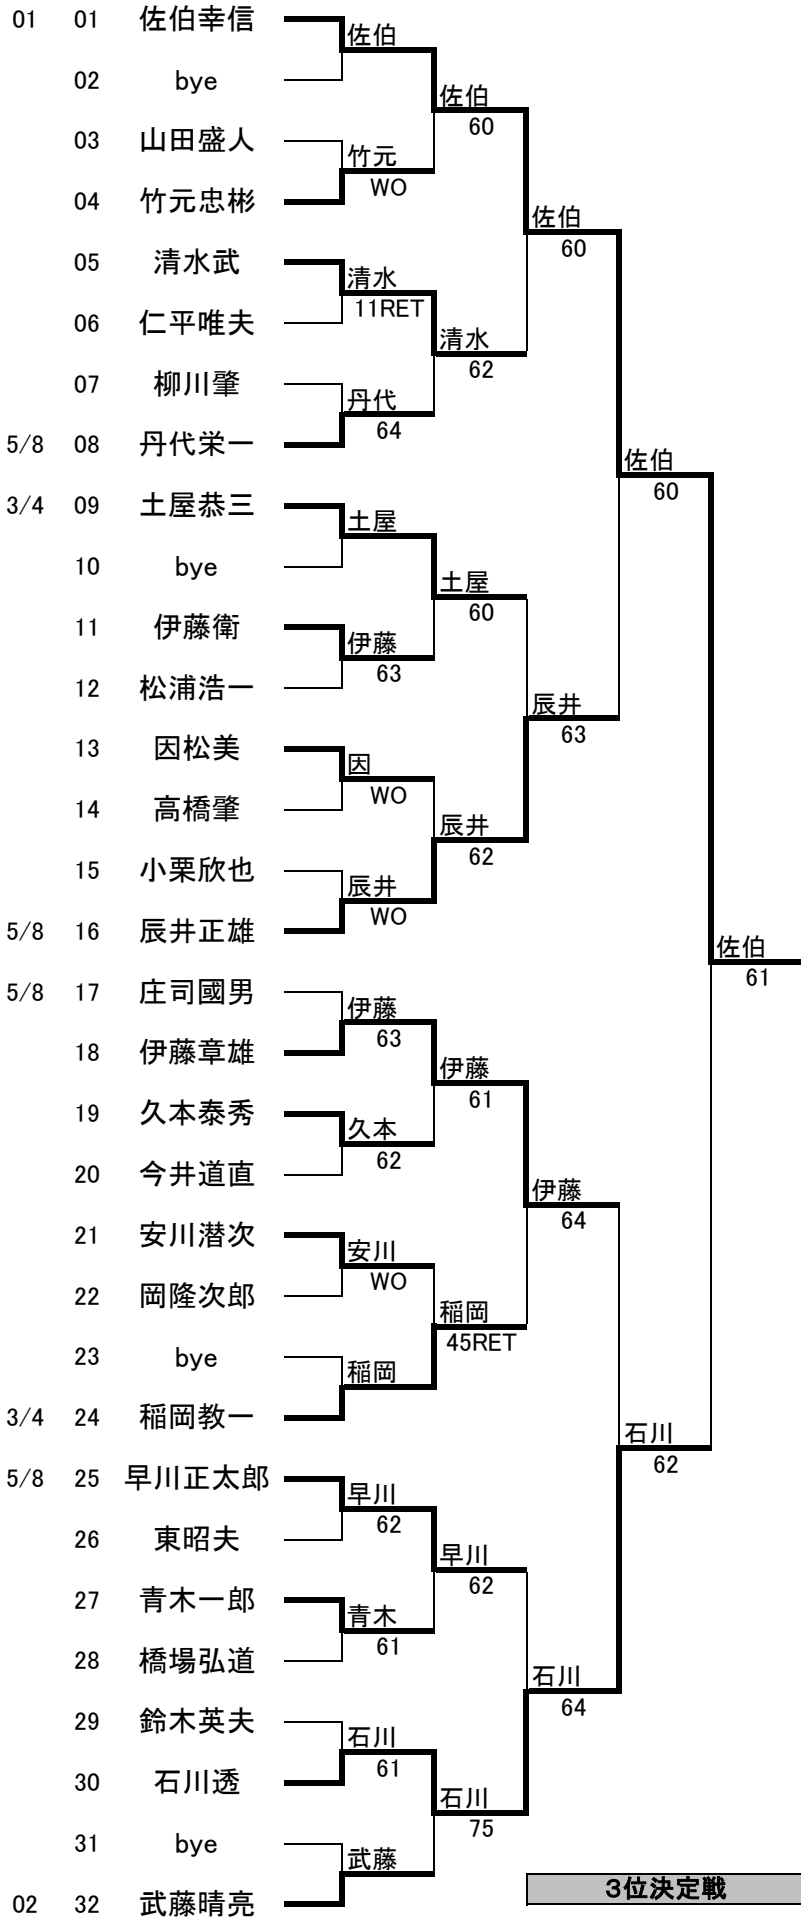

男子70才		1R	2R	QF	SF	F
-------	--	----	----	----	----	---

辰井 01~16

伊藤 17~32