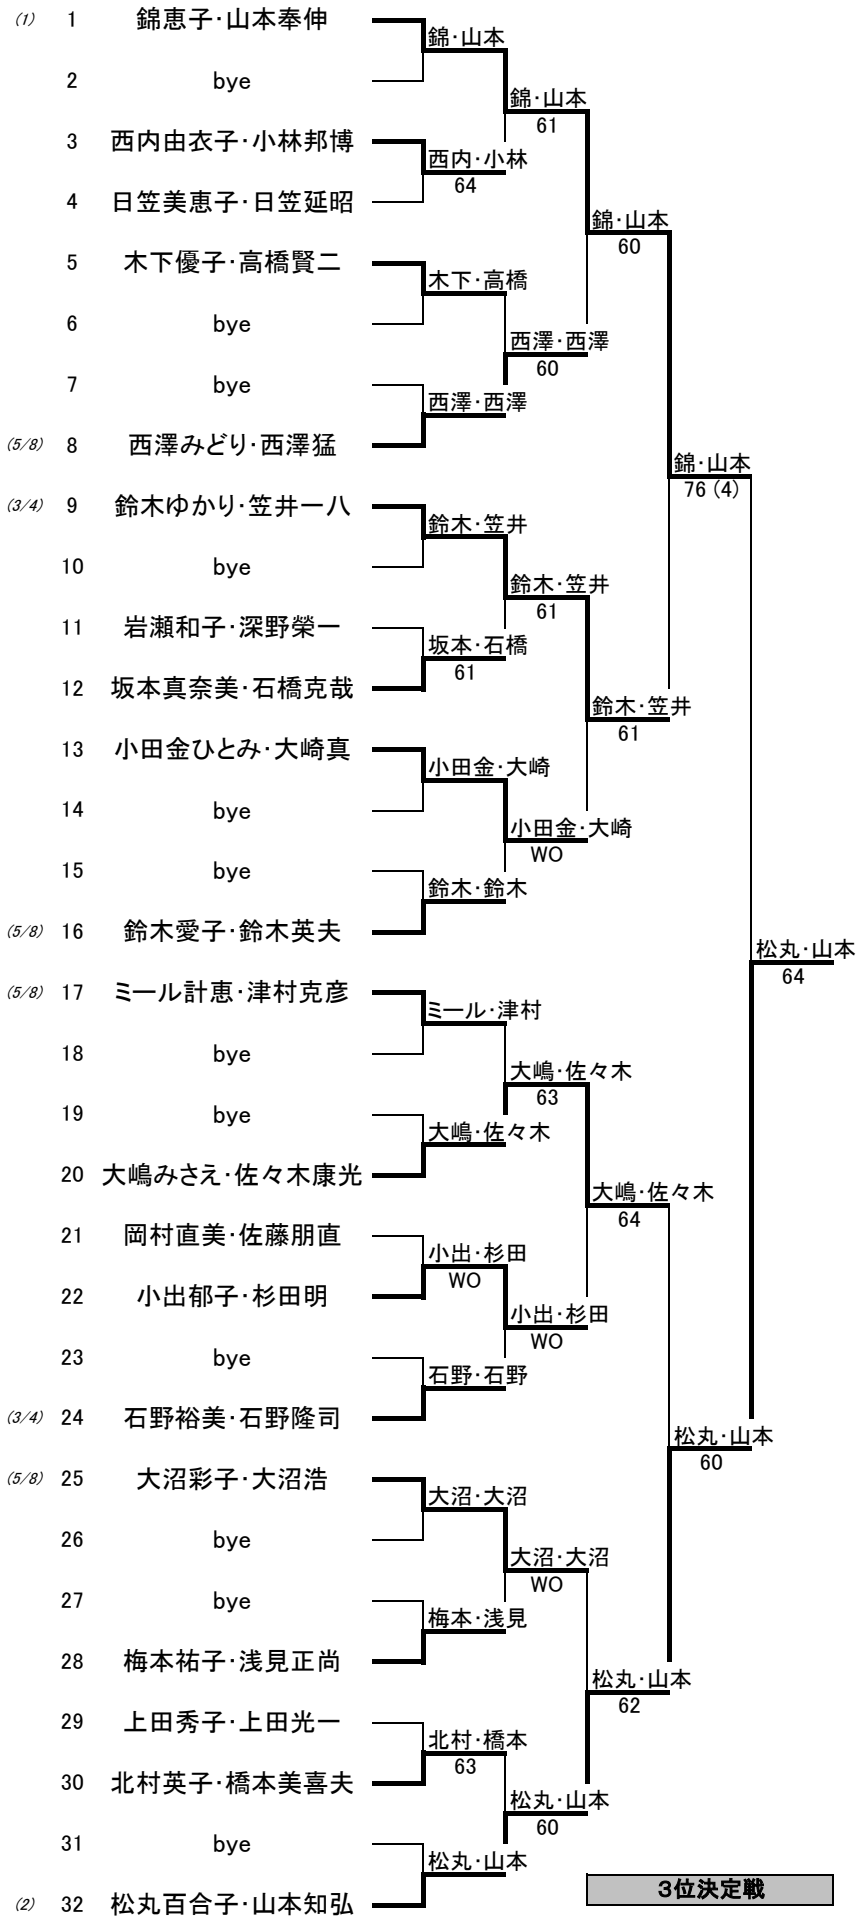

110オミックス

1R 2R QF SF F

鈴木・笠井 1~16
 大嶋・佐々木 17~32
 鈴木・笠井 76 (2)