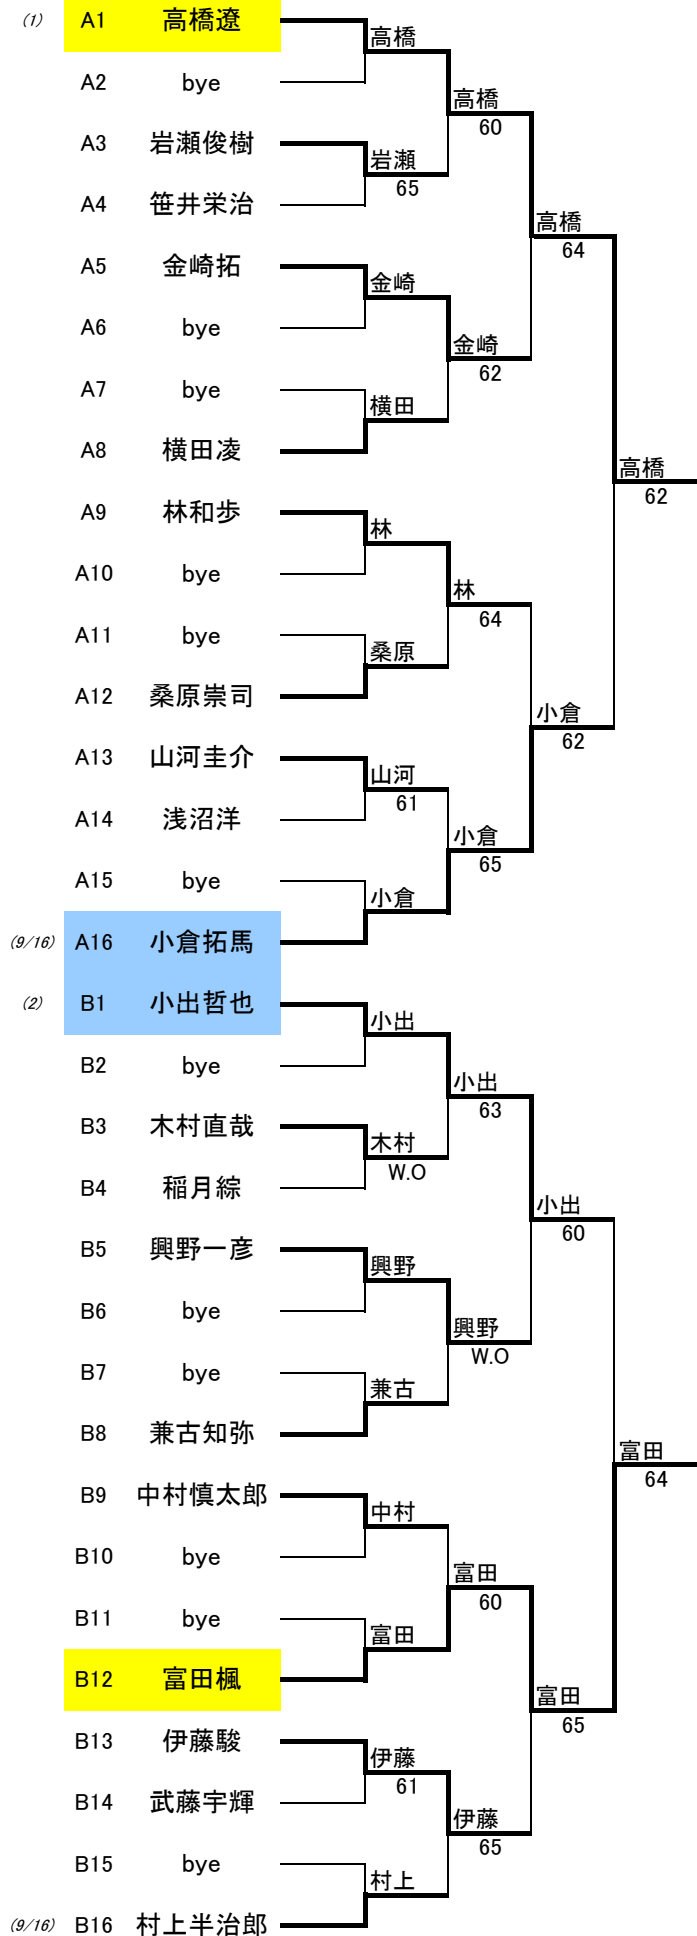

2025年度 松戸市テニス選手権 シングルス大会

男子予選		1R	2R	3R	4R	男子予選		1R	2R	3R	4R
(5)	E1	小澤弘雅	小澤			(7)	G1	中橋正文	中橋		
	E2	bye		森			G2	bye		山本	
	E3	森捷宏	森	65			G3	山本秀作	山本	61	
	E4	新津齊		61			G4	長谷川直人		60	
	E5	木下将克	木下		森		G5	長谷川剛	長谷川		山本
	E6	bye			61		G6	bye			61
	E7	bye		青木			G7	bye		佐藤	
	E8	青木索	青木	60			G8	佐藤良介		64	
	E9	渡邊佳之	渡邊		森		G9	細川隆	細川		山本
	E10	bye			61		G10	bye			64
	E11	bye		渡邊			G11	bye		松田	
	E12	上田治生	上田	65			G12	松田渉	松田	64	
	E13	佐々颯哉	佐々		佐々		G13	大塚嘉彦	大塚		大塚
	E14	原島直久			62		G14	篠崎信孝		60	大塚
	E15	bye			61		G15	bye			61
(9/16)	E16	山本清二	山本			(9/16)	G16	長岡諒太			
(6)	F1	井ノ本大貴	井ノ本			(8)	H1	高橋知伸	高橋		
	F2	bye		渡辺			H2	bye		瀬戸口	
	F3	渡辺航介	渡辺	61			H3	瀬戸口涼	瀬戸口	64	
	F4	中藤恭平		60			H4	堀之内智良		65	
	F5	齊藤主樹	齊藤		渡辺		H5	篠塚稔	篠塚		瀬戸口
	F6	bye			60		H6	四方田崇斗		65	62
	F7	bye		齊藤			H7	bye		一戸	
	F8	飯田裕樹	飯田	62			H8	一戸翔太		62	
	F9	古稻翔	古稻		渡辺		H9	上田郁	上田		森
	F10	bye			65		H10	bye			63
	F11	bye		古稻			H11	bye		大上	
	F12	葉葦真宝	葉葦	62			H12	大上良太	大上	61	
	F13	水野雄太	垣原		垣原		H13	山本拓巳	山本		森
	F14	垣原史和			60		H14	増子貴之		62	65
	F15	bye			垣原		H15	bye		森	
(9/16)	F16	千原卓也	千原	62		(9/16)	H16	森義晶	森	62	