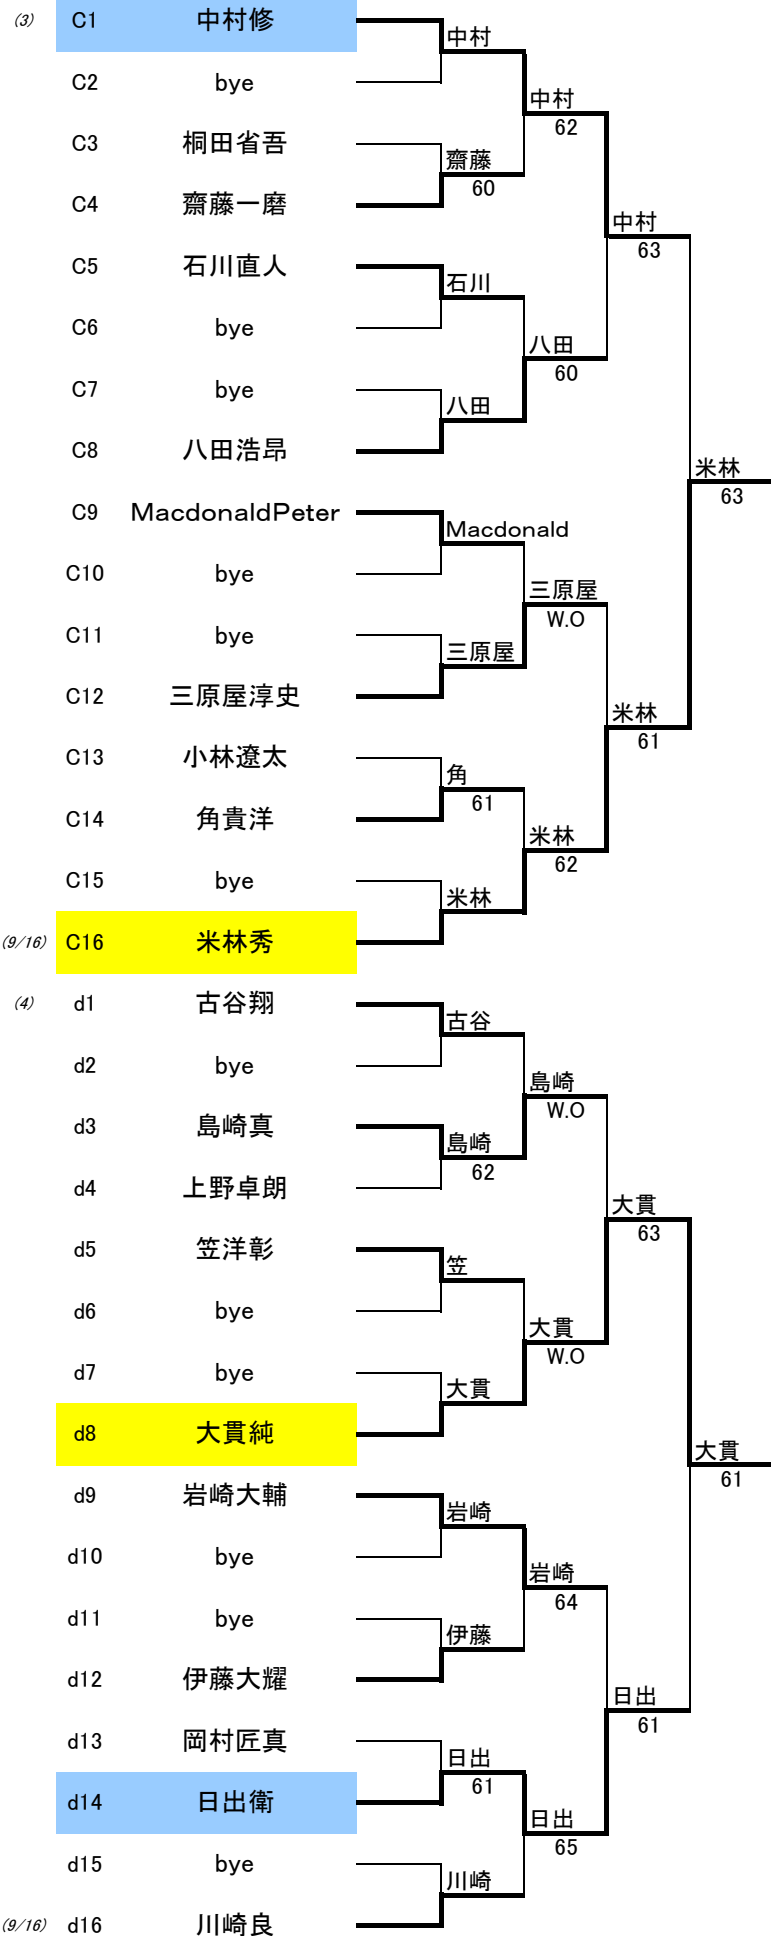

2025年度 松戸市テニス選手権 シングルス大会

男子予選		1R	2R	3R	4R	男子予選		1R	2R	3R	4R
(5)	E1	小澤弘雅	小澤			(7)	G1	中橋正文	中橋		
	E2	bye		森			G2	bye		山本	
	E3	森捷宏	森	65			G3	山本秀作	山本	61	
	E4	新津齊		61			G4	長谷川直人		60	
	E5	木下将克	木下		森		G5	長谷川剛	長谷川		山本
	E6	bye			61		G6	bye			61
	E7	bye		青木			G7	bye		佐藤	
	E8	青木索	青木	60			G8	佐藤良介		64	
	E9	渡邊佳之	渡邊		森		G9	細川隆	細川		山本
	E10	bye			61		G10	bye			64
	E11	bye		渡邊			G11	bye		松田	
	E12	上田治生	上田	65			G12	松田渉	松田	64	
	E13	佐々颯哉	佐々		佐々		G13	大塚嘉彦	大塚		大塚
	E14	原島直久			62		G14	篠崎信孝		60	大塚
	E15	bye			61		G15	bye			61
(9/16)	E16	山本清二	山本			(9/16)	G16	長岡諒太			
(6)	F1	井ノ本大貴	井ノ本			(8)	H1	高橋知伸	高橋		
	F2	bye		渡辺			H2	bye		瀬戸口	
	F3	渡辺航介	渡辺	61			H3	瀬戸口涼	瀬戸口	64	
	F4	中藤恭平		60			H4	堀之内智良		65	
	F5	齊藤主樹	齊藤		渡辺		H5	篠塚稔	篠塚		瀬戸口
	F6	bye			60		H6	四方田崇斗		65	62
	F7	bye		齊藤			H7	bye		一戸	
	F8	飯田裕樹	飯田	62			H8	一戸翔太		62	
	F9	古稻翔	古稻		渡辺		H9	上田郁	上田		森
	F10	bye			65		H10	bye			63
	F11	bye		古稻			H11	bye		大上	
	F12	葉葦真宝	葉葦	62			H12	大上良太	大上	61	
	F13	水野雄太	垣原		垣原		H13	山本拓巳	山本		森
	F14	垣原史和			60		H14	増子貴之		62	65
	F15	bye			垣原		H15	bye		森	
(9/16)	F16	千原卓也	千原	62		(9/16)	H16	森義晶	森	62	