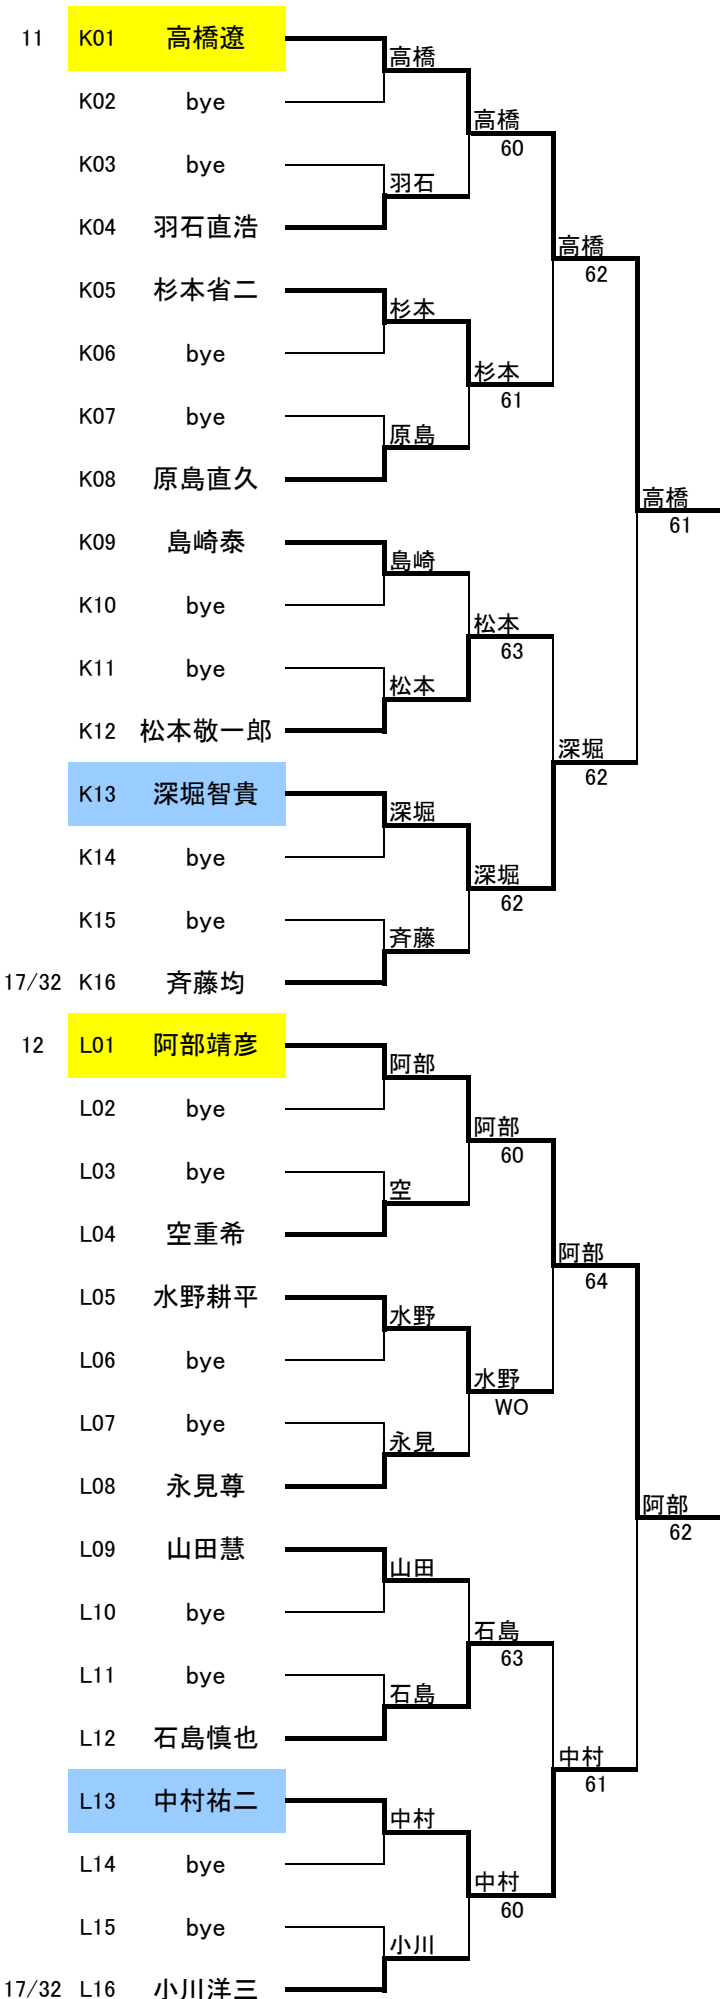

男子予選 1R 2R 3R 4R

1R 2R 3R 4R

男子予選			1R	2R	3R	4R	男子予選			1R	2R	3R	4R
05	E01	橋本拓実	橋本				07	G01	飯田信之	飯田			
	E02	bye		林田				G02	bye		高橋		
	E03	bye			林田			G03	bye			高橋	64
	E04	林田聖司				佐藤		G04	高橋研太			高橋	
	E05	石野優弥	石野			75		G05	武田克人	武田			61
	E06	bye			佐藤			G06	bye		武田		75
	E07	bye		佐藤		64		G07	bye		小林		
	E08	佐藤孝彦						G08	小林遼太				高橋
	E09	蘆田修平	蘆田					G09	橋本卓也	橋本			60
	E10	bye			蘆田			G10	bye			石野	
	E11	bye		星子		63		G11	bye			76(3)	
	E12	星子直輝						G12	石野翔丸	石野			風間
	E13	大岡聡	大岡			60		G13	乾貴雄	乾			62
	E14	bye			上田			G14	bye			風間	
	E15	bye				WO		G15	bye		風間		61
17/32	E16	上田治生	上田				17/32	G16	風間啓行	風間			
06	F01	栗野哲也	栗野				08	H01	松本英樹	松本			
	F02	bye			栗野			H02	bye		松本		
	F03	bye				75		H03	bye			60	
	F04	遠藤孝平		遠藤				H04	木下将克	木下			松本
	F05	及川和秀				及川		H05	野々下稔	野々下			61
	F06	bye						H06	bye			飯塚	
	F07	bye				61		H07	bye			62	
	F08	熱田上		熱田				H08	飯塚貴志	飯塚			
	F09	宇田川浩二	宇田川					H09	小柳伸作	小柳			小柳
	F10	bye						H10	bye			小柳	75
	F11	bye			風見			H11	bye			61	
	F12	風見聡		風見		76(0)		H12	宍戸弘之	宍戸			小柳
	F13	中道賢一郎	中道					H13	中山房雄	中山			61
	F14	bye						H14	bye			須藤	
	F15	bye			外谷			H15	bye			64	
17/32	F16	外谷幸一				外谷	17/32	H16	須藤靖之	須藤			

男子予選		1R	2R	3R	4R	男子予選		1R	2R	3R	4R
------	--	----	----	----	----	------	--	----	----	----	----