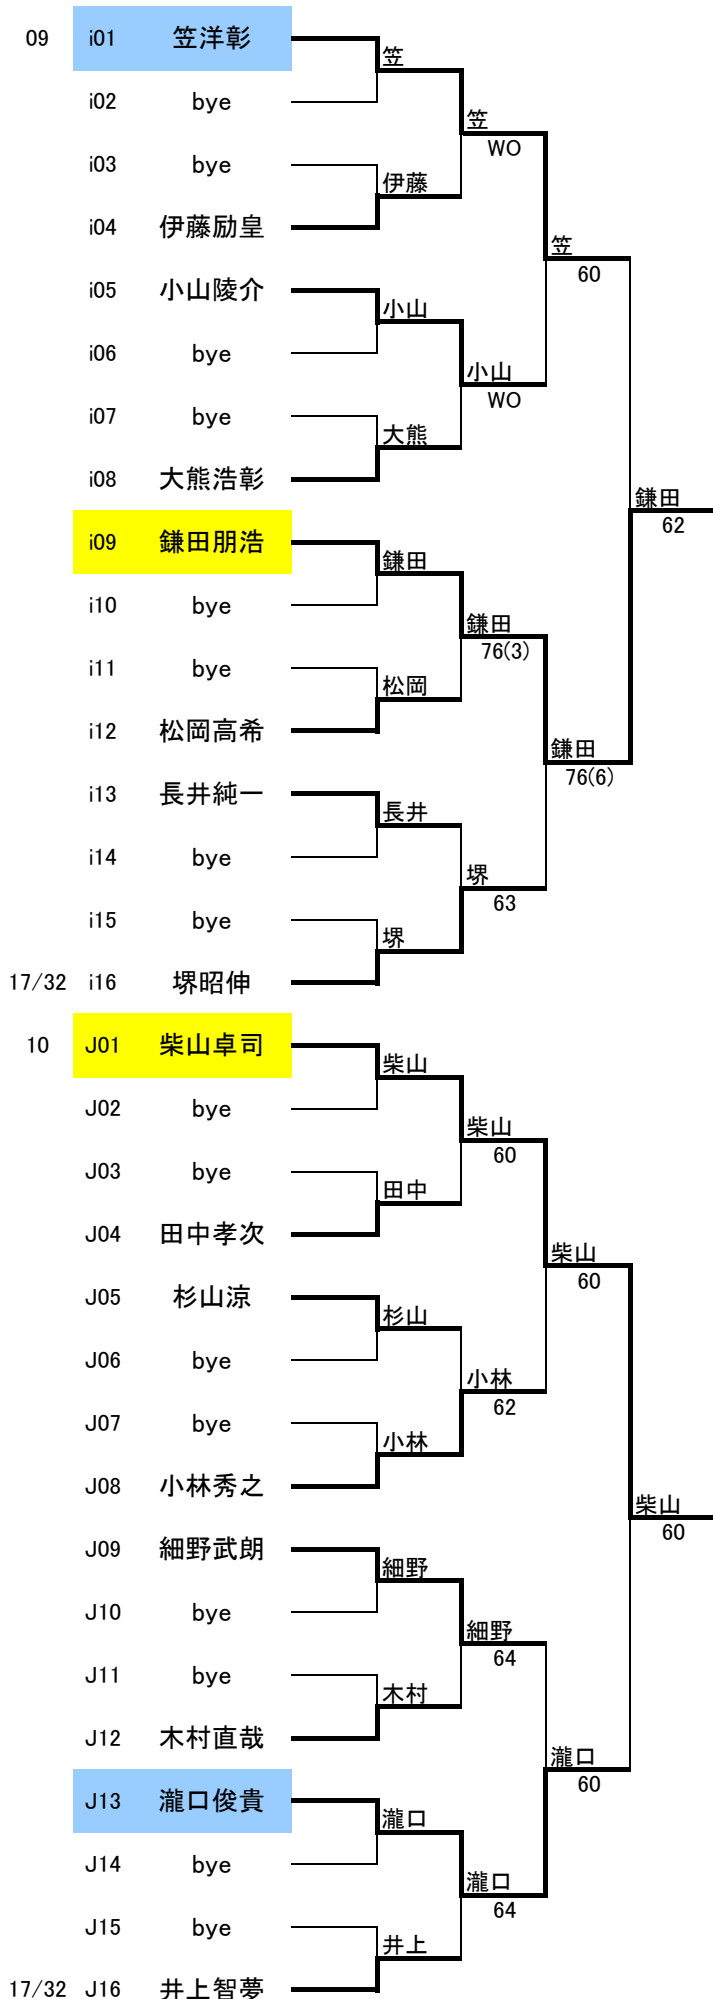

男子予選 1R 2R 3R 4R

1R 2R 3R 4R

男子予選			1R	2R	3R	4R	男子予選			1R	2R	3R	4R
05	E01	橋本拓実	橋本				07	G01	飯田信之	飯田			
	E02	bye		林田				G02	bye		高橋		
	E03	bye			林田			G03	bye			高橋	64
	E04	林田聖司				佐藤		G04	高橋研太			高橋	
	E05	石野優弥	石野			75		G05	武田克人	武田			61
	E06	bye			佐藤			G06	bye		武田		75
	E07	bye		佐藤		64		G07	bye		小林		
	E08	佐藤孝彦						G08	小林遼太				高橋
	E09	蘆田修平	蘆田					G09	橋本卓也	橋本			60
	E10	bye			蘆田			G10	bye			石野	
	E11	bye		星子		63		G11	bye			76(3)	
	E12	星子直輝						G12	石野翔丸	石野			風間
	E13	大岡聡	大岡			60		G13	乾貴雄	乾			62
	E14	bye			上田			G14	bye			風間	
	E15	bye				WO		G15	bye		風間		61
17/32	E16	上田治生	上田				17/32	G16	風間啓行	風間			
06	F01	栗野哲也	栗野				08	H01	松本英樹	松本			
	F02	bye			栗野			H02	bye		松本		
	F03	bye				75		H03	bye			60	
	F04	遠藤孝平		遠藤				H04	木下将克	木下			松本
	F05	及川和秀				及川		H05	野々下稔	野々下			61
	F06	bye						H06	bye			飯塚	
	F07	bye				61		H07	bye			62	
	F08	熱田上		熱田				H08	飯塚貴志	飯塚			
	F09	宇田川浩二	宇田川					H09	小柳伸作	小柳			小柳
	F10	bye						H10	bye			小柳	75
	F11	bye			風見			H11	bye			61	
	F12	風見聡		風見		76(0)		H12	宍戸弘之	宍戸			小柳
	F13	中道賢一郎	中道					H13	中山房雄	中山			61
	F14	bye						H14	bye			須藤	
	F15	bye			外谷			H15	bye			64	
17/32	F16	外谷幸一				外谷	17/32	H16	須藤靖之	須藤			

男子予選		1R	2R	3R	4R	男子予選		1R	2R	3R	4R
------	--	----	----	----	----	------	--	----	----	----	----