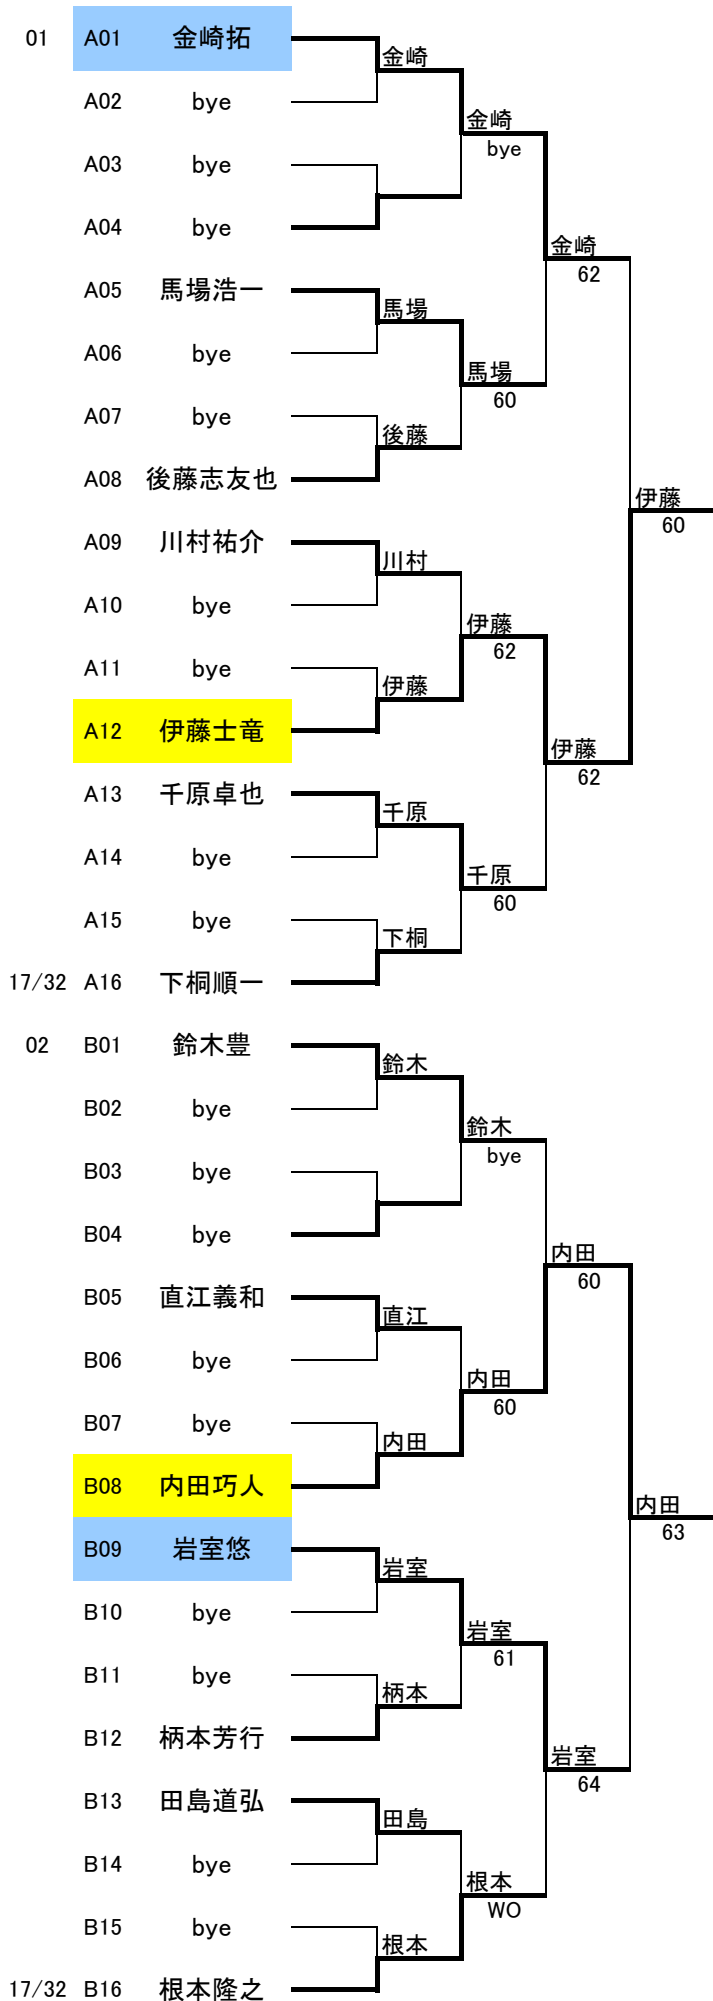

男子予選 1R 2R 3R 4R

1R 2R 3R 4R

男子予選			1R	2R	3R	4R	男子予選			1R	2R	3R	4R
05	E01	橋本拓実	橋本				07	G01	飯田信之	飯田			
	E02	bye		林田				G02	bye		高橋		
	E03	bye			林田			G03	bye			高橋	64
	E04	林田聖司				佐藤		G04	高橋研太			高橋	
	E05	石野優弥	石野			75		G05	武田克人	武田			61
	E06	bye			佐藤			G06	bye		武田		75
	E07	bye		佐藤		64		G07	bye		小林		
	E08	佐藤孝彦						G08	小林遼太				高橋
	E09	蘆田修平	蘆田					G09	橋本卓也	橋本			60
	E10	bye			蘆田			G10	bye			石野	
	E11	bye		星子		63		G11	bye			76(3)	
	E12	星子直輝						G12	石野翔丸	石野			風間
	E13	大岡聡	大岡			60		G13	乾貴雄	乾			62
	E14	bye			上田			G14	bye			風間	
	E15	bye				WO		G15	bye		風間		61
17/32	E16	上田治生	上田				17/32	G16	風間啓行	風間			
06	F01	栗野哲也	栗野				08	H01	松本英樹	松本			
	F02	bye			栗野			H02	bye		松本		
	F03	bye				75		H03	bye			60	
	F04	遠藤孝平		遠藤				H04	木下将克	木下			松本
	F05	及川和秀				及川		H05	野々下稔	野々下			61
	F06	bye						H06	bye			飯塚	
	F07	bye				61		H07	bye			62	
	F08	熱田上		熱田				H08	飯塚貴志	飯塚			
	F09	宇田川浩二	宇田川					H09	小柳伸作	小柳			小柳
	F10	bye						H10	bye			小柳	75
	F11	bye			風見			H11	bye			61	
	F12	風見聡		風見		76(0)		H12	宍戸弘之	宍戸			小柳
	F13	中道賢一郎	中道					H13	中山房雄	中山			61
	F14	bye						H14	bye			須藤	
	F15	bye			外谷			H15	bye			64	
17/32	F16	外谷幸一				外谷	17/32	H16	須藤靖之	須藤			

男子予選		1R	2R	3R	4R	男子予選		1R	2R	3R	4R
------	--	----	----	----	----	------	--	----	----	----	----