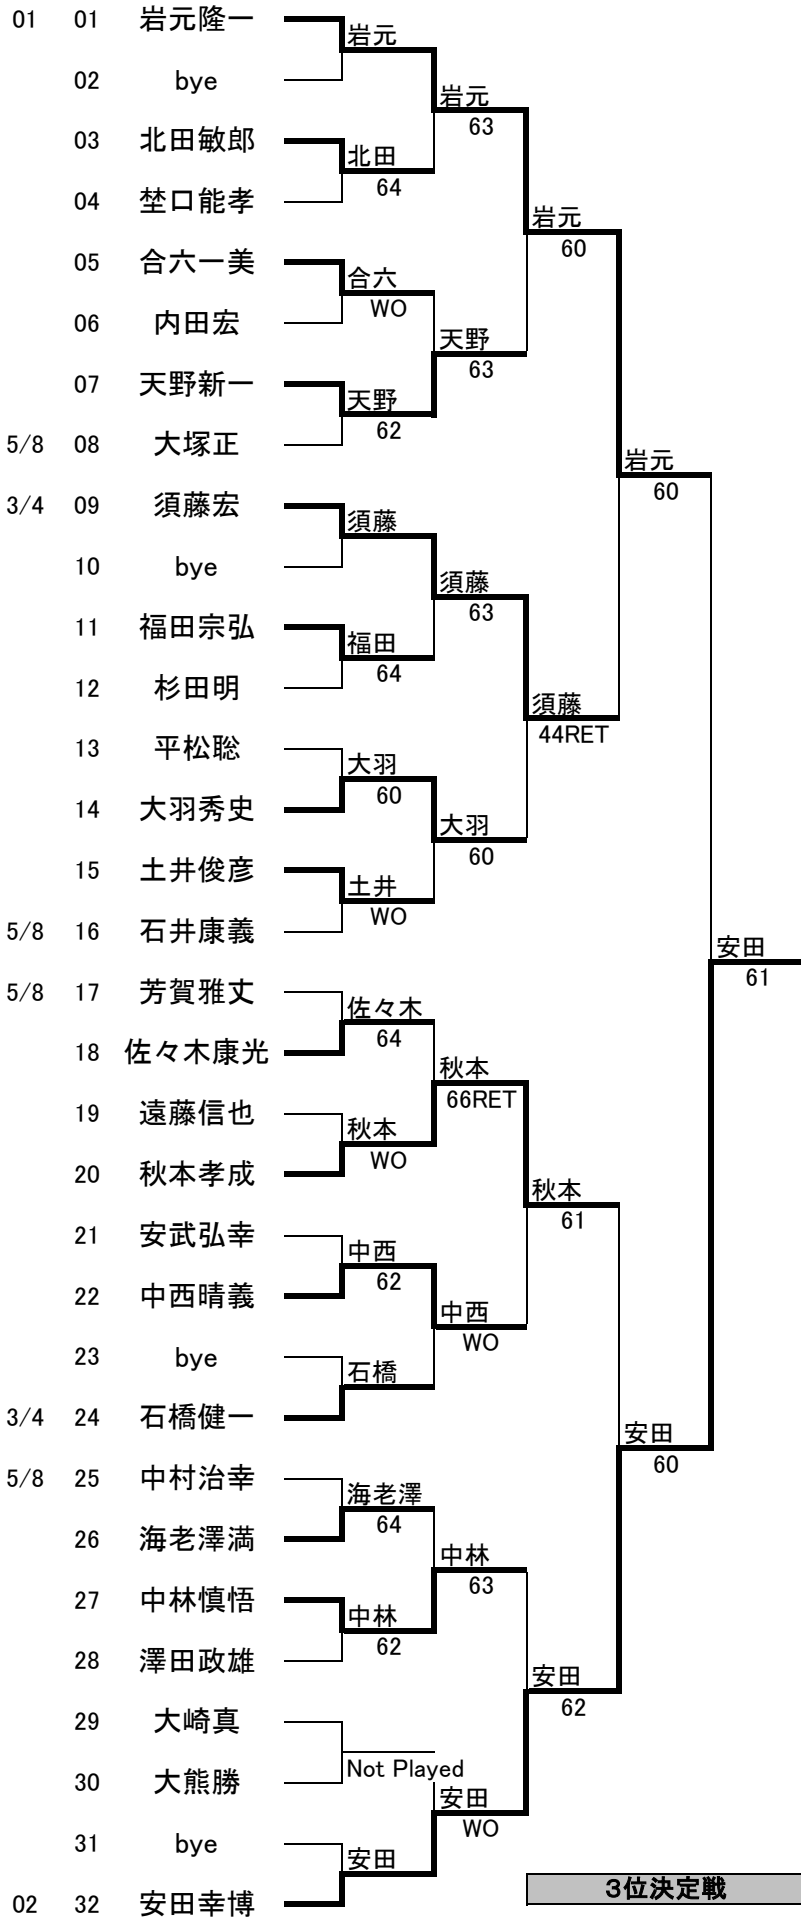

男子60才		1R	2R	QF	SF	F
-------	--	----	----	----	----	---

須藤 01~16

秋本 17~32

須藤 62