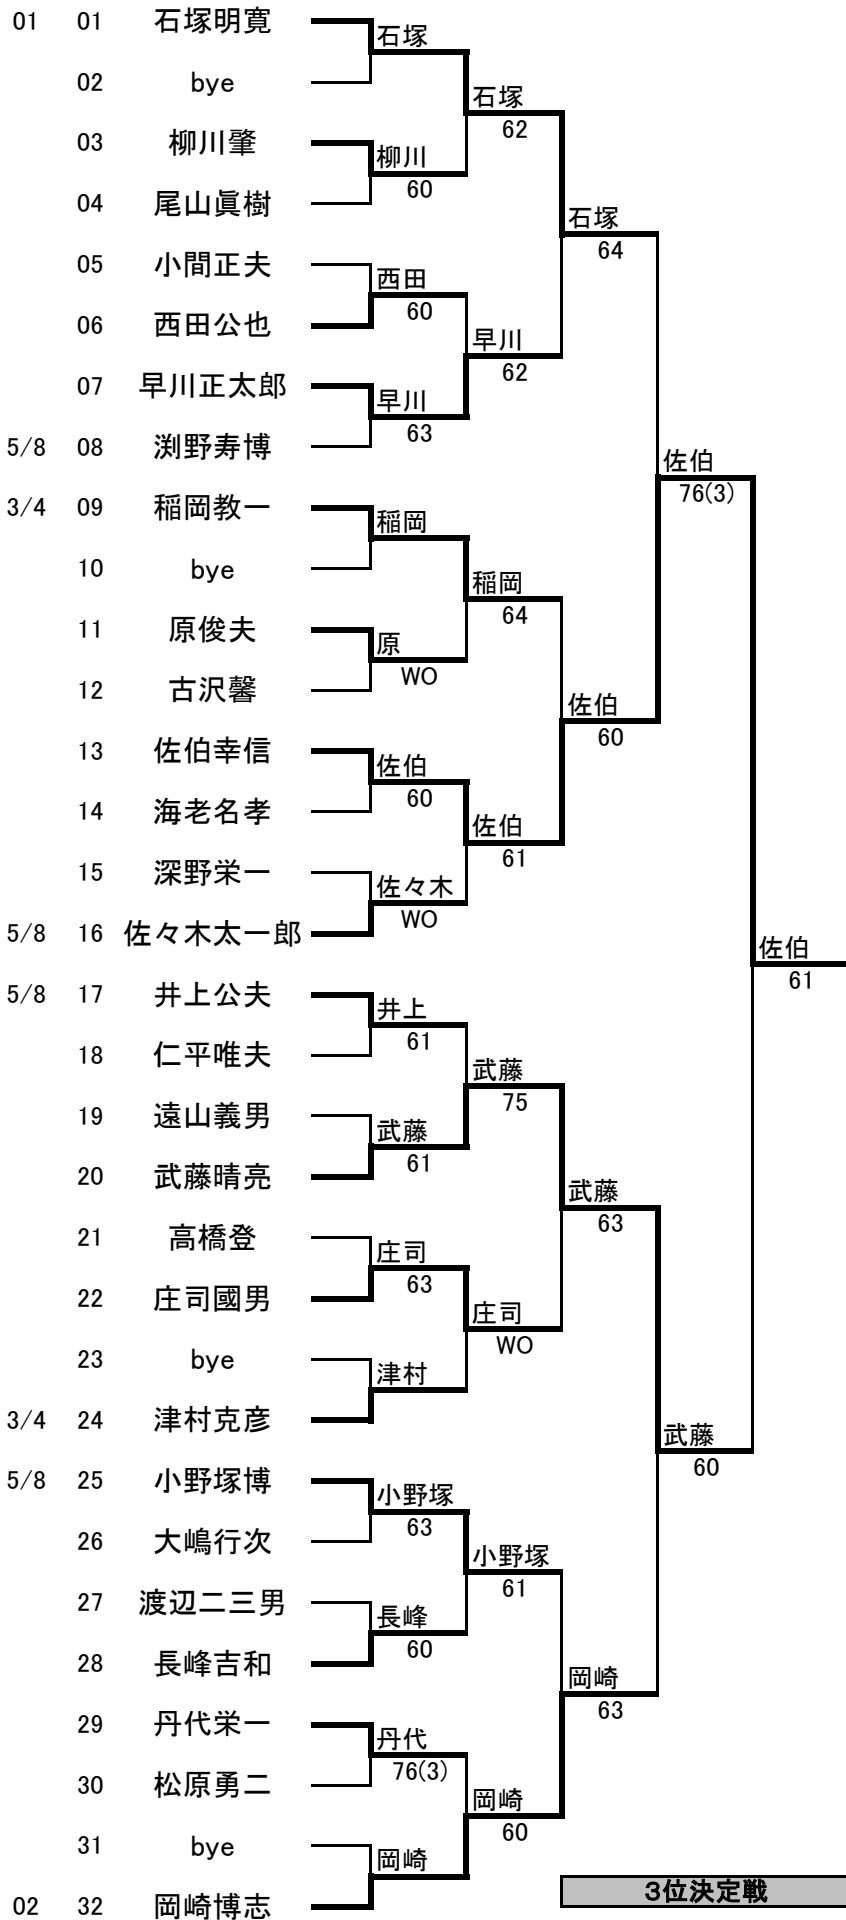

男子65才			1R	2R	QF	SF	F
-------	--	--	----	----	----	----	---

石塚 01~16

岡崎 17~32

石塚 RET