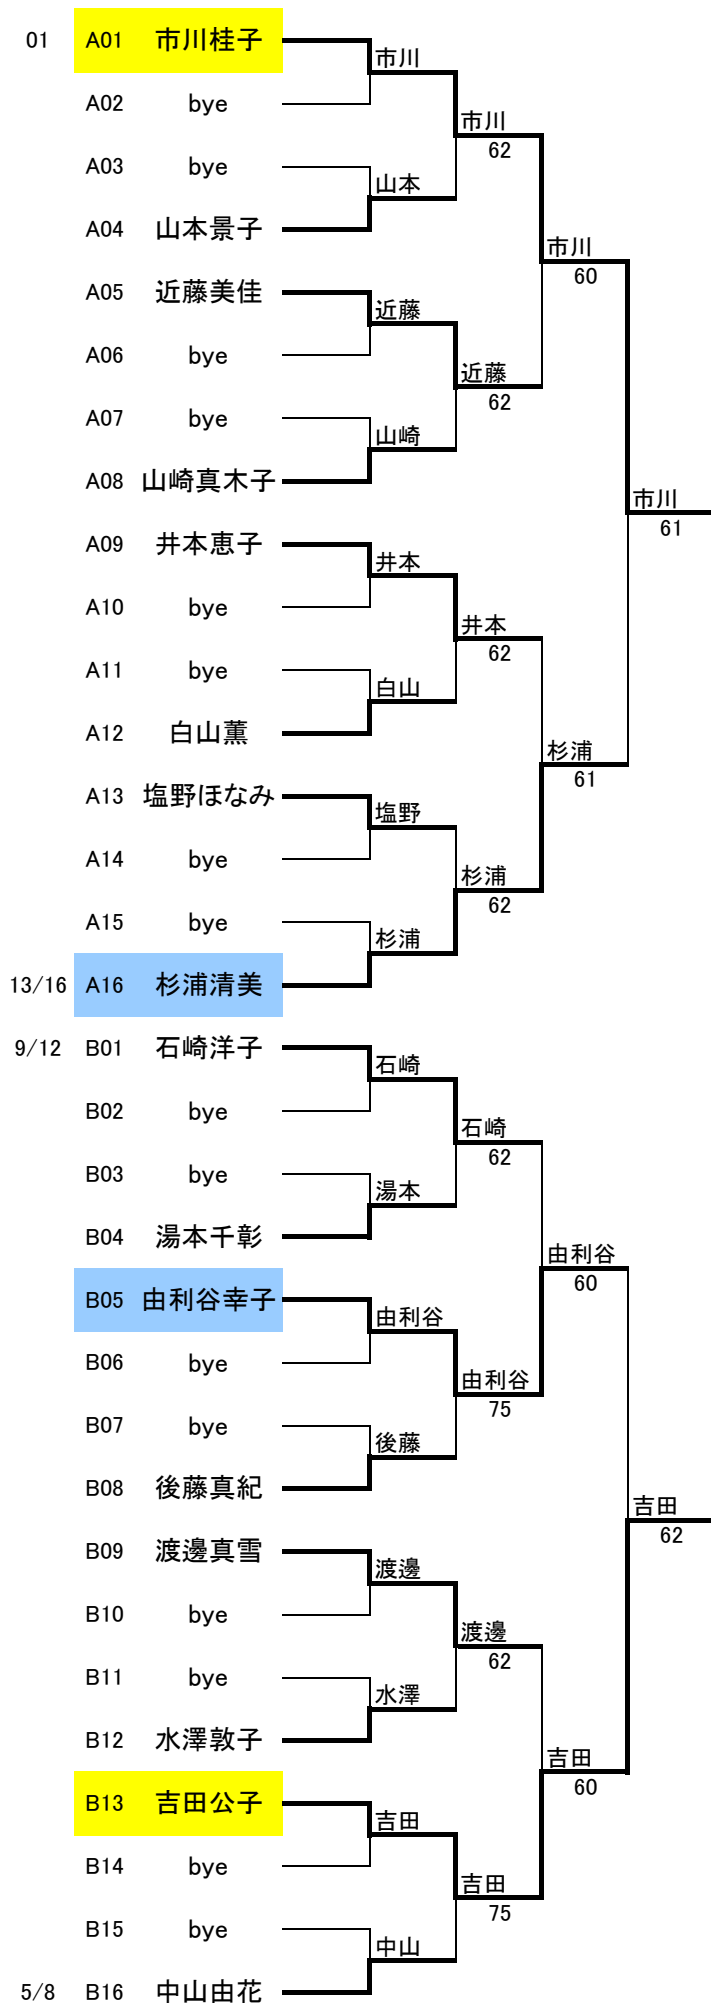

女子予選		1R	2R	3R	4R
------	--	----	----	----	----

1R	2R	3R	4R
----	----	----	----

女子予選		1R	2R	3R	4R	女子予選	1R	2R	3R	4R
5/8	E01	笹川理恵	笹川			5/8	G01	野平里江子	野平	
	E02	bye		宇戸谷			G02	bye		大房
	E03	bye		宇戸谷	63		G03	常泉晴美	大房	60
	E04	宇戸谷美貴		宇戸谷			G04	大房貴子	大房	60
	E05	平田祐子	平田		75		G05	菊地朋子	菊地	
	E06	bye		平田	60		G06	bye		菊地
	E07	bye		日高			G07	bye		栗嶋
	E08	日高裕美					G08	栗嶋由美		
	E09	鳥塚淳子	鳥塚		鳥塚		G09	成島花枝	成島	
	E10	bye		鳥塚	60		G10	bye		成島
	E11	bye		齊藤			G11	bye		村山
	E12	齊藤千代美					G12	村山友紀子		瀧川
	E13	星子裕代	星子		60		G13	佐竹志穂	佐竹	
	E14	bye		中山	61		G14	bye		瀧川
	E15	bye		中山			G15	bye		瀧川
9/12	E16	中山佳菜				9/12	G16	瀧川千尋		
13/16	F01	大野木博美	大野木			13/16	H01	江口伸子	江口	
	F02	bye		大野木	63		H02	bye		和田
	F03	吉田雅代	吉田				H03	和田明美	和田	75
	F04	染谷智子		63			H04	玉川佳代子		62
	F05	中島陽子	中島		63		H05	田口明子	田口	
	F06	bye		中島	63		H06	bye		芝田
	F07	bye		岩瀬			H07	bye		芝田
	F08	岩瀬美代子					H08	芝田詩歩		
	F09	松元友子	松元		大野木		H09	湯本春菜	湯本	
	F10	bye		松元	61		H10	bye		菊池
	F11	bye		永濱			H11	bye		菊池
	F12	永濱正子					H12	菊池亮子		
	F13	荒川美希	荒川		61		H13	後町志津	後町	
	F14	bye		笹井	60		H14	bye		石川
	F15	bye		笹井			H15	bye		石川
3/4	F16	笹井朋美				02	H16	石川佳代		