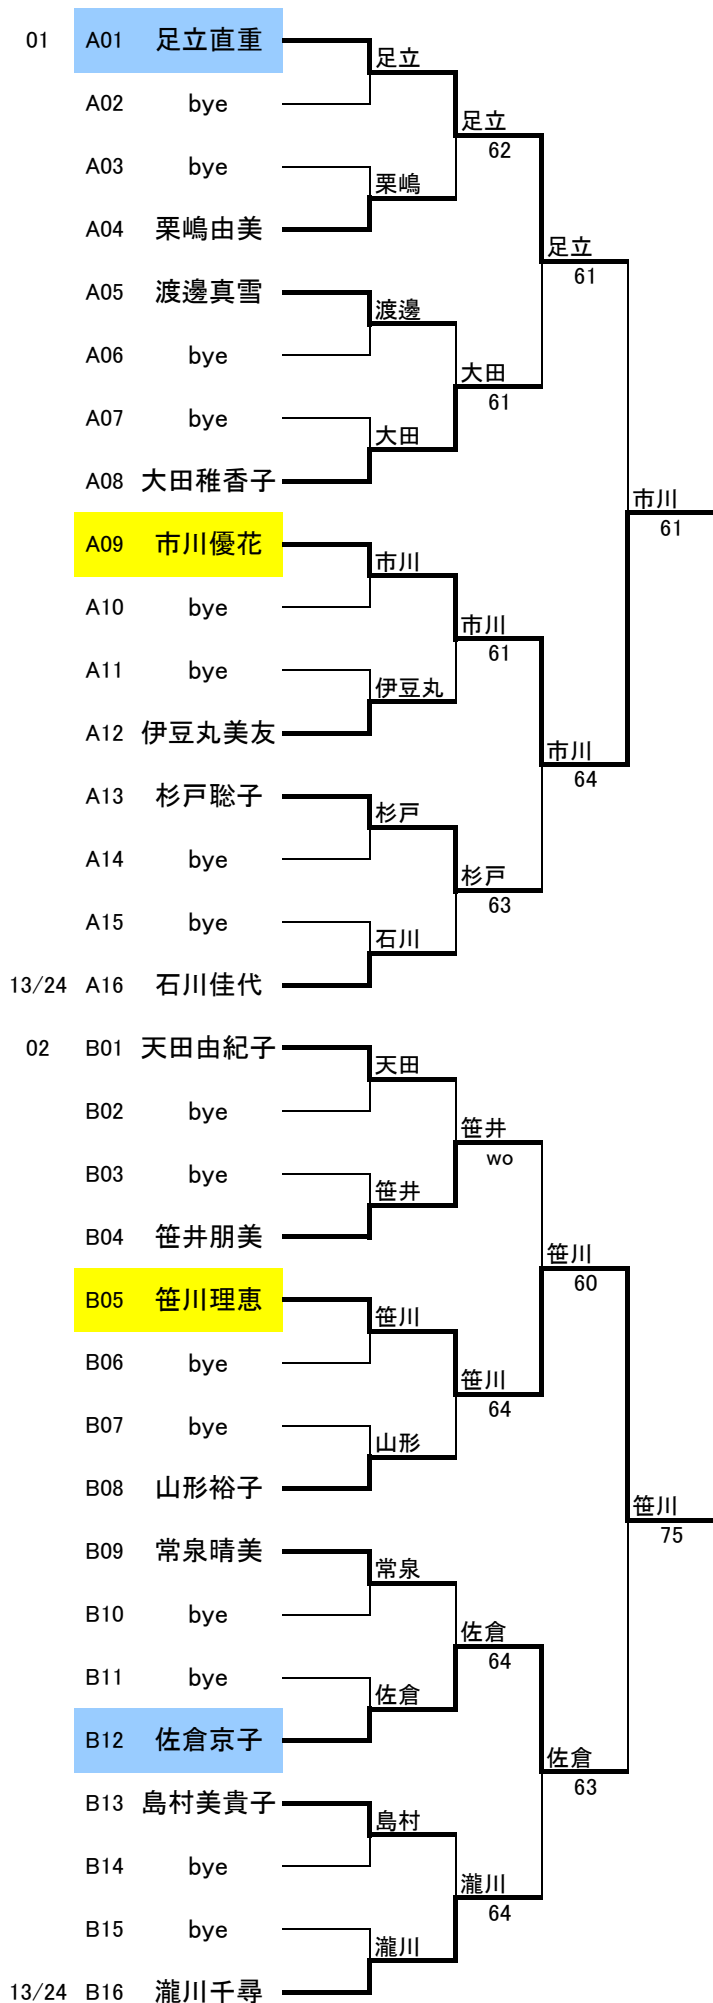

女子予選		1R	2R	3R	4R
------	--	----	----	----	----

1R	2R	3R	4R
----	----	----	----

女子予選		1R	2R	3R	4R	女子予選	1R	2R	3R	4R
05	E01	市川桂子	市川			07	G01	和地秀子	和地	
	E02	bye		市川			G02	bye		和地
	E03	湯本千彰			62		G03	高橋淑子	高橋	62
	E04	井川泉	井川		63		G04	染谷智子		64
	E05	山内優子	山内				G05	齊藤千代美	齊藤	
	E06	bye		林			G06	bye		山中
	E07	bye			63		G07	bye		64
	E08	林幸子	林				G08	山中紀美	山中	
	E09	後町志津	後町				G09	川端圭子	川端	
	E10	bye		佐藤			G10	bye		吉田
	E11	bye			61		G11	bye		63
	E12	佐藤聖子	佐藤				G12	吉田公子	吉田	
	E13	下桐日向子		下桐			G13	志村紀歩		76(4)
	E14	bye			63		G14	bye		志村
	E15	bye		下桐			G15	bye		62
13/24	E16	坂本真奈美	坂本		60	13/24	G16	吉見美砂子	吉見	
06	F01	菅原佐都美	菅原			08	H01	飯野純子	飯野	
	F02	bye		菅原			H02	bye		酒巻
	F03	井本恵子	鳥塚		64		H03	豊崎由美子	酒巻	60
	F04	鳥塚淳子	wo				H04	酒巻彩子	wo	
	F05	坂田屋文代	坂田屋				H05	山崎陽子	山崎	
	F06	bye		菅原	62		H06	bye		酒巻
	F07	bye		坂田屋			H07	bye		61
	F08	吉田雅代	吉田		63		H08	新井祐子	新井	
	F09	近藤美佳		菅原			H09	上田秀子		酒巻
	F10	bye			62		H10	bye		60
	F11	bye		近藤			H11	bye		上田
	F12	荒川美希	荒川		62		H12	渡辺絢子	渡辺	
	F13	田口明子	田口				H13	大野木博美		wo
	F14	bye		吉田			H14	bye		62
	F15	bye			62		H15	bye		大野木
13/24	F16	吉田美穂	吉田		61	13/24	H16	ミール計恵	ミール	64

女子予選		1R	2R	3R	4R	女子予選		1R	2R	3R	4R
------	--	----	----	----	----	------	--	----	----	----	----