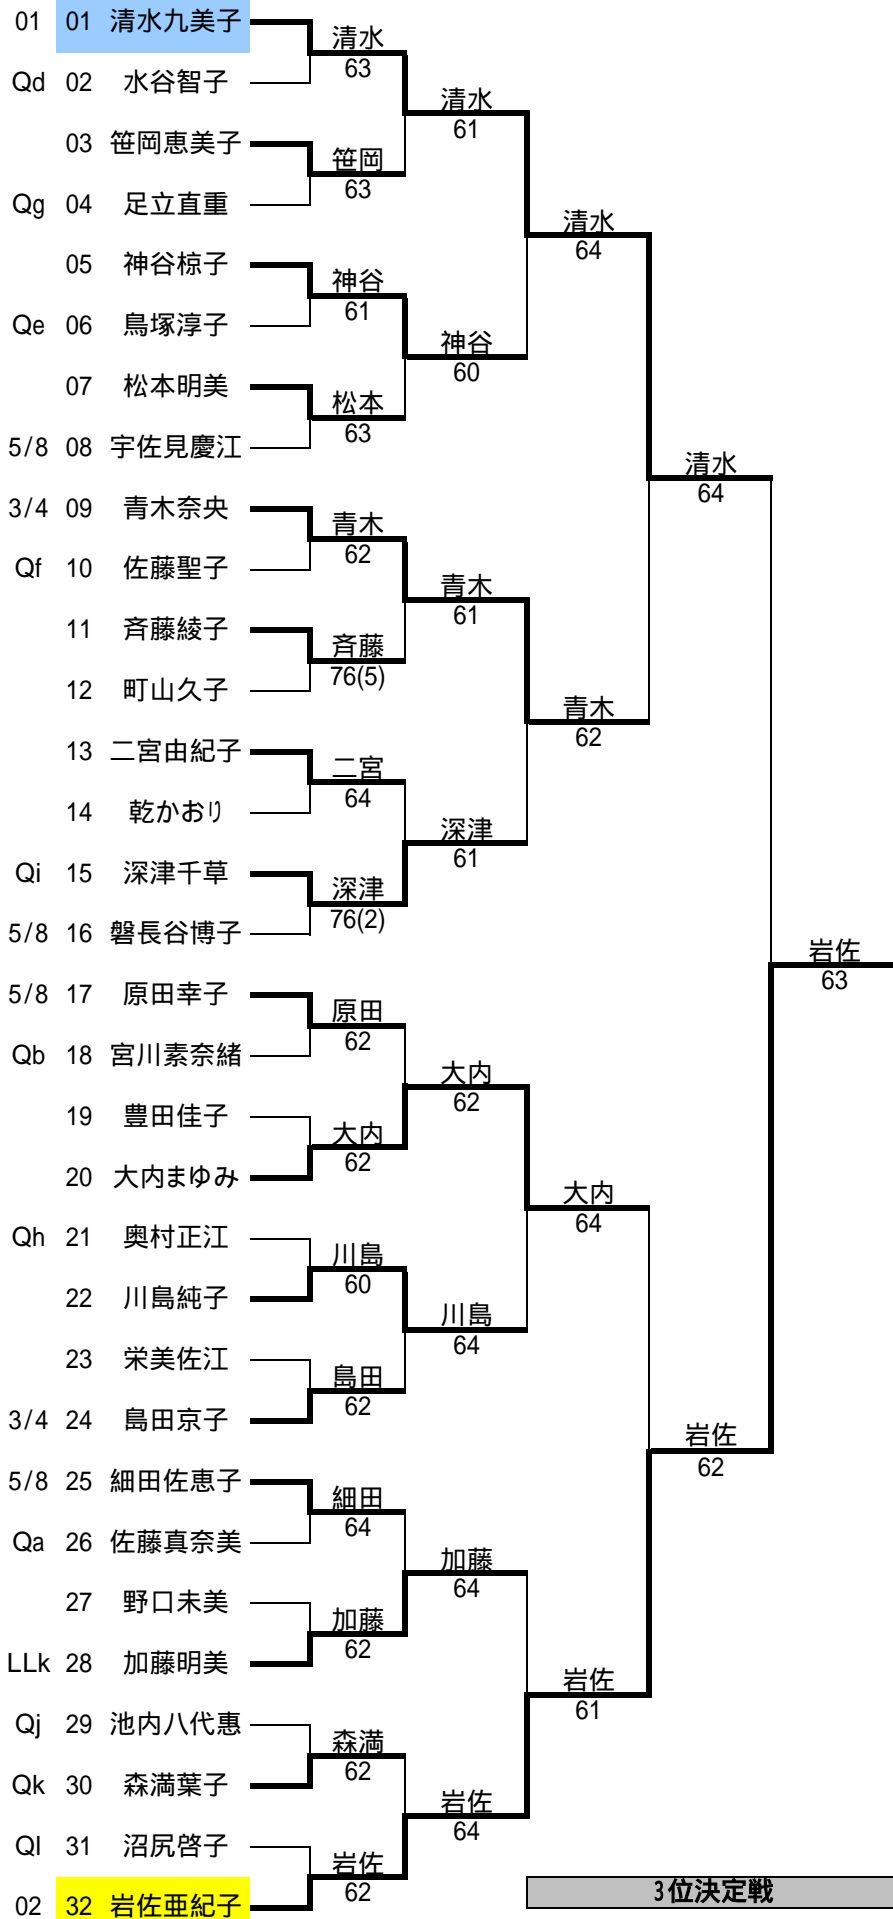

女子本戦		1R	2R	QF	SF	F
------	--	----	----	----	----	---

3位決定戦