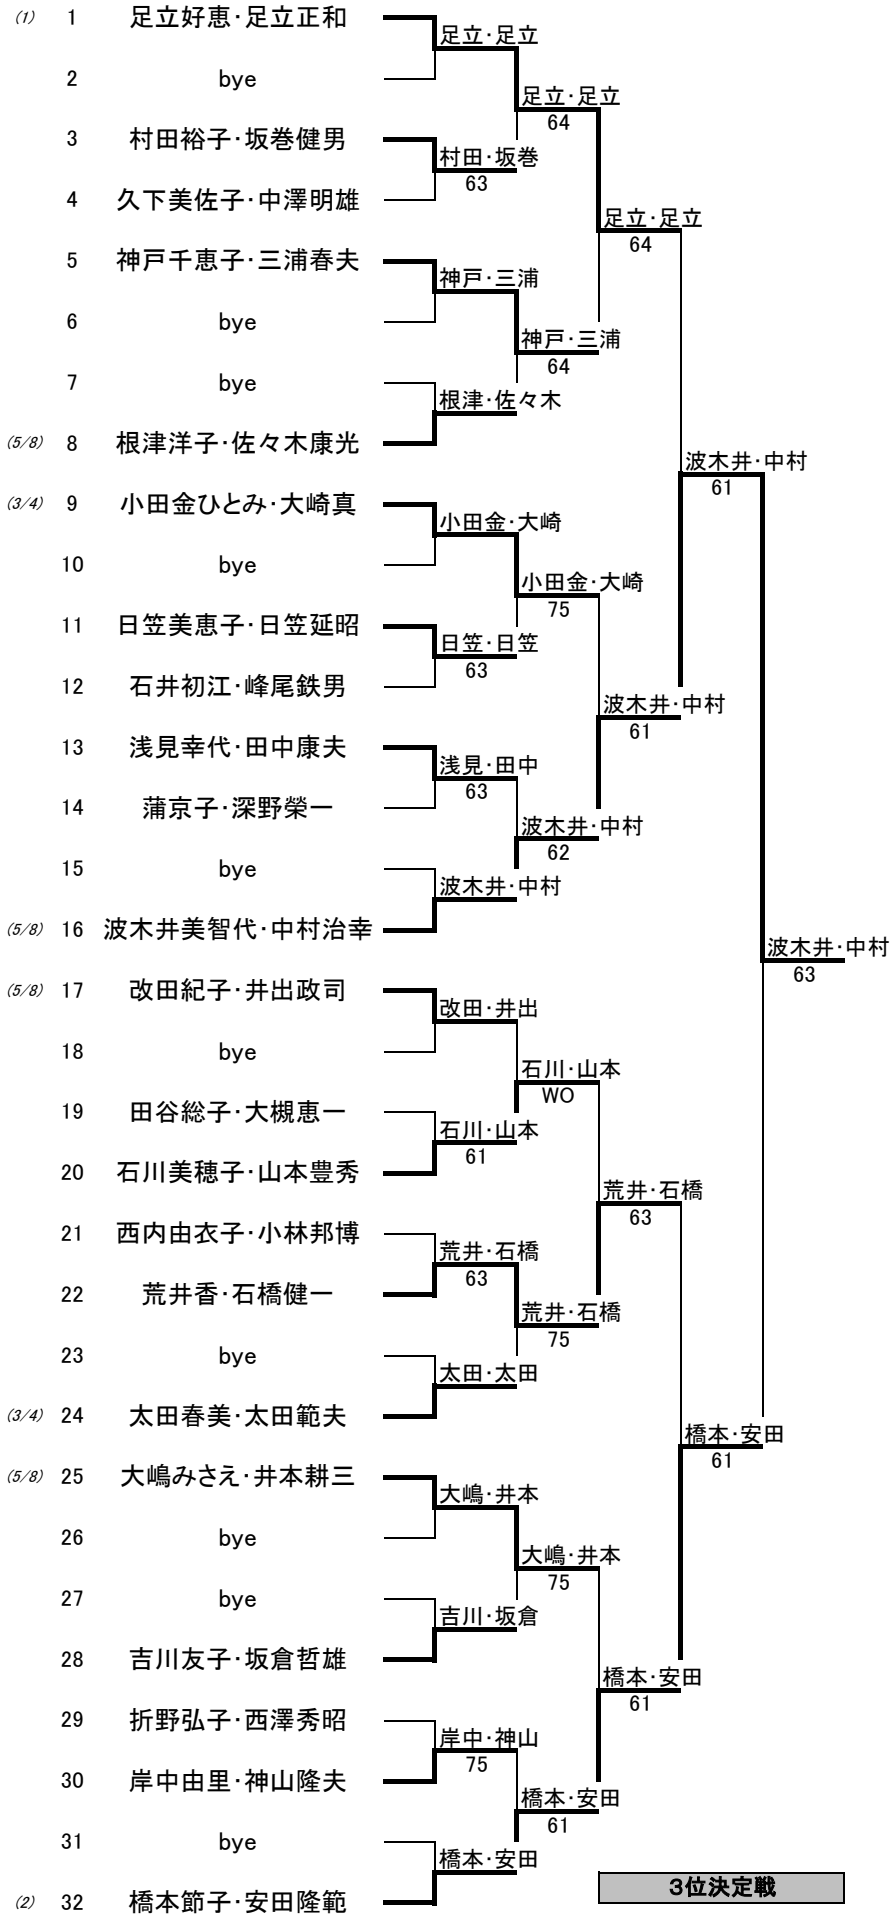

120オミックス

1R 2R QF SF F

足立・足立 1~16
 荒井・石橋 17~32
 足立・足立 76(0)