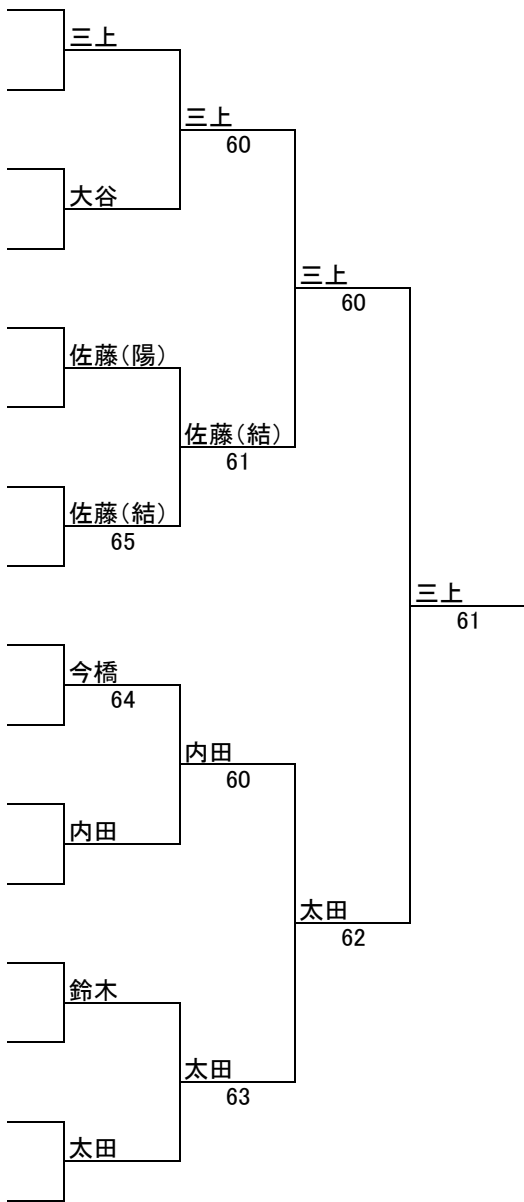

2022教育長杯中学生女子

1R	QF	SF	F
----	----	----	---

- (1) 1 三上 千尋(あじさいMTC)
- 2 bye
- 3 bye
- 4 大谷 真央(専松中)
- (3/4) 5 佐藤 陽菜(小金原TC)
- 6 bye
- 7 佐藤 結愛(松戸五中)
- 8 片岡 和奏(専松中)
- 9 福本 莉奈(専松中)
- 10 今橋 希空(オールサムズ)
- 11 bye
- (3/4) 12 内田 弥紅(吉田テニス研修C)
- 13 鈴木妃奈乃(松原テニス印西)
- 14 bye
- 15 bye
- (2) 16 太田 莉歩(松戸五中)

3位決定戦