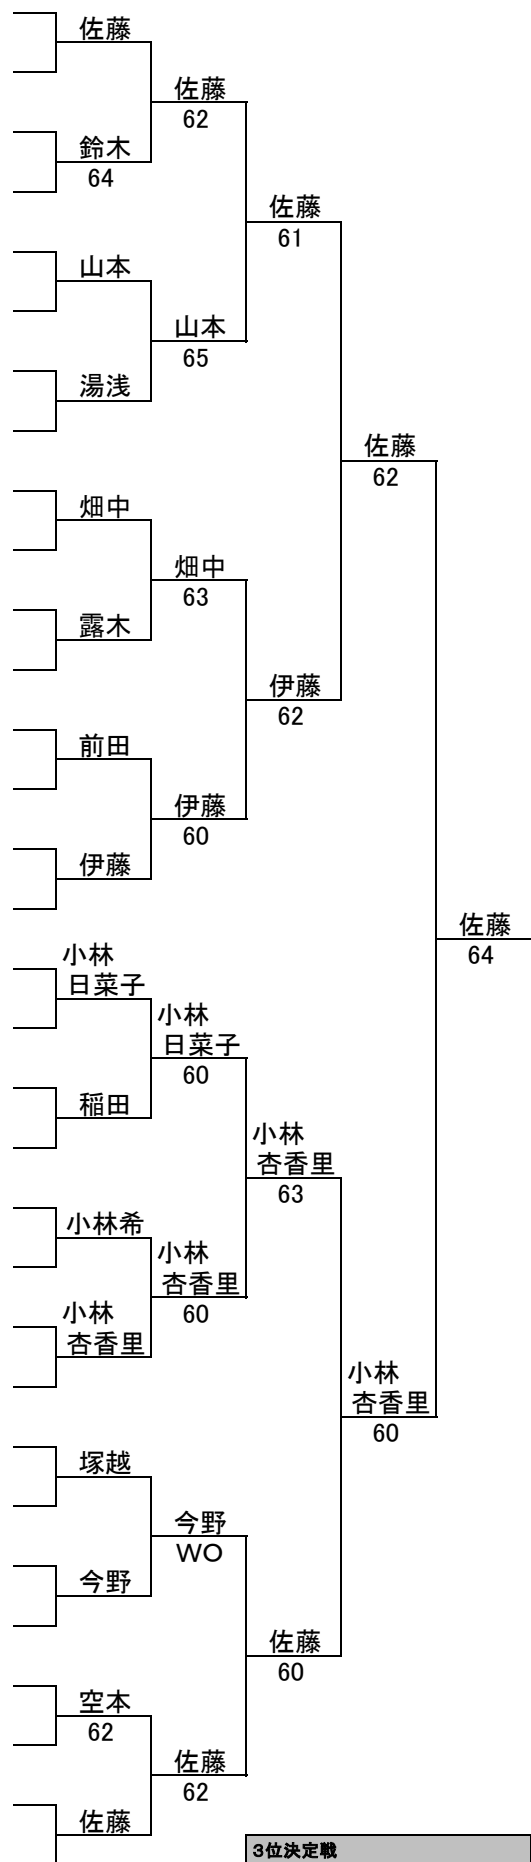

- 01 01 佐藤颯起(あじさいインドアTS)
- 02 Bye
- 03 古田歩(アルドールテニス)
- 04 鈴木暮葉(あじさいインドアTS)
- 05 Bye
- 06 山本真由(松戸テニスクラブ)
- 07 Bye
- 5/8 08 湯浅桃(麗澤中学)
- 3/4 09 畑中友那(フミヤエーススポーツTA)
- 10 Bye
- 11 露木歩(あじさいインドアTS)
- 12 Bye
- 13 Bye
- 14 前田理来(あじさいインドアTS)
- 15 Bye
- 5/8 16 伊藤楓恋
- 5/8 17 小林日菜子(ルネサンス鷹の台TC)
- 18 Bye
- 19 稲田琴美(専修大学松戸中学校)
- 20 Bye
- 21 Bye
- 22 小林希(コチインドアテニスクラブ)
- 23 Bye
- 3/4 24 小林杏香里(あじさいインドアTS)
- 5/8 25 塚越咲妃(初石テニスクラブ)
- 26 Bye
- 27 今野優実(あじさいインドアTS)
- 28 Bye
- 29 空本実桜(専修大学松戸中学)
- 30 石原七海(IHSM)
- 31 Bye
- 02 32 佐藤海輝(あじさいインドアTS)

コンソレ優勝 古田歩
 コンソレ準優勝 稲田琴美
 コンソレ3位 今野優実

伊藤楓恋 01~16
 佐藤海輝 17~32
 伊藤 64