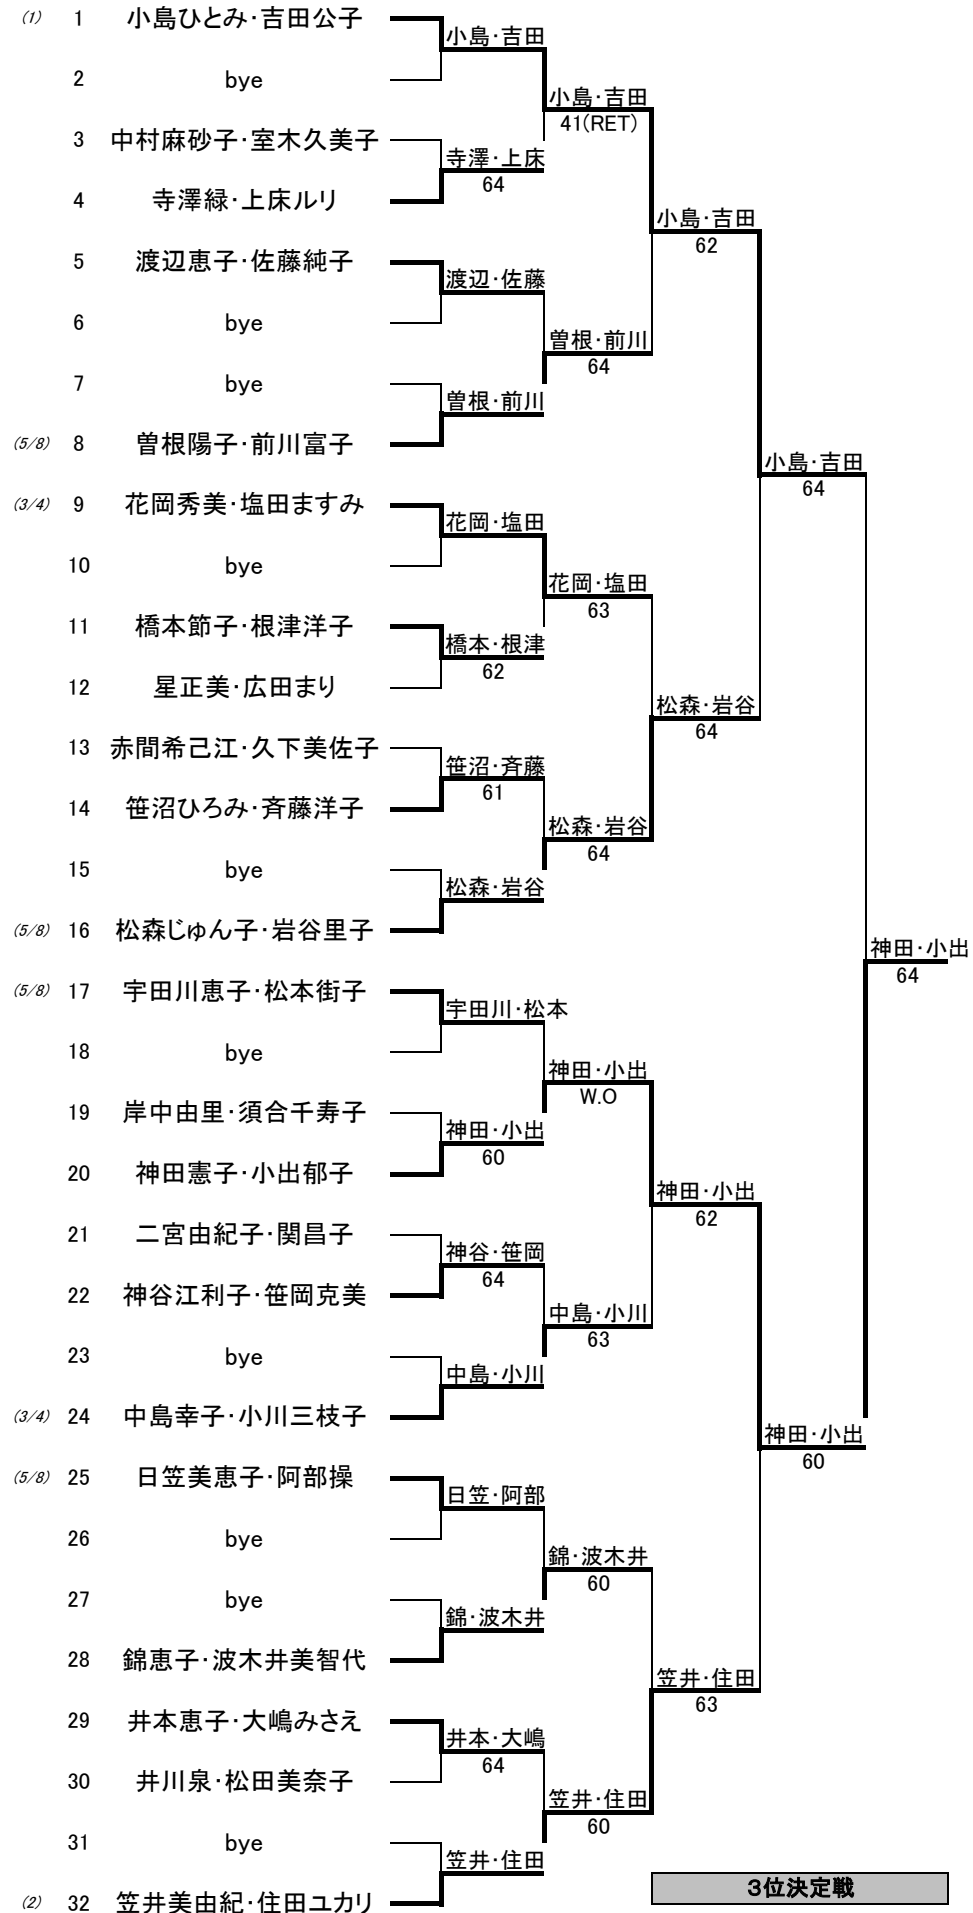

女子55歳以上	1R	2R	QF	SF	F
---------	----	----	----	----	---

2021年度 松戸市テニス選手権ダブルス大会

松森・岩谷 1~16

笠井・住田 62

笠井・住田 17~32