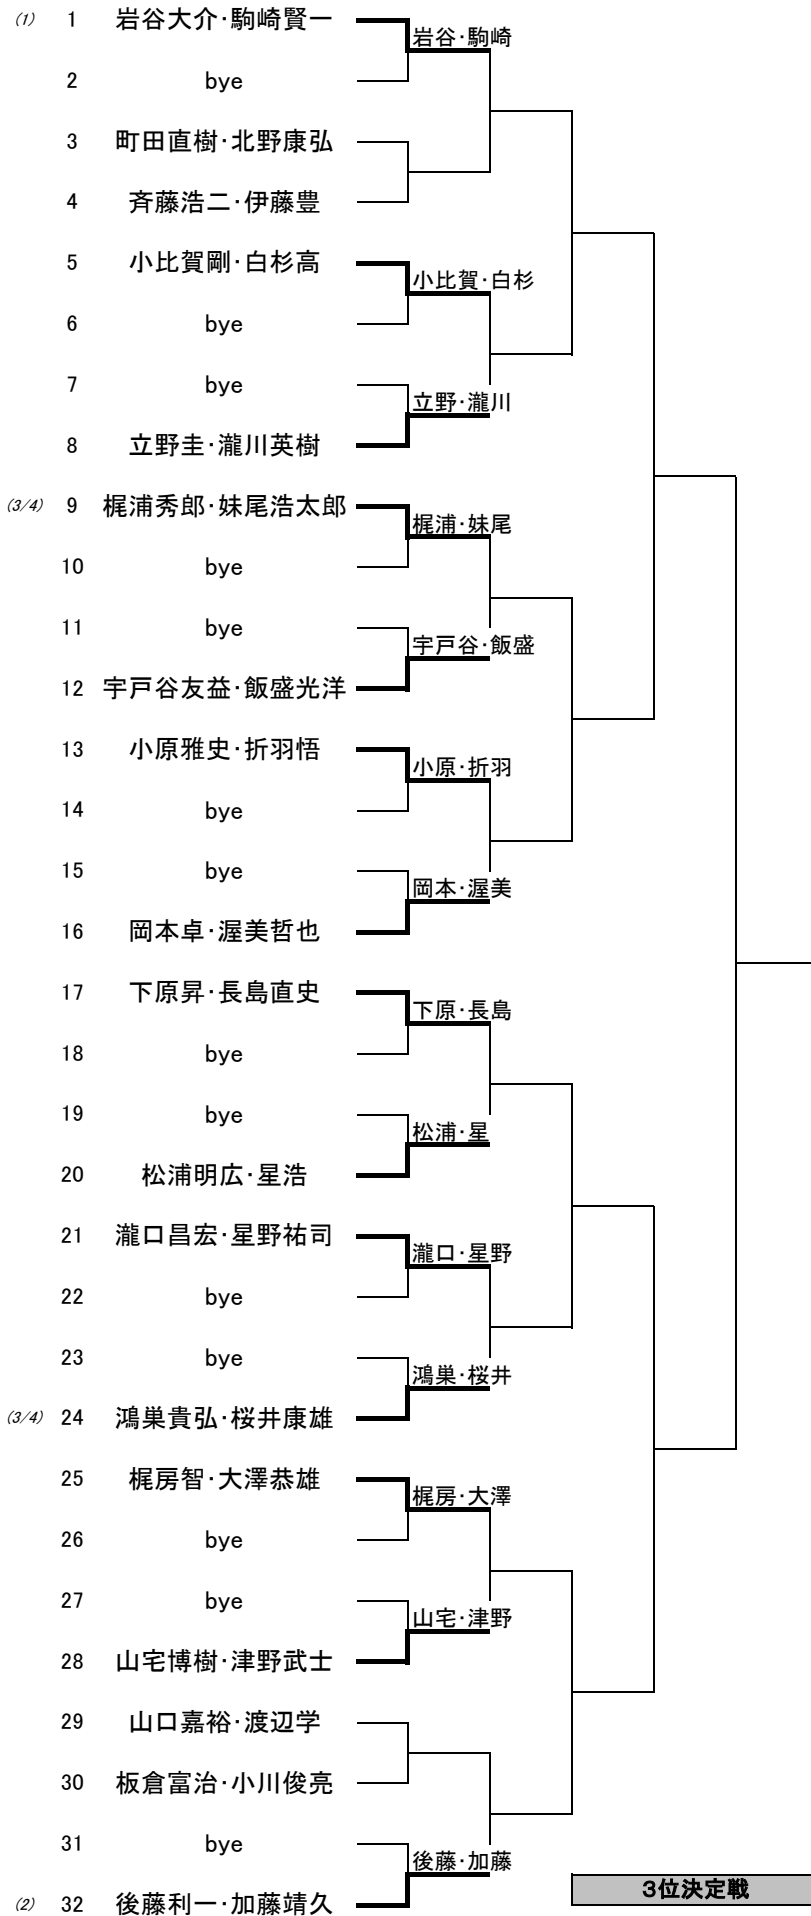

男子45才

1R 2R QF SF F

1~16

17~32