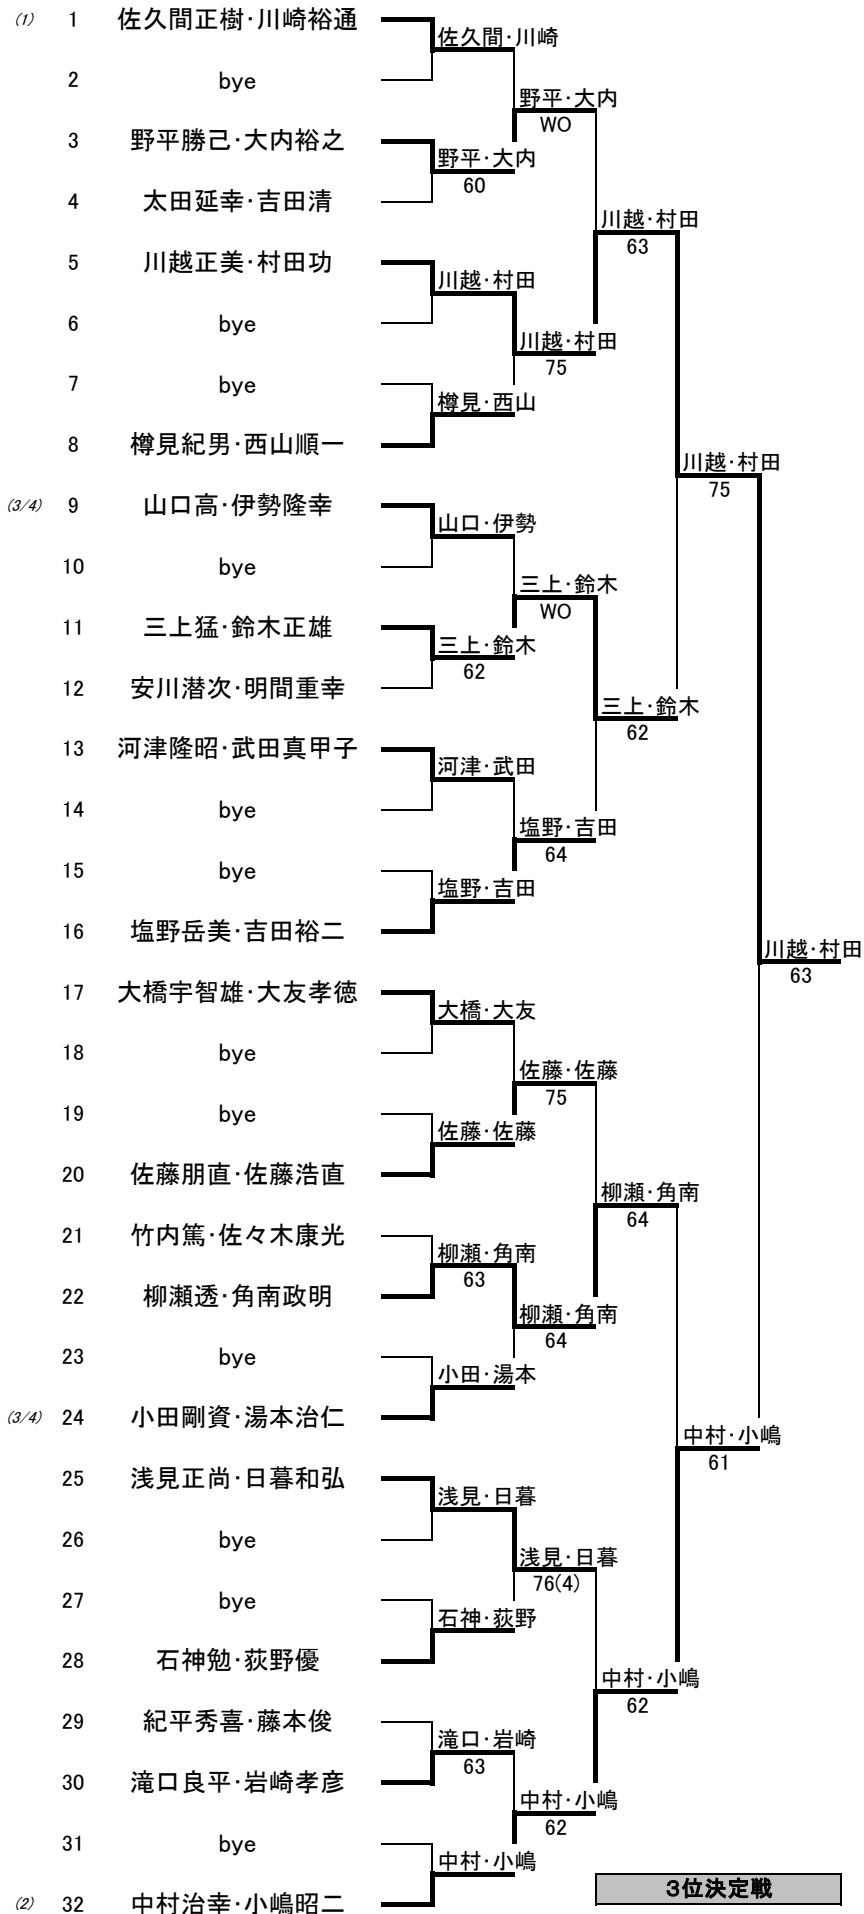

男子55才

1R 2R QF SF F

三上・鈴木 1~16  
 柳瀬・角南 17~32  
 三上・鈴木 63