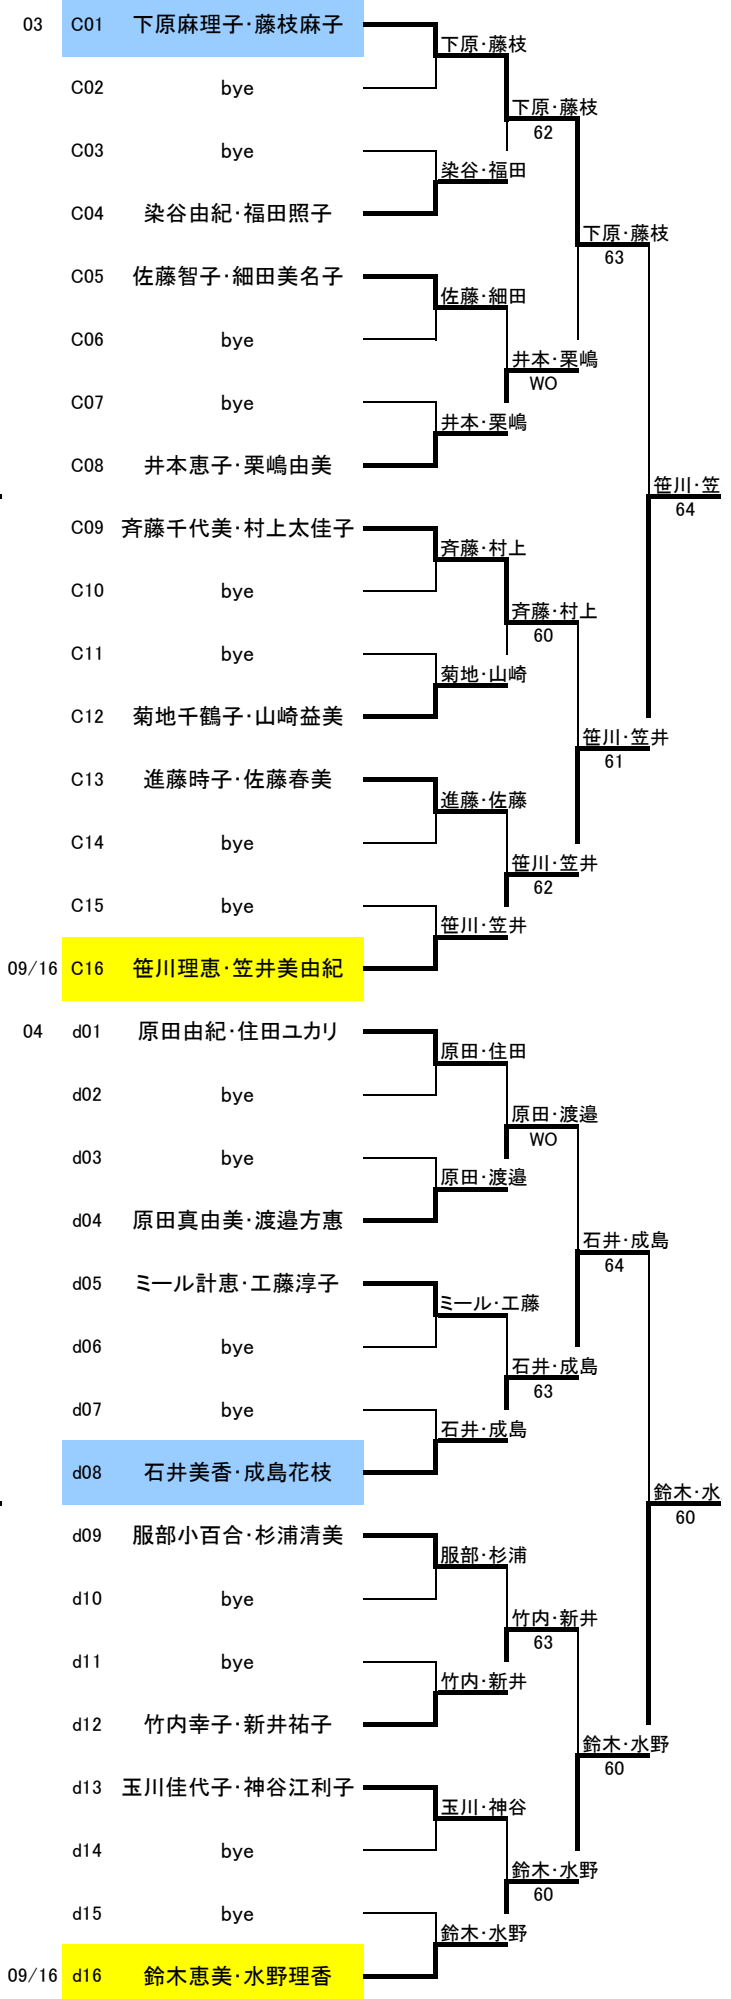

女子予選

1R 2R 3R 4R

1R 2R 3R 4R

女子予選		1R	2R	3R	4R	女子予選	1R	2R	3R	4R
05	E01	佐藤聖子・早野祐子	佐藤・早野			07	G01	近藤美恵子・森由美子	近藤・森	
	E02	bye		佐藤・早野			G02	bye		近藤・森
	E03	瀧尾由利・桑原弘子	箕輪・田中	63			G03	渡辺恵子・岸中由里	渡辺・岸中	61
	E04	箕輪美名子・田中洋子	62				G04	大塚知加子・金子美和	61	
	E05	鈴木恵美子・高橋好美	鈴木・高橋		佐藤・早野		G05	荒木敬子・干場美帆	荒木・干場	
	E06	bye		菅原・柿埜			G06	bye		荒木・干場
	E07	bye		菅原・柿埜			G07	bye		64
	E08	菅原佐都美・柿埜洋子			佐藤・早		G08	竹内美里・花岡秀美	竹内・花岡	
	E09	永井美和子・浅井晴美	永井・浅井		63		G09	谷澤弥生・佐貝悦子	谷澤・佐貝	
	E10	bye		永井・浅井			G10	bye		谷澤・佐貝
	E11	bye		山本・渡辺			G11	bye		62
	E12	山本景子・渡辺道子			永井・浅井		G12	坂田屋文代・坂本真奈美	坂田屋・坂本	
	E13	石野由美子・清光純代	石野・清光		64		G13	松本由利江・安田里美	松本・安田	
	E14	bye		一瀬・木下			G14	bye		松本・安田
	E15	bye		76(4)			G15	bye		WO
09/16	E16	一瀬由美・木下克子	一瀬・木下			09/16	G16	石崎洋子・大野木博美	石崎・大野木	
06	F01	恩田保子・橋本晴美	恩田・橋本			08	H01	塚裕子・鈴木ゆかり	塚・鈴木	
	F02	bye		恩田・橋本			H02	bye		大田・島村
	F03	大下智子・中澤福美	近藤・西村	64			H03	大田稚香子・島村美貴子	大田・島村	WO
	F04	近藤美佳・西村静香	63				H04	浜田早苗・後町志津	62	
	F05	吉田雅代・山崎亜沙美	吉田・山崎		石川・荒井		H05	常泉晴美・山中紀美	常泉・山中	
	F06	bye		石川・荒井			H06	bye		常泉・山中
	F07	bye		石川・荒井			H07	bye		76(6)
	F08	石川佳代・荒井真紀子			石川・荒		H08	宇戸谷美貴・平田祐子	宇戸谷・平田	
	F09	中山佳菜・中山佳代子	中山・中山		64		H09	高安亜菜美・高梨朋子	高安・高梨	
	F10	bye		中山・中山			H10	bye		高安・高梨
	F11	bye		川端・羽川			H11	bye		63
	F12	川端圭子・羽川知代子			尾上・湯浅		H12	佐藤海輝・佐藤颯起	佐藤・佐藤	
	F13	馬見塚亮子・館野幸子	馬見塚・館野		63		H13	湯本千彰・坂巻裕子	湯本・坂巻	
	F14	bye		尾上・湯浅			H14	bye		高安・高梨
	F15	bye		尾上・湯浅			H15	bye		62
09/16	F16	尾上裕子・湯浅道子	尾上・湯浅			09/16	H16	綿貫曜子・渥美幸江	綿貫・渥美	