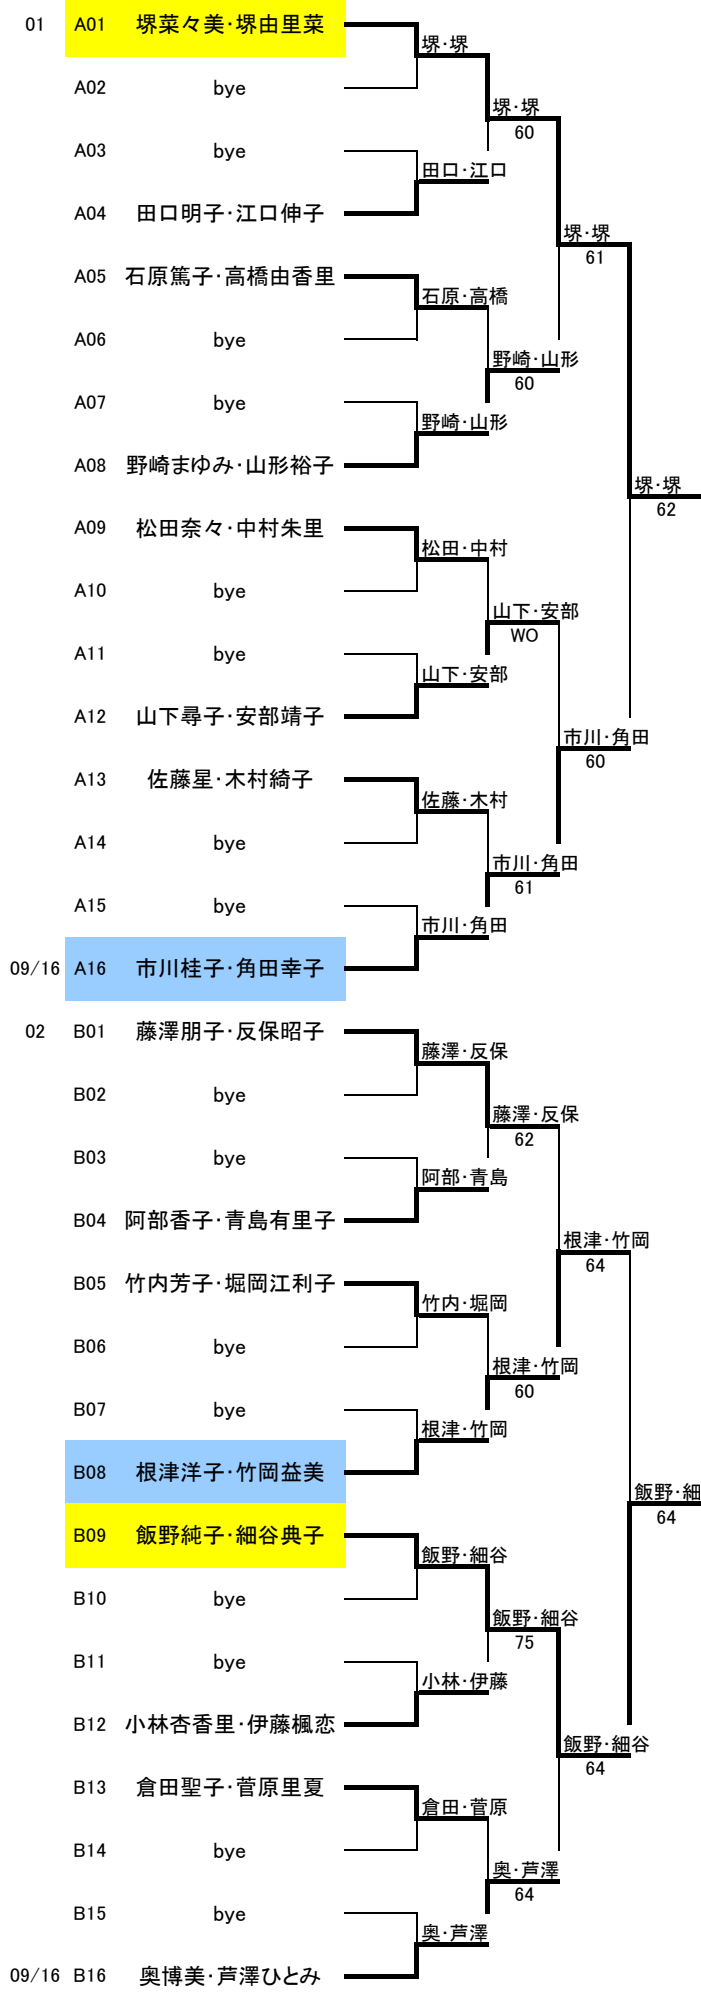

女子予選

1R 2R 3R 4R

1R 2R 3R 4R

女子予選		1R	2R	3R	4R	女子予選	1R	2R	3R	4R
05	E01	佐藤聖子・早野祐子	佐藤・早野			07	G01	近藤美恵子・森由美子	近藤・森	
	E02	bye		佐藤・早野			G02	bye		近藤・森
	E03	瀧尾由利・桑原弘子	箕輪・田中	63			G03	渡辺恵子・岸中由里	渡辺・岸中	61
	E04	箕輪美名子・田中洋子	62				G04	大塚知加子・金子美和	61	
	E05	鈴木恵美子・高橋好美	鈴木・高橋		佐藤・早野		G05	荒木敬子・干場美帆	荒木・干場	
	E06	bye		菅原・柿埜			G06	bye		荒木・干場
	E07	bye		菅原・柿埜			G07	bye		64
	E08	菅原佐都美・柿埜洋子			佐藤・早		G08	竹内美里・花岡秀美	竹内・花岡	
	E09	永井美和子・浅井晴美	永井・浅井		63		G09	谷澤弥生・佐貝悦子	谷澤・佐貝	
	E10	bye		永井・浅井			G10	bye		谷澤・佐貝
	E11	bye		山本・渡辺			G11	bye		62
	E12	山本景子・渡辺道子			永井・浅井		G12	坂田屋文代・坂本真奈美	坂田屋・坂本	
	E13	石野由美子・清光純代	石野・清光		64		G13	松本由利江・安田里美	松本・安田	
	E14	bye		一瀬・木下			G14	bye		松本・安田
	E15	bye		76(4)			G15	bye		WO
09/16	E16	一瀬由美・木下克子	一瀬・木下			09/16	G16	石崎洋子・大野木博美	石崎・大野木	
06	F01	恩田保子・橋本晴美	恩田・橋本			08	H01	塚裕子・鈴木ゆかり	塚・鈴木	
	F02	bye		恩田・橋本			H02	bye		大田・島村
	F03	大下智子・中澤福美	近藤・西村	64			H03	大田稚香子・島村美貴子	大田・島村	WO
	F04	近藤美佳・西村静香	63				H04	浜田早苗・後町志津	62	
	F05	吉田雅代・山崎亜沙美	吉田・山崎		石川・荒井		H05	常泉晴美・山中紀美	常泉・山中	
	F06	bye		石川・荒井			H06	bye		常泉・山中
	F07	bye		石川・荒井			H07	bye		76(6)
	F08	石川佳代・荒井真紀子			石川・荒		H08	宇戸谷美貴・平田祐子	宇戸谷・平田	
	F09	中山佳菜・中山佳代子	中山・中山		64		H09	高安亜菜美・高梨朋子	高安・高梨	
	F10	bye		中山・中山			H10	bye		高安・高梨
	F11	bye		川端・羽川			H11	bye		63
	F12	川端圭子・羽川知代子			尾上・湯浅		H12	佐藤海輝・佐藤颯起	佐藤・佐藤	
	F13	馬見塚亮子・館野幸子	馬見塚・館野		63		H13	湯本千彰・坂巻裕子	湯本・坂巻	
	F14	bye		尾上・湯浅			H14	bye		高安・高梨
	F15	bye		尾上・湯浅			H15	bye		62
09/16	F16	尾上裕子・湯浅道子	尾上・湯浅			09/16	H16	綿貫曜子・渥美幸江	綿貫・渥美	