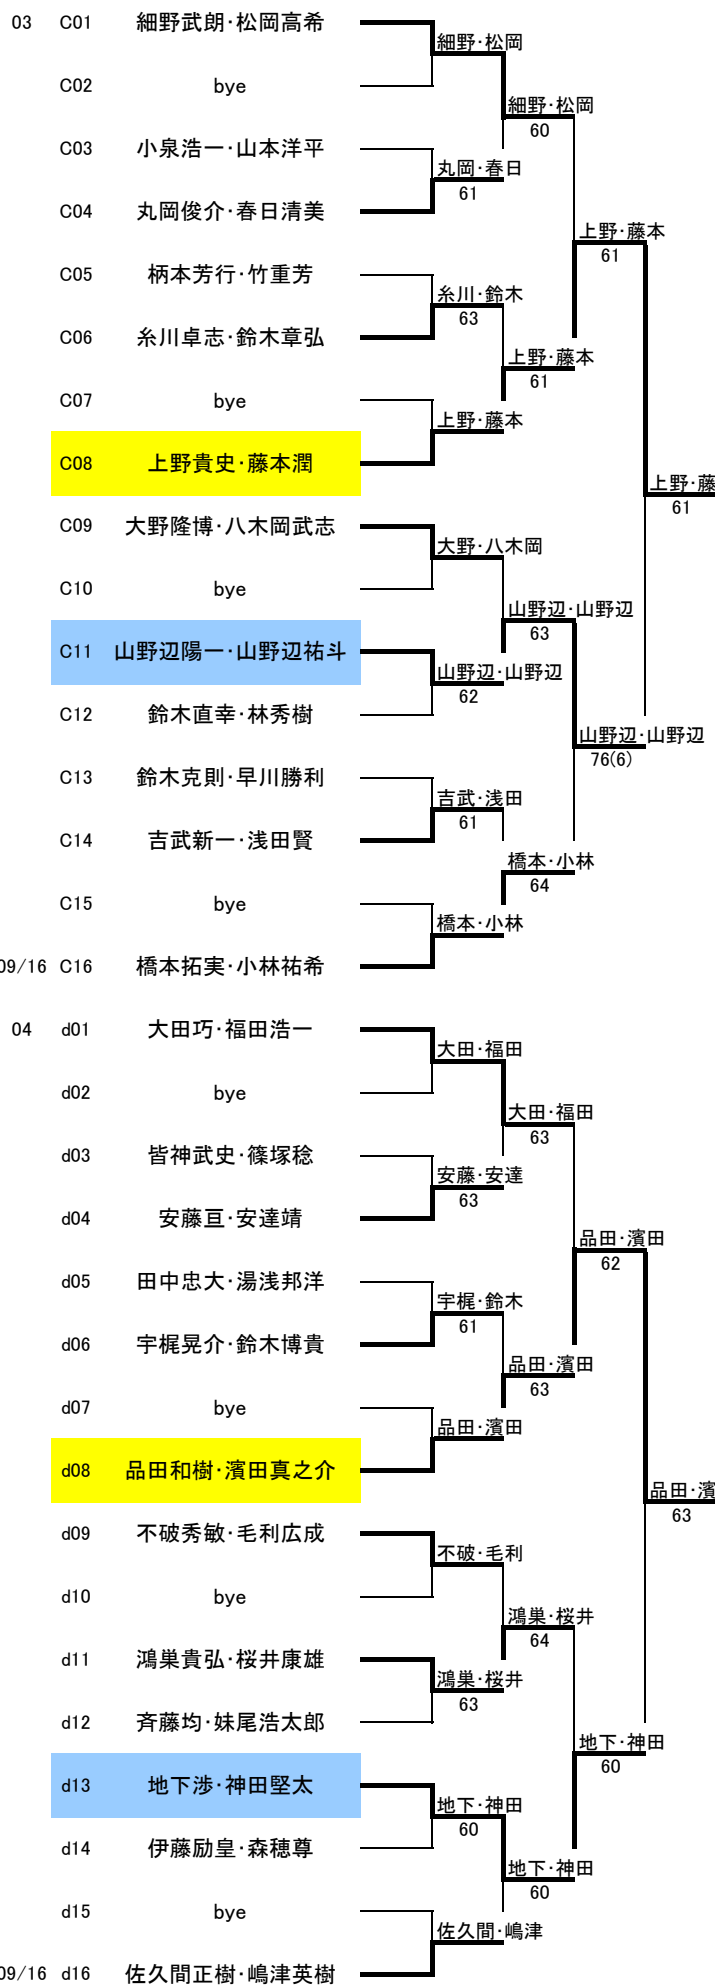

男子予選 1R 2R 3R 4R

1R 2R 3R 4R

男子予選			1R	2R	3R	4R	男子予選			1R	2R	3R	4R
05	E01	中山房雄・中山雄太		中山・中山			07	G01	岡田宏樹・岡田直樹		岡田・岡田		
	E02	bye			井上・山下			G02	bye			岡田・岡田	
	E03	井上智夢・山下優		井上・山下	WO			G03	綿谷修平・山本博志		長谷川・兼古	60	
	E04	上村高志・岡崎洋二		62				G04	長谷川直人・兼古知弥		75		
	E05	田村邦彦・田村美津雄		板倉・小川		井上・山下		G05	馬場浩一・富田高広		馬場・富田		岡田・岡田
	E06	板倉富治・小川俊亮		64		64		G06	春山秀明・春山航平		60		64
	E07	bye			友近・松本			G07	市川克巳・柿崎広行		石野・堀	62	
	E08	友近剛史・松本忠司		友近・松本				G08	石野友規・堀順郎		63		岡田・岡田
	E09	小栗崇・小栗英治				内藤・清		G09	檜原洋介・高石康作		檜原・高石		63
	E10	bye			小栗・小栗			G10	bye			須藤・保坂	
	E11	戸田春雄・戸田広幸		戸田・戸田	60			G11	小野寺信幸・藤井政之		須藤・保坂	WO	
	E12	村上善章・家田浩司		76(5)				G12	須藤靖之・保坂享一		64		須藤・保坂
	E13	内藤隆治・清水一馬		内藤・清水		内藤・清水		G13	堀部将志・空重希		渡辺・吉田		64
	E14	梶浦慎介・石井祐太		62		61		G14	渡辺広昭・吉田年男		61		64
	E15	bye			内藤・清水			G15	bye		安田・乾		
09/16	E16	斉藤浩二・近藤茂三郎		斉藤・近藤			09/16	G16	安田敏隆・乾順雄				
06	F01	芦文基・伊崎信之		芦・伊崎			08	H01	野崎忠明・高尾祐二		野崎・高尾		
	F02	bye			芦・伊崎			H02	bye			橋本・浅賀	
	F03	福地晋也・北橋和幸		平野・浅野	62			H03	川上良・梶原伸仁		橋本・浅賀	61	
	F04	平野拓也・浅野希章		76(5)				H04	橋本一樹・浅賀祐太郎		60		堀江・西尾
	F05	不破大介・越野悠馬			芦・伊崎			H05	瀧口昌宏・星野祐司				62
	F06	八卷成潔・安部秀之		八卷・安部	64			H06	北村元宏・梅原一浩		北村・梅原	63	
	F07	石原匡・丹治柗平		八卷・安部	63			H07	堀江和喜・西尾秀一		堀江・西尾	61	
	F08	山形憲・背戸真昭		山形・背戸				H08	小林秀之・藤ノ木成幸		61		堀江・西
	F09	五十畑慶一・山田武夫			芦・伊崎			H09	関直哉・八田浩昂				60
	F10	bye			61			H10	bye			関・八田	
	F11	笹井栄治・戸山浩朗		五十畑・山田				H11	湯浅匡洋・皆川貢朗		加藤・小林	62	
	F12	瀧川英樹・細田正晴		瀧川・細田	61			H12	加藤広泰・小林悦郎		61		関・八田
	F13	清水暢雄・阪本将之				小川・山本		H13	梶房智・大澤恭雄				64
	F14	服部淳二・高見真也		清水・阪本	62			H14	西野裕亮・櫻井慶亮		西野・櫻井	64	
	F15	bye				小川・山本		H15	bye			61	
09/16	F16	小川幸治・山本奉伸		小川・山本			09/16	H16	原田桂介・原田江星		原田・原田		