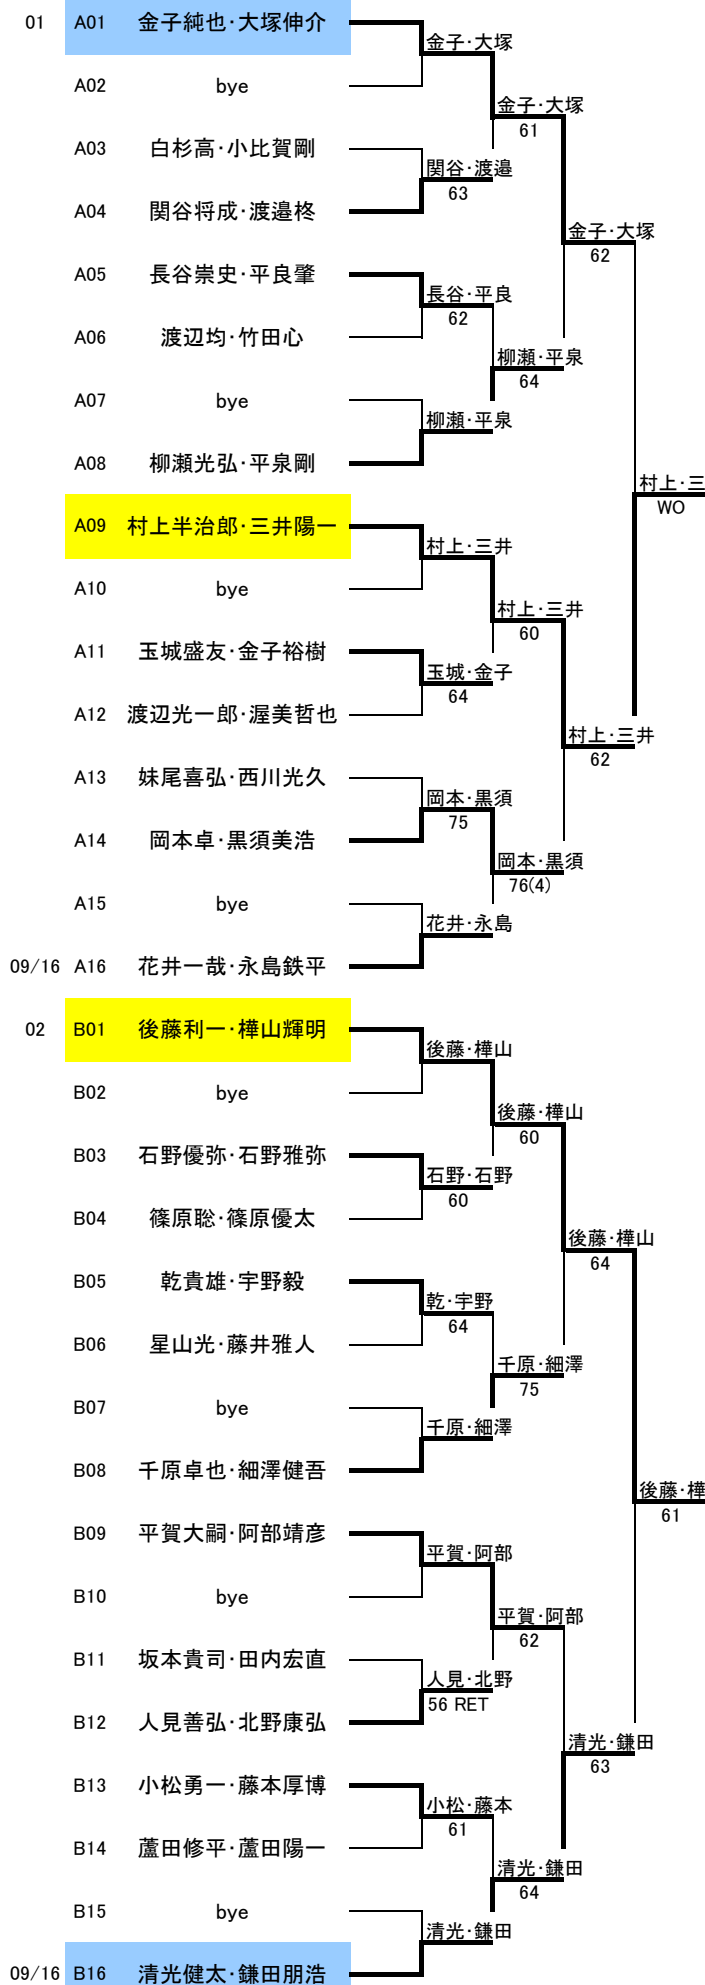

男子予選 1R 2R 3R 4R

1R 2R 3R 4R

男子予選			1R	2R	3R	4R	男子予選			1R	2R	3R	4R
05	E01	中山房雄・中山雄太		中山・中山			07	G01	岡田宏樹・岡田直樹		岡田・岡田		
	E02	bye			井上・山下			G02	bye			岡田・岡田	
	E03	井上智夢・山下優		井上・山下	WO			G03	綿谷修平・山本博志		長谷川・兼古	60	
	E04	上村高志・岡崎洋二		62				G04	長谷川直人・兼古知弥		75		
	E05	田村邦彦・田村美津雄		板倉・小川		井上・山下		G05	馬場浩一・富田高広		馬場・富田		岡田・岡田
	E06	板倉富治・小川俊亮		64		64		G06	春山秀明・春山航平		60		64
	E07	bye			友近・松本			G07	市川克巳・柿崎広行		石野・堀	62	
	E08	友近剛史・松本忠司		友近・松本				G08	石野友規・堀順郎		63		岡田・岡田
	E09	小栗崇・小栗英治				内藤・清		G09	檜原洋介・高石康作		檜原・高石		63
	E10	bye			小栗・小栗			G10	bye			須藤・保坂	
	E11	戸田春雄・戸田広幸		戸田・戸田	60			G11	小野寺信幸・藤井政之		須藤・保坂	WO	
	E12	村上善章・家田浩司		76(5)				G12	須藤靖之・保坂享一		64		須藤・保坂
	E13	内藤隆治・清水一馬		内藤・清水		内藤・清水		G13	堀部将志・空重希		渡辺・吉田		64
	E14	梶浦慎介・石井祐太		62		61		G14	渡辺広昭・吉田年男		61		64
	E15	bye			内藤・清水			G15	bye		安田・乾		
09/16	E16	斉藤浩二・近藤茂三郎		斉藤・近藤			09/16	G16	安田敏隆・乾順雄				
06	F01	芦文基・伊崎信之		芦・伊崎			08	H01	野崎忠明・高尾祐二		野崎・高尾		
	F02	bye			芦・伊崎			H02	bye			橋本・浅賀	
	F03	福地晋也・北橋和幸		平野・浅野	62			H03	川上良・梶原伸仁		橋本・浅賀	61	
	F04	平野拓也・浅野希章		76(5)				H04	橋本一樹・浅賀祐太郎		60		堀江・西尾
	F05	不破大介・越野悠馬			芦・伊崎			H05	瀧口昌宏・星野祐司				62
	F06	八卷成潔・安部秀之		八卷・安部	64			H06	北村元宏・梅原一浩		北村・梅原	63	
	F07	石原匡・丹治柗平		八卷・安部	63			H07	堀江和喜・西尾秀一		堀江・西尾	61	
	F08	山形憲・背戸真昭		山形・背戸				H08	小林秀之・藤ノ木成幸		61		堀江・西
	F09	五十畑慶一・山田武夫			芦・伊崎			H09	関直哉・八田浩昂				60
	F10	bye			61			H10	bye			関・八田	
	F11	笹井栄治・戸山浩朗		五十畑・山田				H11	湯浅匡洋・皆川貢朗		加藤・小林	62	
	F12	瀧川英樹・細田正晴		瀧川・細田	61			H12	加藤広泰・小林悦郎		61		関・八田
	F13	清水暢雄・阪本将之				小川・山本		H13	梶房智・大澤恭雄				64
	F14	服部淳二・高見真也		清水・阪本	62			H14	西野裕亮・櫻井慶亮		西野・櫻井	64	
	F15	bye				小川・山本		H15	bye			61	
09/16	F16	小川幸治・山本奉伸		小川・山本			09/16	H16	原田桂介・原田江星		原田・原田		