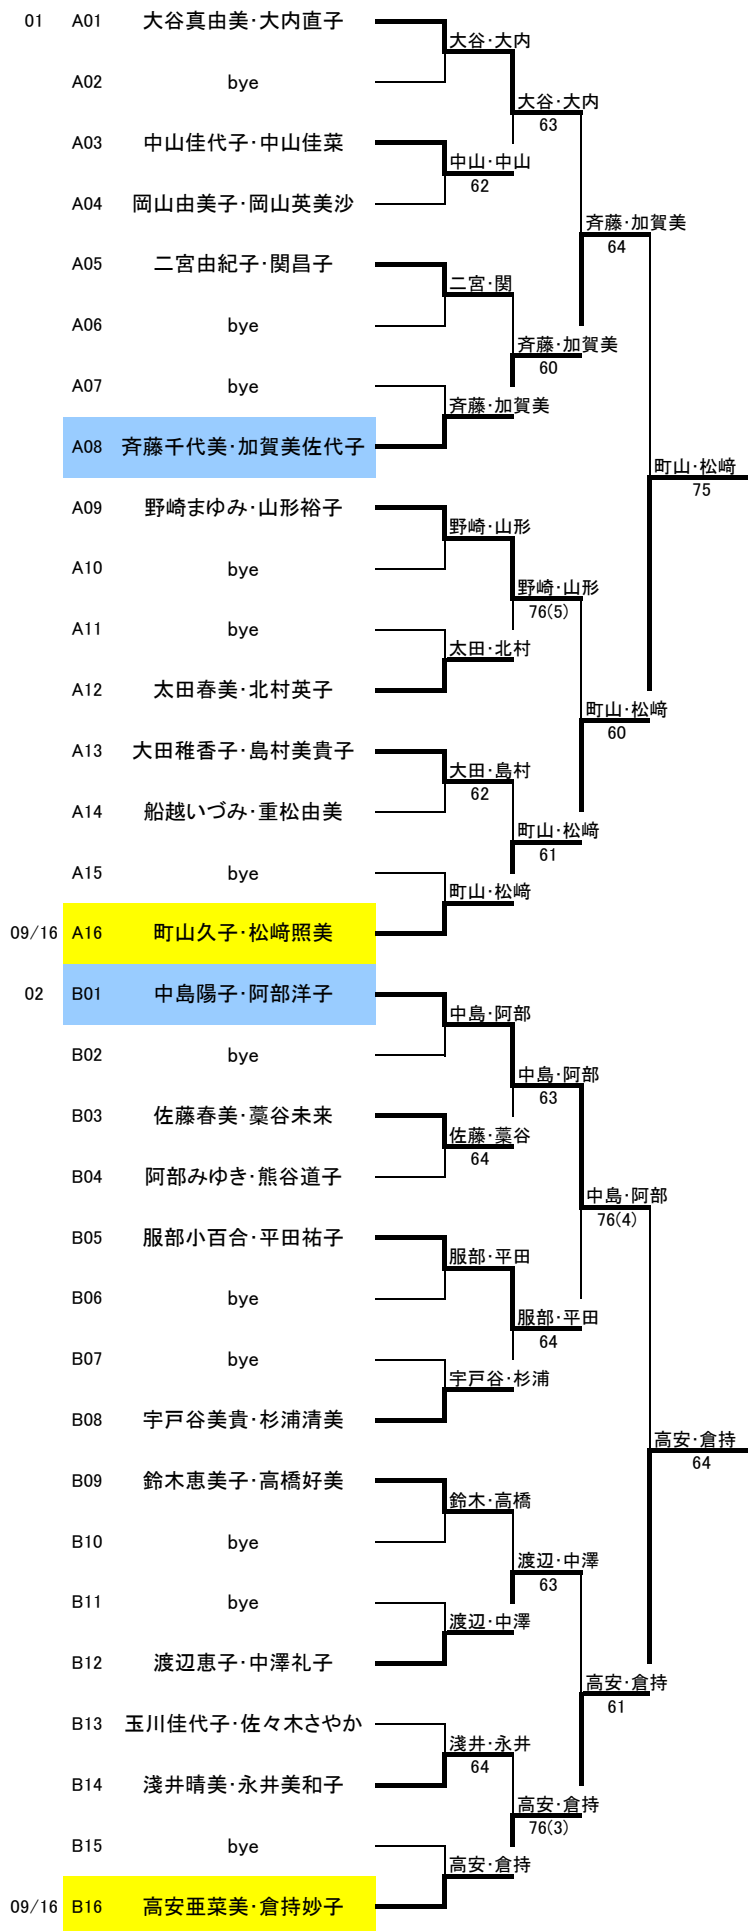

女子予選 1R 2R 3R 4R

1R 2R 3R 4R

女子予選		1R	2R	3R	4R	女子予選		1R	2R	3R	4R
05	E01	松森じゅん子・岩谷里子	松森・岩谷			07	G01	市川桂子・角田幸子	市川・角田		
	E02	bye		松森・岩谷			G02	bye		市川・角田	
	E03	常泉晴美・山中紀美	常泉・山中	63			G03	渡邊方恵・原田真由美	渡邊・原田	61	
	E04	菊地順子・古川千賀子	61				G04	竹内芳子・井本恵子	64		市川・角田
	E05	田口明子・石戸明美	田口・石戸		松森・岩谷		G05	神田憲子・奥村静子	64		
	E06	岩瀬美代子・仲光恭美子	62				G06	笹川理恵・栗嶋由美	75		笹川・栗嶋
	E07	bye		門脇・鈴木			G07	bye		61	
	E08	門脇登美子・鈴木真弓	門脇・鈴木	63			G08	馬見塚亮子・館野幸子	馬見塚・館野		
	E09	湯本千彰・坂巻裕子	湯本・坂巻		松森・岩谷		G09	ミール計恵・工藤淳子	ミール・工藤		大重・村田
	E10	bye			64		G10	bye			1-2 RET
	E11	bye		赤堀・佐野			G11	bye		大重・村田	
	E12	赤堀真理・佐野ちなみ	赤堀・佐野	75			G12	大重佳代子・村田裕子	大重・村田	61	
	E13	佐竹志穂・佐竹真由美			下原・藤枝		G13	大島幸子・矢野里美	曾根・前川		大重・村田
	E14	山崎真木子・石井美香	山崎・石井	60			G14	曾根陽子・前川富子	62		75
	E15	bye		下原・藤枝			G15	bye		奥・芦澤	
09/16	E16	下原麻理子・藤枝麻子	下原・藤枝	63		09/16	G16	奥博美・芦澤ひとみ	奥・芦澤	62	
06	F01	高橋裕子・森西暁子	高橋・森西			08	H01	近藤美恵子・鈴木悦子	近藤・鈴木		
	F02	bye		塚・鈴木			H02	bye		近藤・鈴木	
	F03	山本景子・渡辺道子	塚・鈴木	62			H03	大下智子・川島圭井子	62		
	F04	塚裕子・鈴木ゆかり	61				H04	柳田千恵美・石渡緑	62		近藤・鈴木
	F05	才善由紀・後藤真紀		塚・鈴木			H05	倉田聖子・伊原明日香		61	
	F06	荒木敬子・瀧口順子	荒木・瀧口	64			H06	伊丹佳子・吉田ひとみ	倉田・伊原	62	
	F07	bye		島田・平尾			H07	bye		62	
	F08	島田久美子・平尾美香	島田・平尾	75			H08	伊藤亜希・原口裕美子	伊藤・原口		近藤・鈴木
	F09	赤間希己江・笹岡克美			石井・織田		H09	中村麻砂子・佐藤忠子		60	
	F10	bye		赤間・笹岡	64		H10	bye			
	F11	bye		石井・織田			H11	bye		中村・佐藤	
	F12	石井理恵・織田重子	石井・織田	61			H12	上田秀子・高橋佐知子	64		
	F13	神谷江利子・柿埜洋子			石井・織田		H13	小沢寿枝・早川美奈子		62	
	F14	清光純代・菅原里夏	清光・菅原	62			H14	笠井美由紀・石崎洋子	笠井・石崎	60	
	F15	bye		小林・内田			H15	bye		75	
09/16	F16	小林真由美・内田明美	小林・内田	75		09/16	H16	吉田雅美・瀧川千尋	吉田・瀧川		