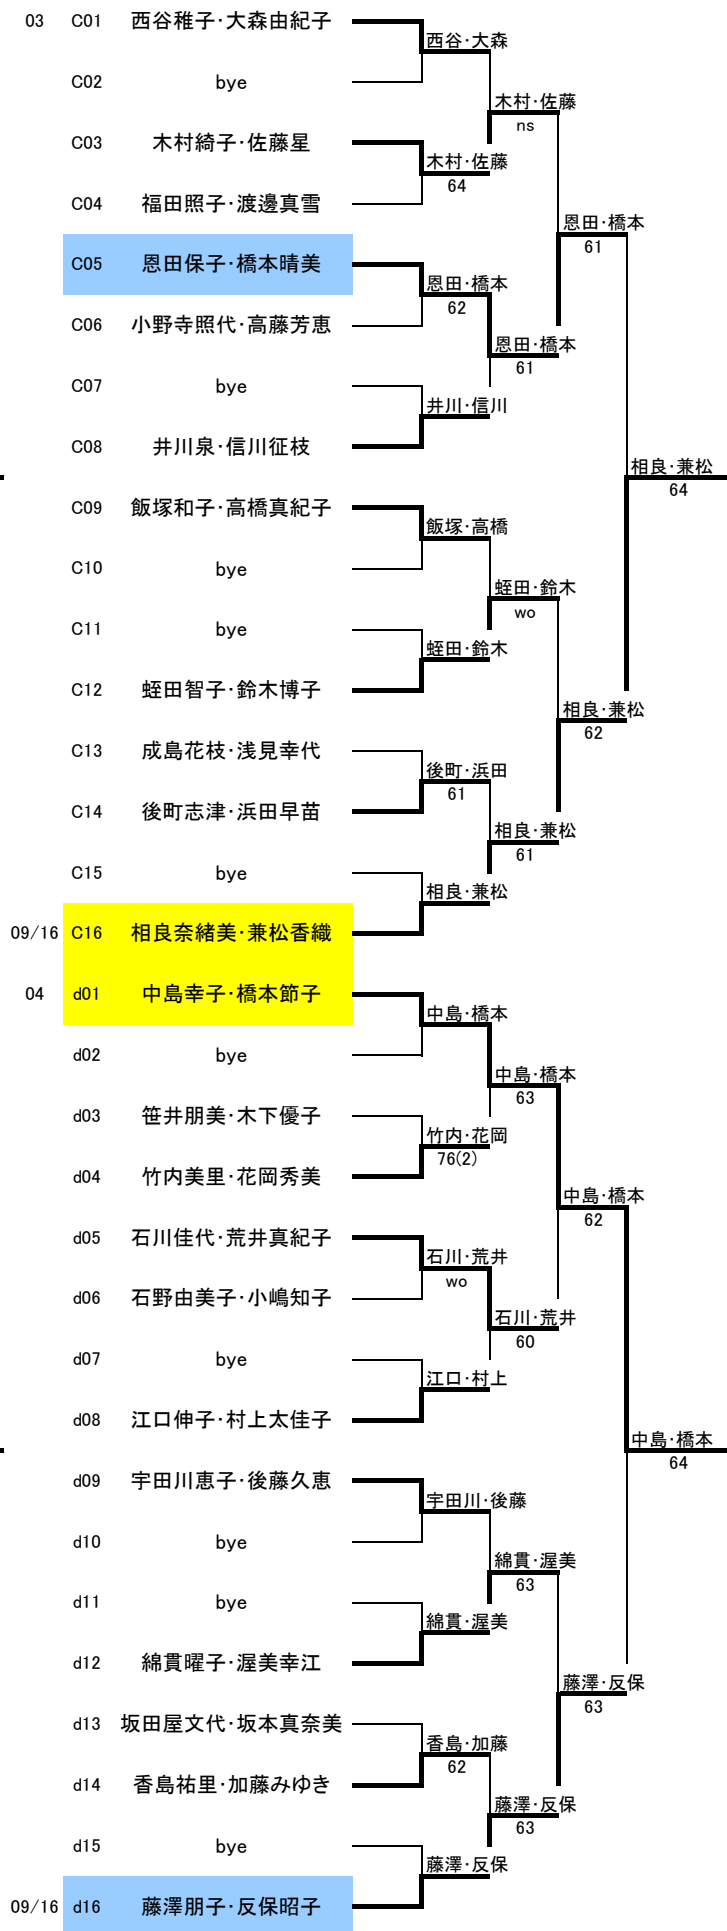

女子予選 1R 2R 3R 4R

1R 2R 3R 4R

女子予選		1R	2R	3R	4R	女子予選		1R	2R	3R	4R
05	E01	松森じゅん子・岩谷里子	松森・岩谷			07	G01	市川桂子・角田幸子	市川・角田		
	E02	bye		松森・岩谷			G02	bye		市川・角田	
	E03	常泉晴美・山中紀美	常泉・山中	63			G03	渡邊方恵・原田真由美	渡邊・原田	61	
	E04	菊地順子・古川千賀子	61				G04	竹内芳子・井本恵子	64		市川・角田
	E05	田口明子・石戸明美	田口・石戸		松森・岩谷		G05	神田憲子・奥村静子	64		
	E06	岩瀬美代子・仲光恭美子	62				G06	笹川理恵・栗嶋由美	75		笹川・栗嶋
	E07	bye		門脇・鈴木			G07	bye		61	
	E08	門脇登美子・鈴木真弓	門脇・鈴木	63			G08	馬見塚亮子・館野幸子	馬見塚・館野		
	E09	湯本千彰・坂巻裕子	湯本・坂巻		松森・岩谷		G09	ミール計恵・工藤淳子	ミール・工藤		大重・村田
	E10	bye			64		G10	bye			1-2 RET
	E11	bye		赤堀・佐野			G11	bye		大重・村田	
	E12	赤堀真理・佐野ちなみ	赤堀・佐野	75			G12	大重佳代子・村田裕子	大重・村田	61	
	E13	佐竹志穂・佐竹真由美			下原・藤枝		G13	大島幸子・矢野里美	曾根・前川		大重・村田
	E14	山崎真木子・石井美香	山崎・石井	60			G14	曾根陽子・前川富子	62		75
	E15	bye		下原・藤枝			G15	bye		奥・芦澤	
09/16	E16	下原麻理子・藤枝麻子	下原・藤枝	63		09/16	G16	奥博美・芦澤ひとみ	奥・芦澤	62	
06	F01	高橋裕子・森西暁子	高橋・森西			08	H01	近藤美恵子・鈴木悦子	近藤・鈴木		
	F02	bye		塚・鈴木			H02	bye		近藤・鈴木	
	F03	山本景子・渡辺道子	塚・鈴木	62			H03	大下智子・川島圭井子	62		
	F04	塚裕子・鈴木ゆかり	61				H04	柳田千恵美・石渡緑	62		近藤・鈴木
	F05	才善由紀・後藤真紀		塚・鈴木			H05	倉田聖子・伊原明日香		61	
	F06	荒木敬子・瀧口順子	荒木・瀧口	64			H06	伊丹佳子・吉田ひとみ	倉田・伊原	62	
	F07	bye		島田・平尾			H07	bye		62	
	F08	島田久美子・平尾美香	島田・平尾	75			H08	伊藤亜希・原口裕美子	伊藤・原口		近藤・鈴木
	F09	赤間希己江・笹岡克美			石井・織田		H09	中村麻砂子・佐藤忠子		60	
	F10	bye		赤間・笹岡	64		H10	bye			
	F11	bye		石井・織田			H11	bye		中村・佐藤	
	F12	石井理恵・織田重子	石井・織田	61			H12	上田秀子・高橋佐知子	64		
	F13	神谷江利子・柿埜洋子			石井・織田		H13	小沢寿枝・早川美奈子		62	
	F14	清光純代・菅原里夏	清光・菅原	62			H14	笠井美由紀・石崎洋子	笠井・石崎	60	
	F15	bye		小林・内田			H15	bye		75	
09/16	F16	小林真由美・内田明美	小林・内田	75		09/16	H16	吉田雅美・瀧川千尋	吉田・瀧川		