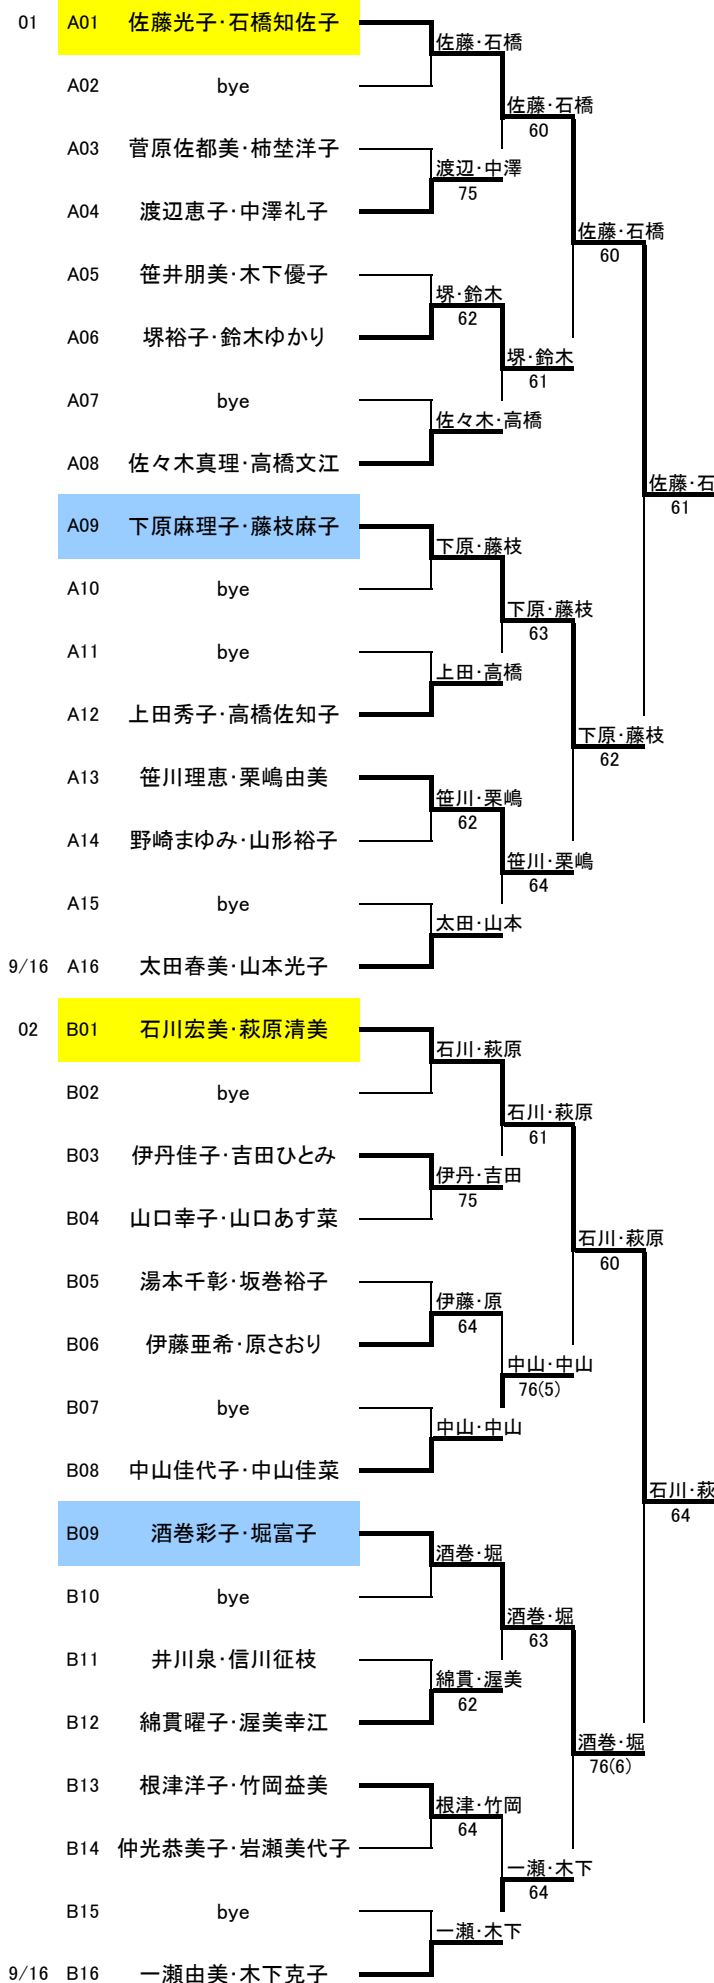

女子予選 1R 2R 3R 4R

1R 2R 3R 4R

女子予選			1R	2R	3R	4R	女子予選			1R	2R	3R	4R
05	E01	小林真由美・内田明美		小林・内田			07	G01	高井未美・佐藤真樹子		高井・佐藤		
	E02	bye						G02	bye			高井・佐藤	
	E03	今井秀子・清光純代		越智・岩崎	64			G03	船橋福子・平元みゆき		船橋・平元	75	
	E04	越智じゅんこ・岩崎友紀		越智・岩崎	64			G04	香島祐里・加藤みゆき			64	高井・佐藤
	E05	大田稚香子・島村美貴子		中島・太田和				G05	斉藤千代美・加賀美佐代子		斉藤・加賀美		64
	E06	中島陽子・太田和明美		61				G06	竹内美里・花岡秀美		WO		斉藤・加賀美
	E07	bye		赤堀・佐野				G07	bye			76(5)	
	E08	赤堀真理・佐野ちなみ		赤堀・佐野				G08	斉藤きみ子・浅利文香		斉藤・浅利		
	E09	平田祐子・服部小百合		平田・服部				G09	成島花枝・浅見幸代		成島・浅見		高井・佐
	E10	bye						G10	bye				60
	E11	岩谷里子・松森じゅん子		岩谷・松森	62			G11	坂田屋文代・坂本真奈美		成島・浅見	44RET	
	E12	石川佳代・瀧川千尋		岩谷・松森	63			G12	中村早苗・岩瀬和子		坂田屋・坂本	75	
	E13	後藤真紀・才善由紀						G13	阿部みゆき・田口明子				相良・兼松
	E14	菊地順子・古川千賀子		後藤・才善	62			G14	中西邦子・小笠原律子		中西・小笠原	62	
	E15	bye		河村・北山				G15	bye			60	
9/16	E16	河村靖子・北山静		河村・北山	61		9/16	G16	相良奈緒美・兼松香織		相良・兼松		
06	F01	酒井知代子・飯泉友梨子		酒井・飯泉			08	H01	足立直重・藤井美保		足立・藤井		
	F02	bye						H02	bye			足立・藤井	
	F03	宇戸谷美貴・杉浦清美		酒井・飯泉	63			H03	帆足千秋・竹花ちい子		帆足・竹花	62	
	F04	小野芳子・鈴木悦子		宇戸谷・杉浦	64			H04	星子裕代・青柳鶴代			60	足立・藤井
	F05	山崎陽子・高梨朋子						H05	岡部政子・倉持妙子		岡部・倉持		62
	F06	江口伸子・後町志津		酒井・飯泉	61			H06	玉川佳代子・佐々木さやか		76(3)		足立・藤井
	F07	bye						H07	bye			62	
	F08	福田照子・染谷由紀		福田・染谷				H08	笠井美由紀・大重佳代子		笠井・大重		
	F09	大井栄子・馬見塚亮子						H09	奥博美・吉田雅代				足立・木
	F10	bye		酒井・飯	64			H10	bye				WO
	F11	四方裕美・越智恵						H11	大島幸子・矢野里美		足立・木田	62	
	F12	改田紀子・平田博子		四方・越智	60			H12	足立好恵・木田巳由希		足立・木田	64	
	F13	井本恵子・竹内芳子						H13	二宮由紀子・関昌子				足立・木田
	F14	神谷江利子・笹岡克美		井本・竹内	63			H14	浜田早苗・岡山由美子		二宮・関	64	
	F15	bye		飯野・清水				H15	bye			62	
9/16	F16	飯野純子・清水寿美		飯野・清水	61		9/16	H16	山内優子・橋本夏美		山内・橋本		