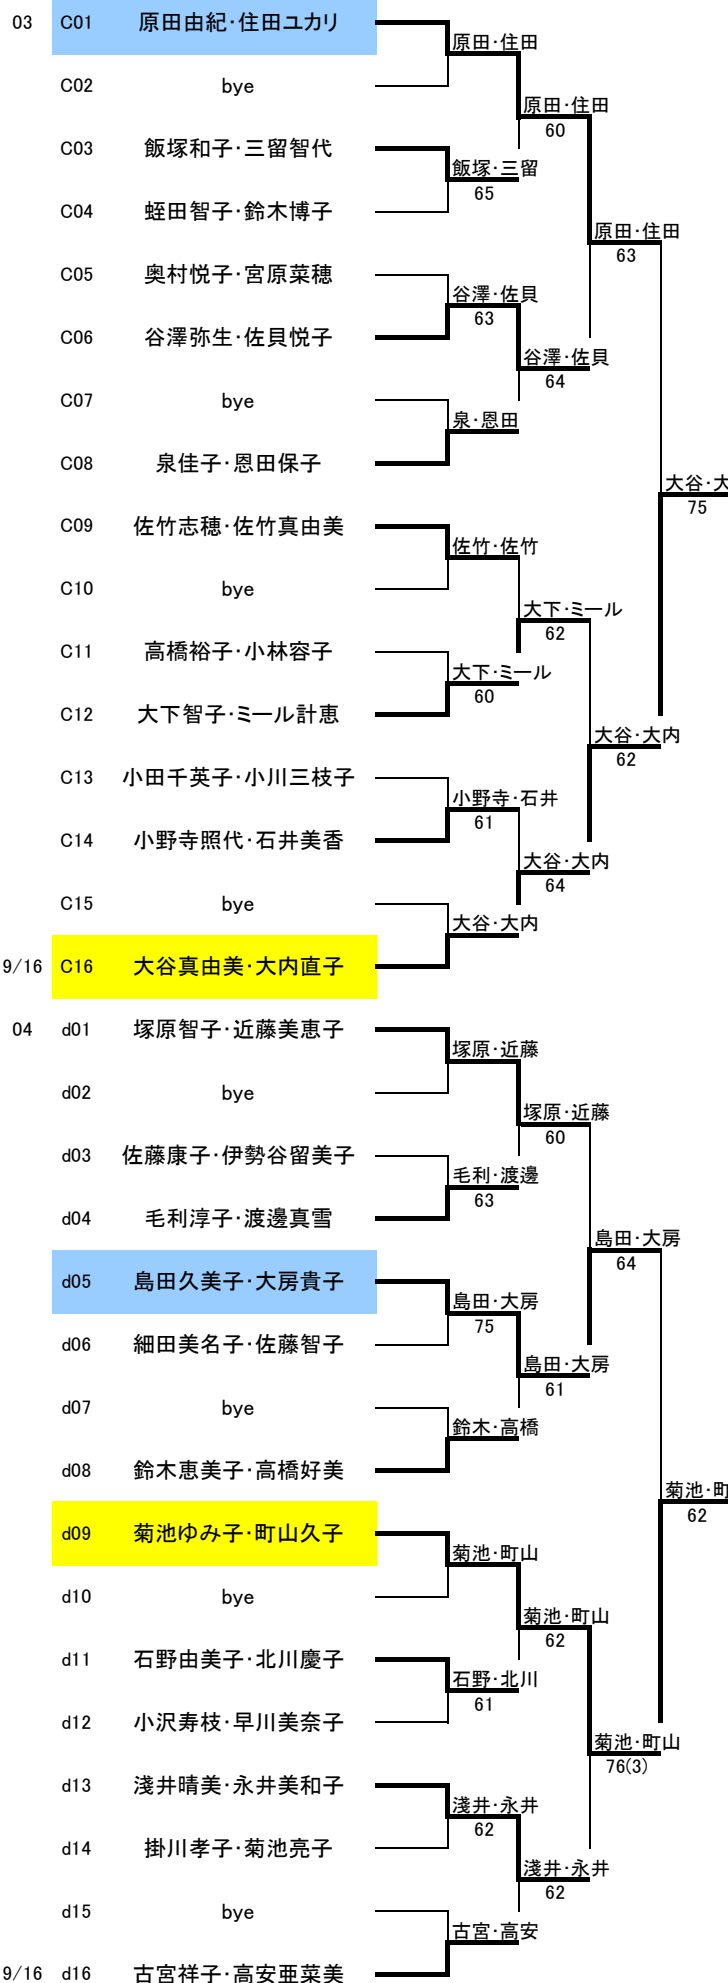

女子予選 1R 2R 3R 4R

1R 2R 3R 4R

女子予選			1R	2R	3R	4R	女子予選			1R	2R	3R	4R
05	E01	小林真由美・内田明美		小林・内田			07	G01	高井未美・佐藤真樹子		高井・佐藤		
	E02	bye						G02	bye			高井・佐藤	
	E03	今井秀子・清光純代		越智・岩崎	64			G03	船橋福子・平元みゆき		船橋・平元	75	
	E04	越智じゅんこ・岩崎友紀		越智・岩崎	64			G04	香島祐里・加藤みゆき			64	高井・佐藤
	E05	大田稚香子・島村美貴子		中島・太田和				G05	斉藤千代美・加賀美佐代子		斉藤・加賀美		64
	E06	中島陽子・太田和明美		61				G06	竹内美里・花岡秀美		WO		斉藤・加賀美
	E07	bye		赤堀・佐野				G07	bye			76(5)	
	E08	赤堀真理・佐野ちなみ		赤堀・佐野				G08	斉藤きみ子・浅利文香		斉藤・浅利		
	E09	平田祐子・服部小百合		平田・服部				G09	成島花枝・浅見幸代		成島・浅見		高井・佐
	E10	bye						G10	bye				60
	E11	岩谷里子・松森じゅん子		岩谷・松森	62			G11	坂田屋文代・坂本真奈美		成島・浅見	44RET	
	E12	石川佳代・瀧川千尋		岩谷・松森	63			G12	中村早苗・岩瀬和子		坂田屋・坂本	75	
	E13	後藤真紀・才善由紀						G13	阿部みゆき・田口明子				相良・兼松
	E14	菊地順子・古川千賀子		後藤・才善	62			G14	中西邦子・小笠原律子		中西・小笠原	62	
	E15	bye		河村・北山				G15	bye			60	
9/16	E16	河村靖子・北山静		河村・北山	61		9/16	G16	相良奈緒美・兼松香織		相良・兼松		
06	F01	酒井知代子・飯泉友梨子		酒井・飯泉			08	H01	足立直重・藤井美保		足立・藤井		
	F02	bye						H02	bye			足立・藤井	
	F03	宇戸谷美貴・杉浦清美		酒井・飯泉	63			H03	帆足千秋・竹花ちい子		帆足・竹花	62	
	F04	小野芳子・鈴木悦子		宇戸谷・杉浦	64			H04	星子裕代・青柳鶴代			60	足立・藤井
	F05	山崎陽子・高梨朋子						H05	岡部政子・倉持妙子		岡部・倉持		62
	F06	江口伸子・後町志津		酒井・飯泉	61			H06	玉川佳代子・佐々木さやか		76(3)		足立・藤井
	F07	bye						H07	bye			62	
	F08	福田照子・染谷由紀		福田・染谷				H08	笠井美由紀・大重佳代子		笠井・大重		
	F09	大井栄子・馬見塚亮子						H09	奥博美・吉田雅代				足立・木
	F10	bye		酒井・飯	64			H10	bye				WO
	F11	四方裕美・越智恵						H11	大島幸子・矢野里美		足立・木田	62	
	F12	改田紀子・平田博子		四方・越智	60			H12	足立好恵・木田巳由希		足立・木田	64	
	F13	井本恵子・竹内芳子						H13	二宮由紀子・関昌子				足立・木田
	F14	神谷江利子・笹岡克美		井本・竹内	63			H14	浜田早苗・岡山由美子		二宮・関	64	
	F15	bye		飯野・清水				H15	bye			62	
9/16	F16	飯野純子・清水寿美		飯野・清水	61		9/16	H16	山内優子・橋本夏美		山内・橋本		