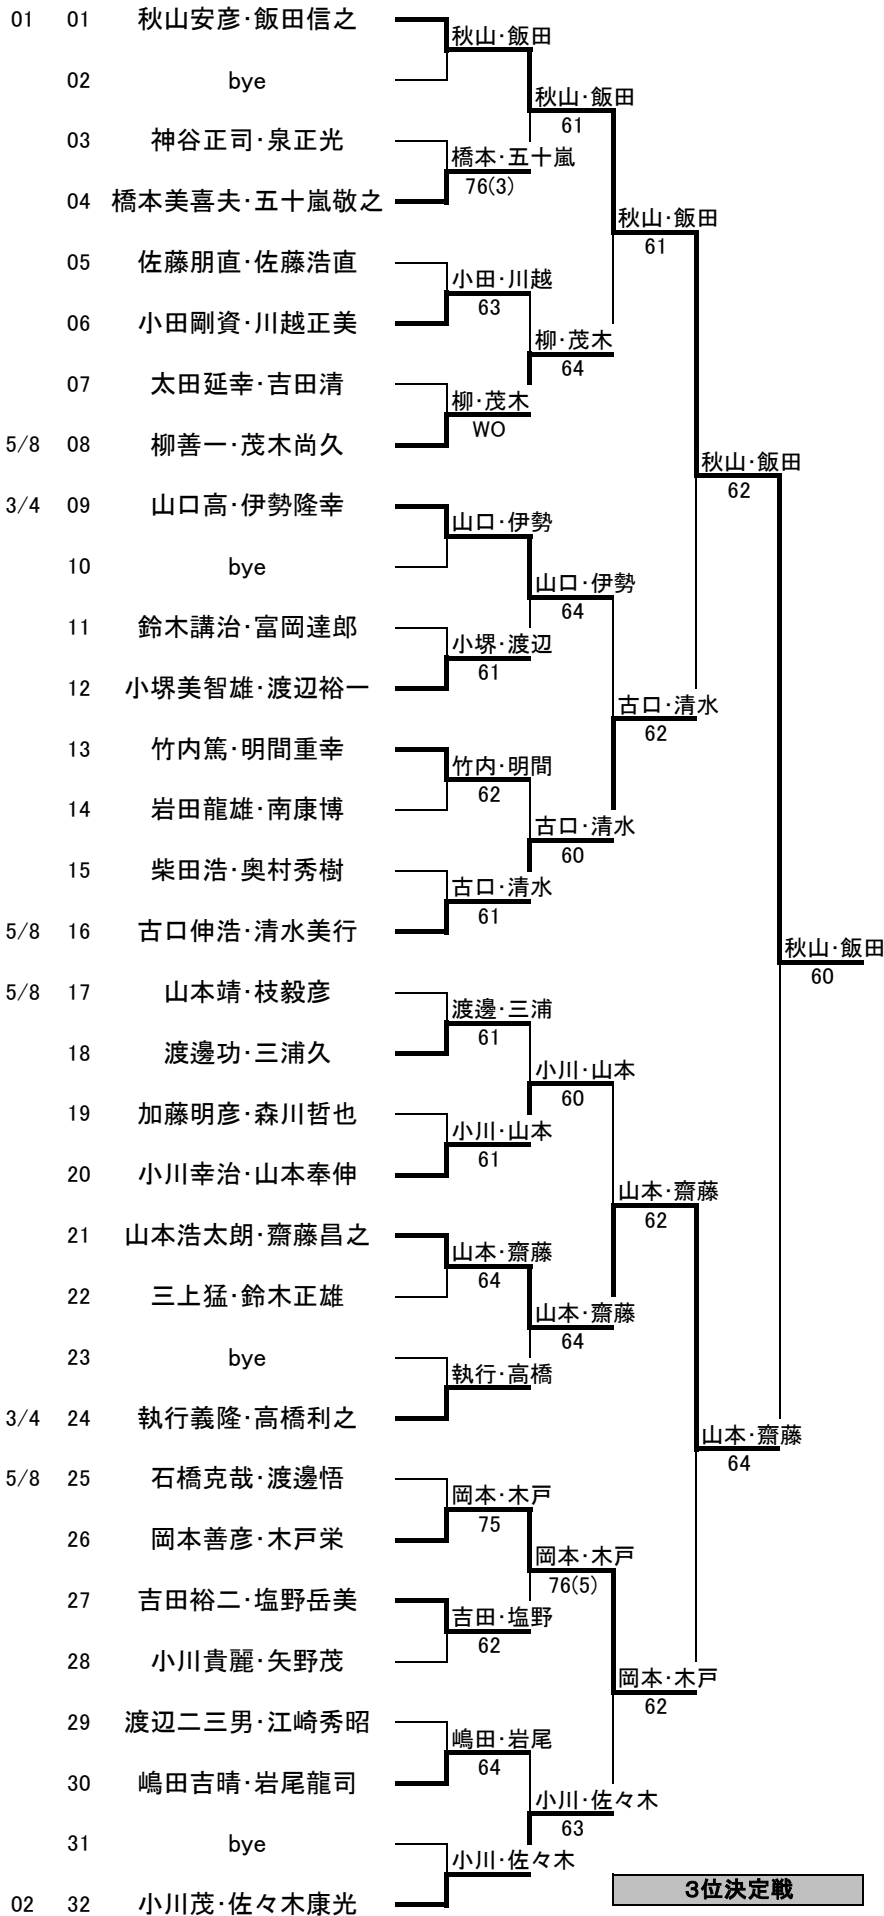

男子50才

1R 2R QF SF F

古口・清水 01~16

古口・清水 64

岡本・木戸 17~32