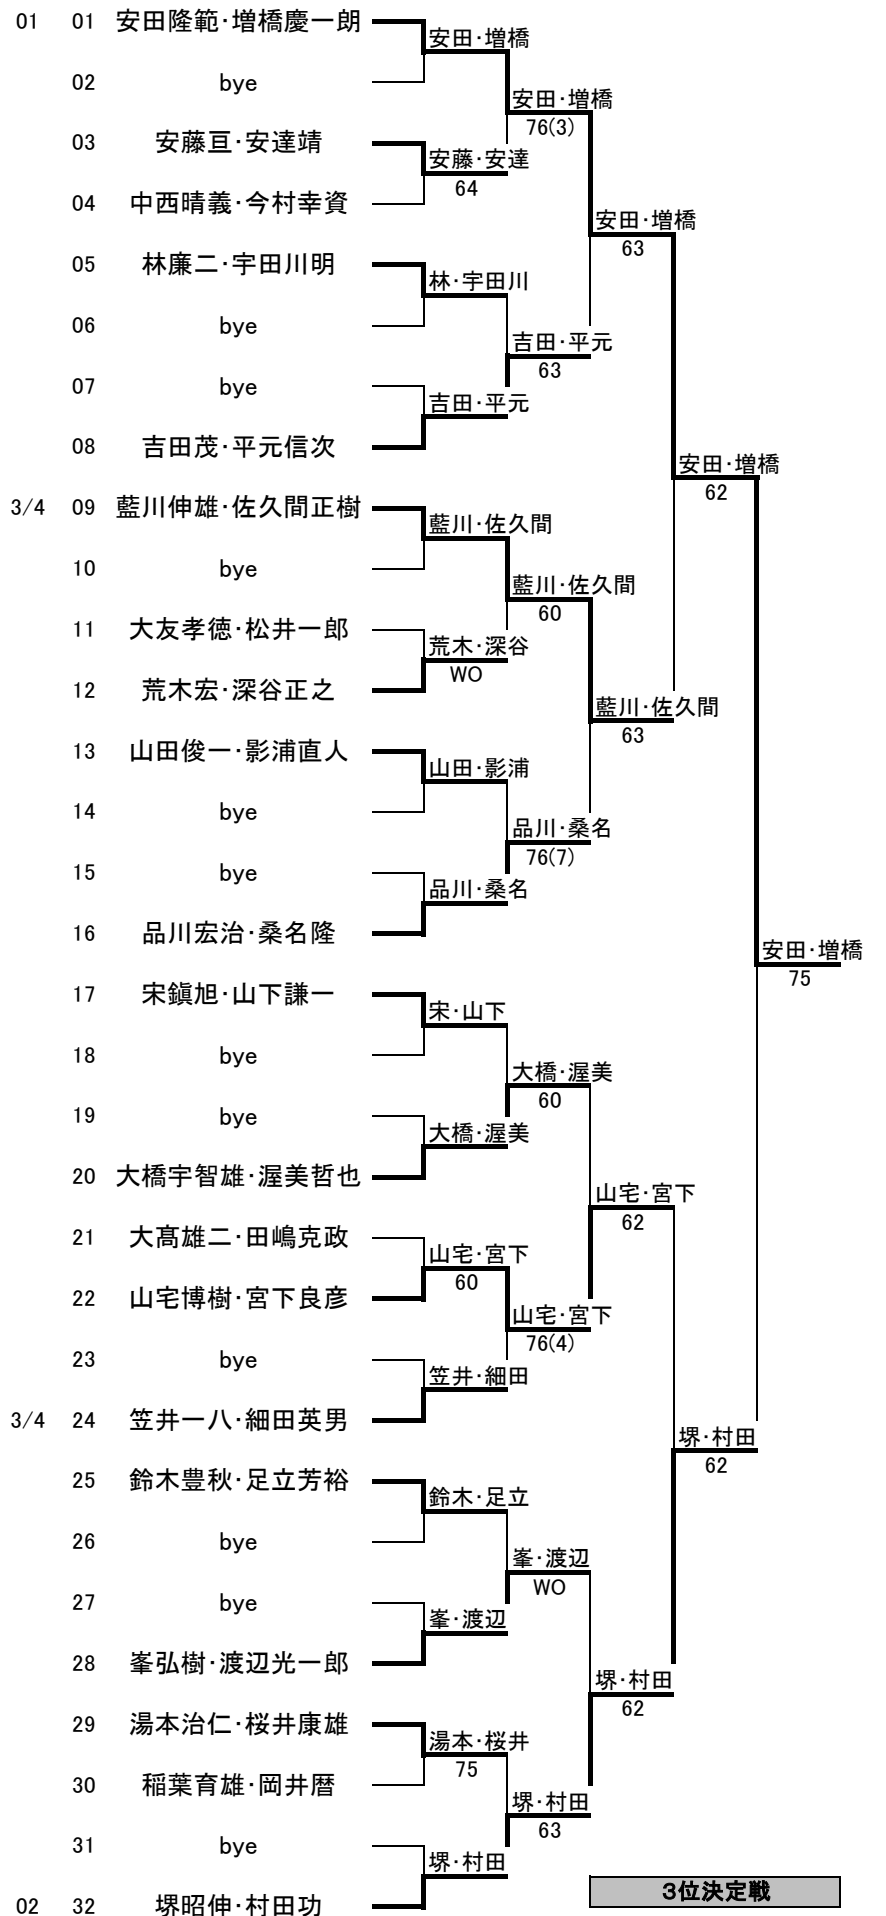

男子45才

1R 2R QF SF F

藍川・佐久間 01~16

山宅・宮下 17~32

藍川・佐久間 62