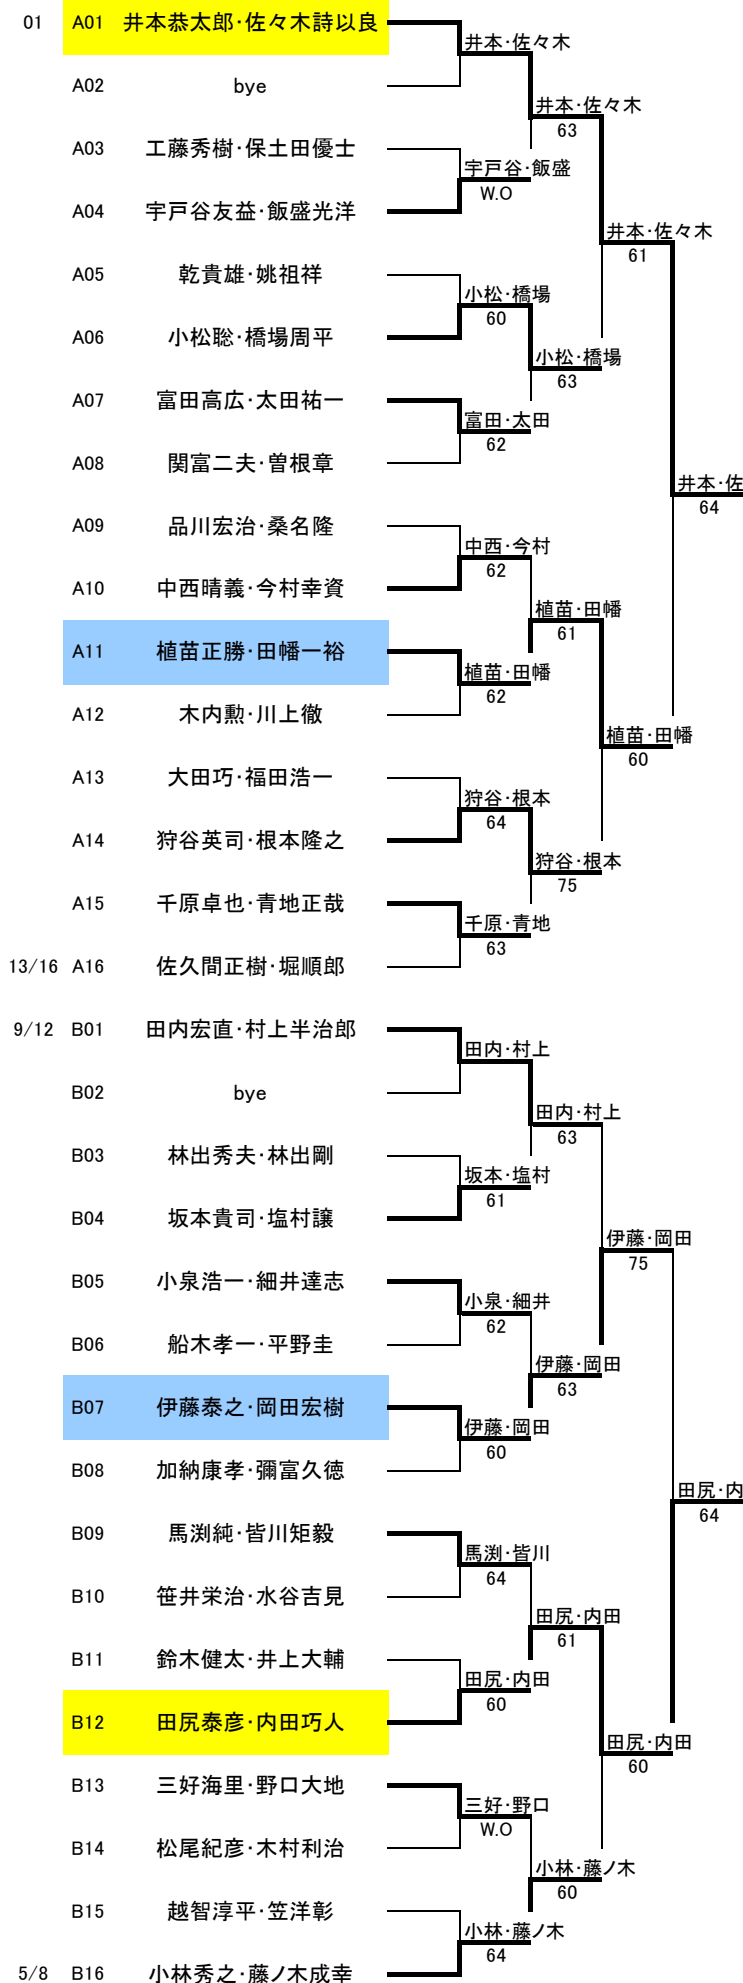

男子予選

1R 2R 3R 4R

1R 2R 3R 4R

男子予選		1R	2R	3R	4R	男子予選	1R	2R	3R	4R
5/8	E01	吉武朋彦・三松岳	吉武・三松			5/8	G01	原田健史・岡田直樹	原田・岡田	
	E02	吉田則夫・吉田健人	62	吉武・三松			G02	田中正太郎・山路祐一	64	原田・岡田
	E03	木川眞・鈴木謙介	木川・鈴木	62			G03	曾根知也・上村高志	63	63
	E04	西川浩平・西川太一	75				G04	佐々木俊一・大田実	64	
	E05	古川雅義・両角康伸	足立・高村	62	吉武・三松		G05	良田耕一・小澤友樹	良田・小澤	良田・小澤
	E06	足立芳裕・高村一史	60				G06	渡辺優一郎・生田諭至	60	良田・小澤
	E07	畑中元・平川和男	丸山・山田	75			G07	白石卓也・高見沢啓太	白石・高見沢	61
	E08	丸山智記・山田基永	60				G08	山越隆志・福原一郎	61	
	E09	春山秀明・春山航平	長倉・三根		香島・吉		G09	吉澤洋一・柳澤翔太	中安・安本	
	E10	長倉拓也・三根秀洋	61	長倉・三根	64		G10	中安孝志・安本勇治	64	吉田・松本
	E11	小泉栄治・山下明	篠塚・清水	61			G11	吉田年男・松本剛	61	吉田・松本
	E12	篠塚稔・清水暢雄	60				G12	湯本拓馬・田口俊充	63	吉田・松本
	E13	小口忠史・加納弘康	小口・加納		香島・吉田		G13	堀口英孝・津野武士	堀口・津野	64
	E14	関根健・松井雄馬	60				G14	長澤康裕・鈴木敏裕	60	毛利・山本
	E15	高橋誠・竹田裕志	香島・吉田	61			G15	奥村康夫・渡辺久儀	毛利・山本	62
	E16	香島一樹・吉田正敬	61			9/12	G16	毛利哲也・山本正延	60	
13/16	F01	高橋知伸・高橋直希	高橋・高橋			13/16	H01	佐藤照晃・北村元宏	中村・関	
	F02	加藤秀一・浅野洋一	W.O	高橋・高橋			H02	中村聡志・関直哉	62	中村・関
	F03	背戸真昭・山形憲	62				H03	福地晋也・鈴木佳祐	62	62
	F04	小栗達也・小栗英治	小栗・小栗	62			H04	奥尚郎・岡野孝史	福地・鈴木	63
	F05	小栗欣也・小栗崇	62	高橋・高橋			H05	沼口聡志・町田直樹	沼口・町田	64
	F06	田村邦彦・田村美津雄	00RET	64			H06	橋本亮二・橋本拓実	61	中村・関
	F07	内藤俊哉・石井克利	山河・久保田				H07	清光健太・五十畑慶一	清光・五十畑	76(4)
	F08	山河圭介・久保田恭弘	62				H08	齐藤均・栗野哲也	清光・五十畑	60
	F09	平賀大嗣・富田正大	平賀・富田		西堀・山		H09	大里達也・鈴木格方	大里・鈴木	75
	F10	梶房智・大澤恭雄	75		64		H10	金崎拓・中村公祐	62	大里・鈴木
	F11	秋葉真純・鈴木豊	秋葉・鈴木	64			H11	山岸英一郎・脇島朗	62	62
	F12	石原義朗・石原匡	60				H12	小野寺信幸・藤井政之	小野寺・藤井	76(3)
	F13	村上敏章・湯浅正博	村上・湯浅		西堀・山下		H13	高橋幸男・高木大介	63	大里・鈴木
	F14	林宏・高橋創介	62		64		H14	近藤茂三郎・小林俊太郎	近藤・小林	60
	F15	西堀知英・山下和也	西堀・山下				H15	星浩・佐藤徳宣	坂本・矢口	60
3/4	F16	須藤皓一・花井一哉	62			02	H16	坂本匡史・矢口甚也	62	