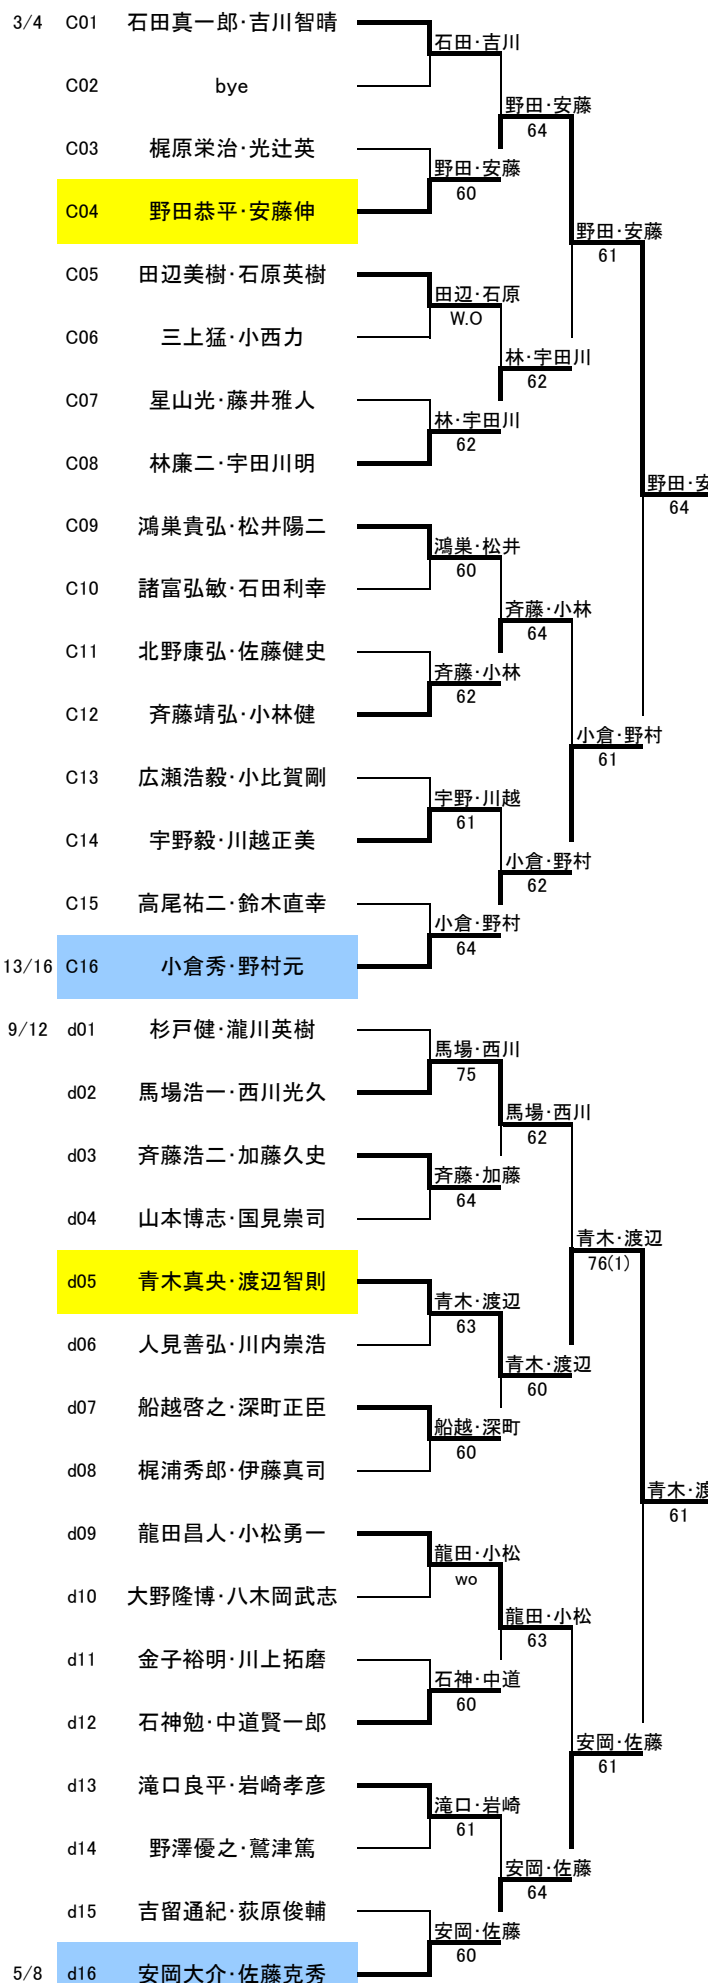

男子予選

1R 2R 3R 4R

1R 2R 3R 4R

男子予選		1R	2R	3R	4R	男子予選	1R	2R	3R	4R
5/8	E01	吉武朋彦・三松岳	吉武・三松			5/8	G01	原田健史・岡田直樹	原田・岡田	
	E02	吉田則夫・吉田健人	62	吉武・三松			G02	田中正太郎・山路祐一	64	原田・岡田
	E03	木川眞・鈴木謙介	木川・鈴木	62			G03	曾根知也・上村高志	63	63
	E04	西川浩平・西川太一	75				G04	佐々木俊一・大田実	64	
	E05	古川雅義・両角康伸	足立・高村	62	吉武・三松		G05	良田耕一・小澤友樹	良田・小澤	良田・小澤
	E06	足立芳裕・高村一史	60				G06	渡辺優一郎・生田諭至	60	良田・小澤
	E07	畑中元・平川和男	丸山・山田	75			G07	白石卓也・高見沢啓太	白石・高見沢	61
	E08	丸山智記・山田基永	60				G08	山越隆志・福原一郎	61	
	E09	春山秀明・春山航平	長倉・三根		香島・吉		G09	吉澤洋一・柳澤翔太	中安・安本	
	E10	長倉拓也・三根秀洋	61	長倉・三根	64		G10	中安孝志・安本勇治	64	吉田・松本
	E11	小泉栄治・山下明	篠塚・清水	61			G11	吉田年男・松本剛	61	吉田・松本
	E12	篠塚稔・清水暢雄	60				G12	湯本拓馬・田口俊充	63	吉田・松本
	E13	小口忠史・加納弘康	小口・加納		香島・吉田		G13	堀口英孝・津野武士	堀口・津野	64
	E14	関根健・松井雄馬	60				G14	長澤康裕・鈴木敏裕	60	毛利・山本
	E15	高橋誠・竹田裕志	香島・吉田	61			G15	奥村康夫・渡辺久儀	毛利・山本	62
	E16	香島一樹・吉田正敬	61			9/12	G16	毛利哲也・山本正延	60	
13/16	F01	高橋知伸・高橋直希	高橋・高橋			13/16	H01	佐藤照晃・北村元宏	中村・関	
	F02	加藤秀一・浅野洋一	W.O	高橋・高橋			H02	中村聡志・関直哉	62	中村・関
	F03	背戸真昭・山形憲	62				H03	福地晋也・鈴木佳祐	62	62
	F04	小栗達也・小栗英治	小栗・小栗	62			H04	奥尚郎・岡野孝史	福地・鈴木	63
	F05	小栗欣也・小栗崇	62	高橋・高橋			H05	沼口聡志・町田直樹	沼口・町田	64
	F06	田村邦彦・田村美津雄	00RET	64			H06	橋本亮二・橋本拓実	61	中村・関
	F07	内藤俊哉・石井克利	山河・久保田				H07	清光健太・五十畑慶一	清光・五十畑	76(4)
	F08	山河圭介・久保田恭弘	62				H08	齐藤均・栗野哲也	清光・五十畑	60
	F09	平賀大嗣・富田正大	平賀・富田		西堀・山		H09	大里達也・鈴木格方	大里・鈴木	75
	F10	梶房智・大澤恭雄	75		64		H10	金崎拓・中村公祐	62	大里・鈴木
	F11	秋葉真純・鈴木豊	秋葉・鈴木	64			H11	山岸英一郎・脇島朗	62	62
	F12	石原義朗・石原匡	60				H12	小野寺信幸・藤井政之	小野寺・藤井	76(3)
	F13	村上敏章・湯浅正博	村上・湯浅		西堀・山下		H13	高橋幸男・高木大介	63	大里・鈴木
	F14	林宏・高橋創介	62		64		H14	近藤茂三郎・小林俊太郎	近藤・小林	60
	F15	西堀知英・山下和也	西堀・山下				H15	星浩・佐藤徳宣	坂本・矢口	60
3/4	F16	須藤皓一・花井一哉	62			02	H16	坂本匡史・矢口甚也	62	