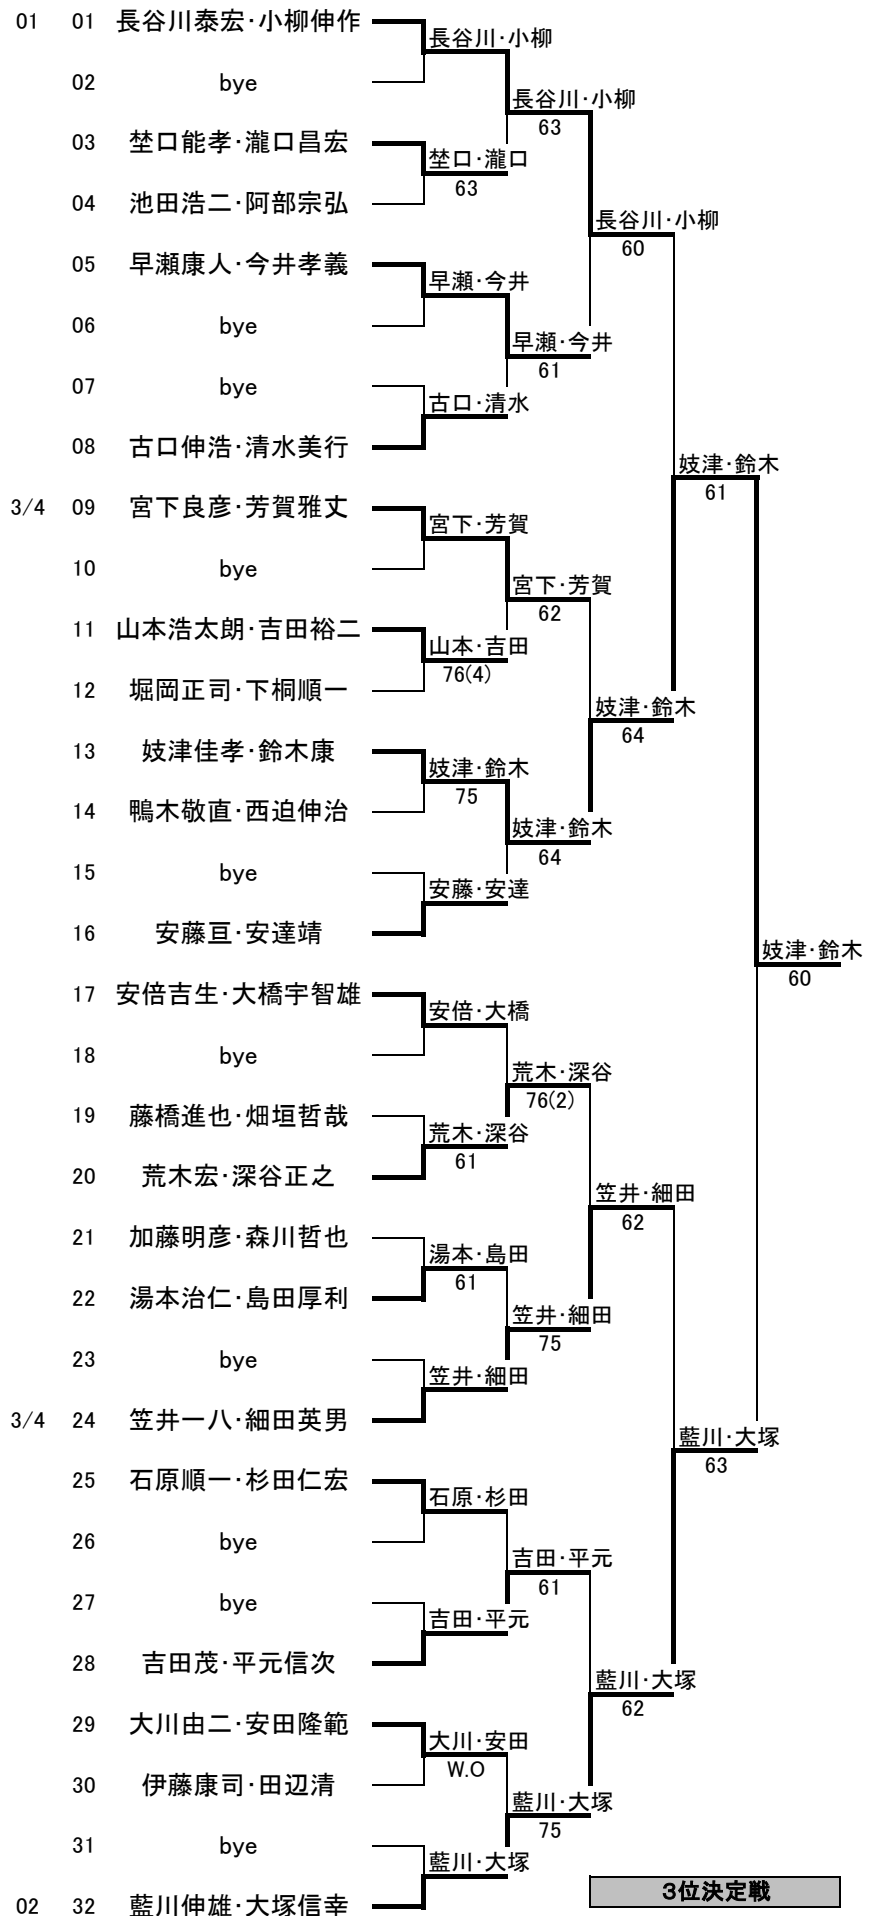

男子45才

1R 2R QF SF F

長谷川・小柳
 長谷川・小柳
 61
 笠井・細田