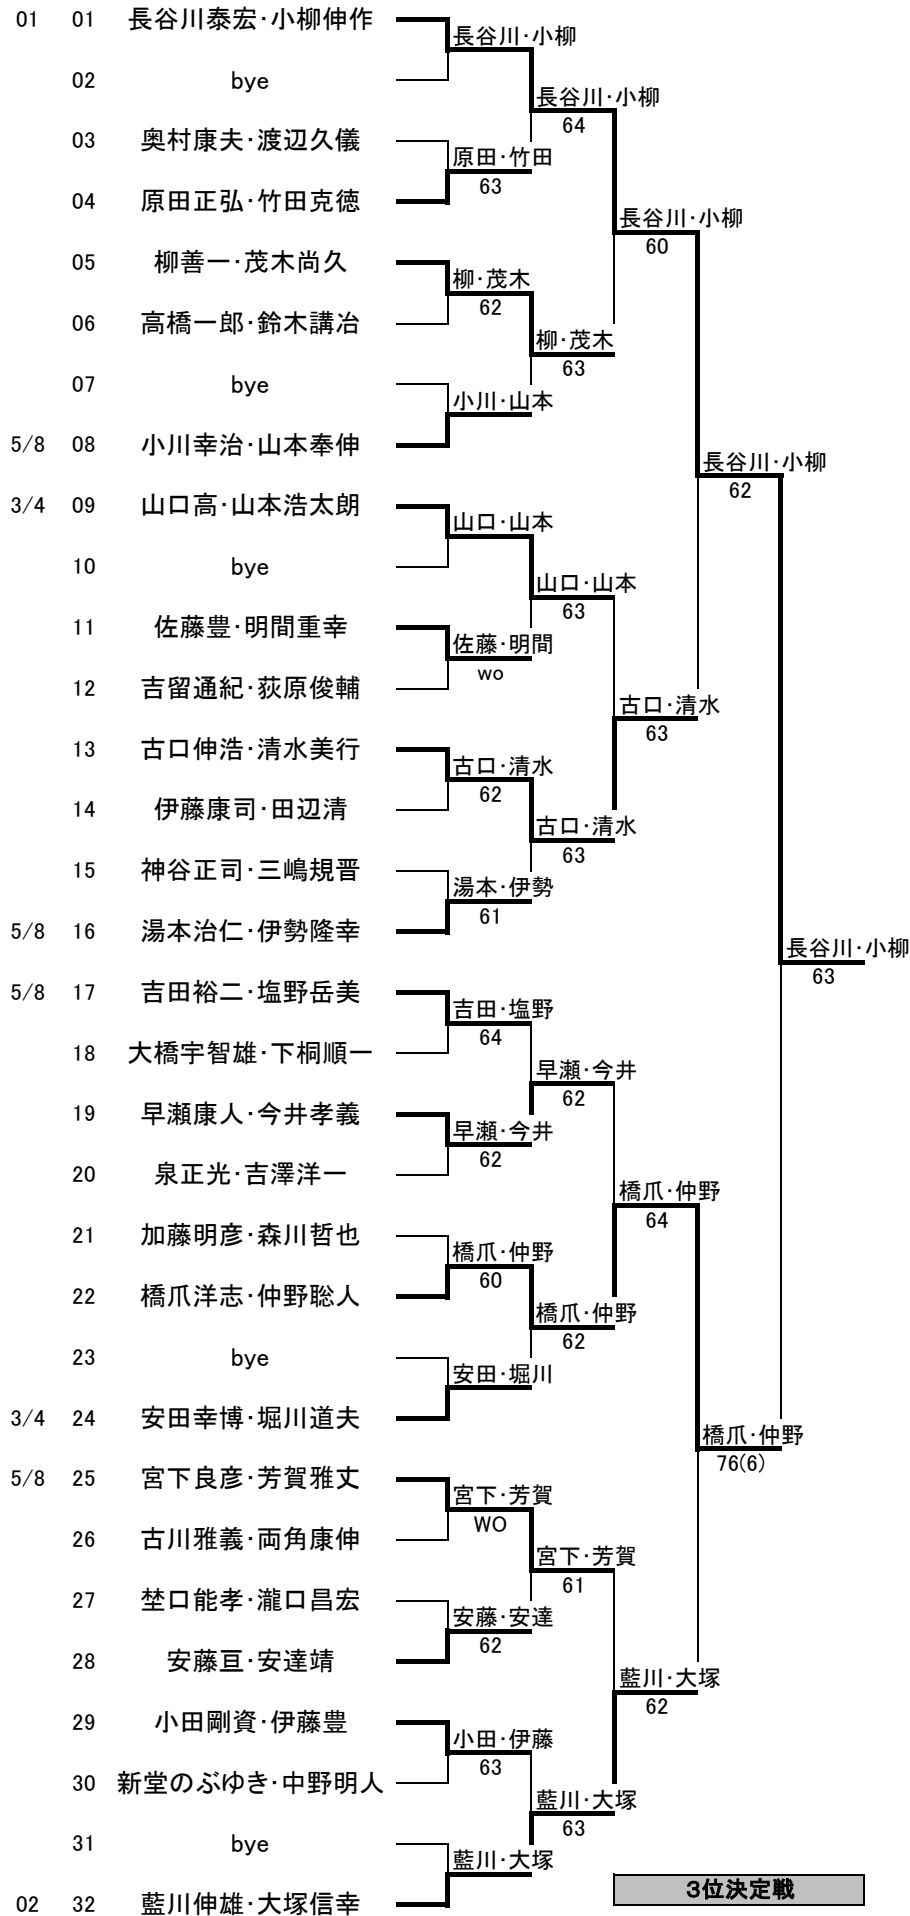

男子45才

1R 2R QF SF F

古口・清水 01~16

古口・清水 63

藍川・大塚 17~32