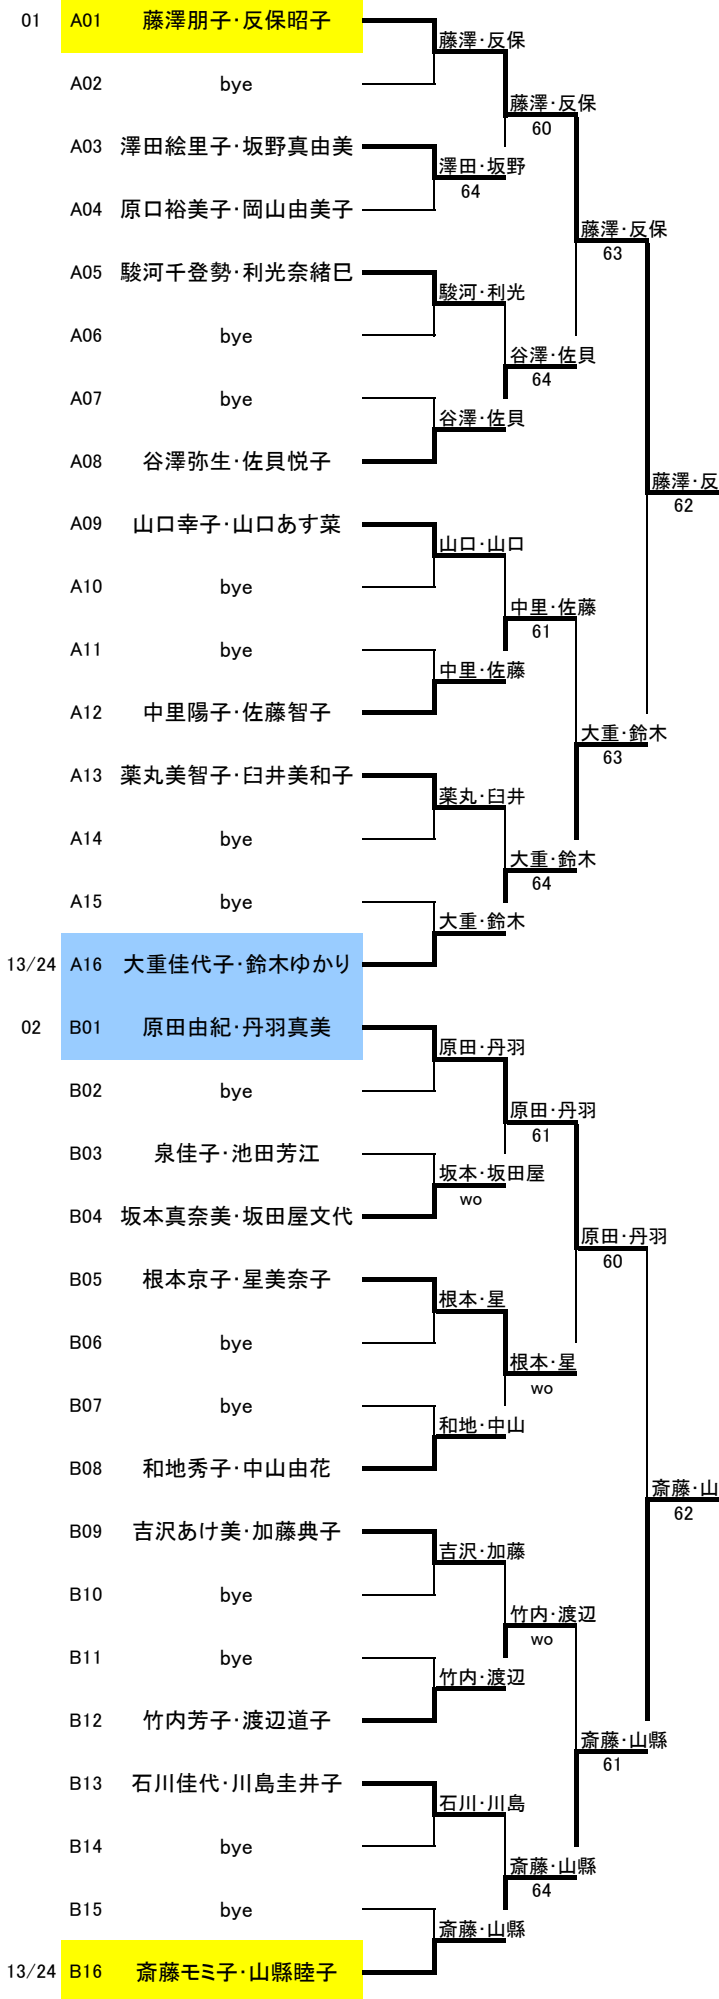

女子予選

1R 2R 3R 4R

1R 2R 3R 4R

女子予選			1R	2R	3R	4R	女子予選			1R	2R	3R	4R	
05	E01	川野純代・松崎照美		川野・松崎			07	G01	松元友子・大橋かおり		松元・大橋			
	E02	bye			石井・内藤			G02	bye		松元・大橋			
	E03	石井美香・内藤美加		76(7)	石井・内藤			G03	西内由衣子・渡邊智子		西内・渡邊	62		
	E04	佐藤加代子・牧野京子		76(4)				G04	吉田美穂・佐々木香		76(7)			
	E05	二宮由紀子・関昌子			兼松・相良	wo		G05	浜田早苗・渡辺方恵		浜田・渡辺		松元・大橋	
	E06	bye			兼松・相良			G06	bye		錦・笹川	60		
	E07	bye			兼松・相良			G07	bye		錦・笹川			
	E08	兼松香織・相良奈緒美				栄・吉田		G08	錦恵子・笹川祐子				松元・大	
	E09	森田真由美・森田麗			森田・森田	61		G09	古宮祥子・高安亜菜美		古宮・高安		63	
	E10	bye						G10	bye					
	E11	bye			渡辺・栗嶋	62		G11	bye		古宮・高安	61		
	E12	渡辺ルツ子・栗嶋由美			渡辺・栗嶋			G12	山本景子・福島美智恵		山本・福島			
	E13	野崎まゆみ・山形裕子				栄・吉田		G13	木村祐子・今村美奈子				芦澤・奥	
	E14	bye				60		G14	山本悦子・深見なおみ		木村・今村	62		
	E15	bye						G15	bye		芦澤・奥	62		
13/24	E16	栄美佐江・吉田公子			栄・吉田	62		13/24	G16	芦澤ひとみ・奥博美		芦澤・奥	64	
06	F01	菊池ゆみ子・平田博子			菊池・平田		08	H01	溝渕佳子・尾上裕子		溝渕・尾上			
	F02	bye						H02	bye					
	F03	吉岡美幸・小泉恵			山下・西山	62		H03	大塚知加子・金子美和		溝渕・尾上	60		
	F04	山下光恵・西山きみ子			山下・西山	60		H04	加賀美佐代子・水江忍		加賀美・水江	61		
	F05	萩原真理子・岡本絹絵				山下・西山		H05	神田憲子・豊崎由美子				溝渕・尾上	
	F06	bye			萩原・岡本	63		H06	bye		神田・豊崎		61	
	F07	bye						H07	bye					
	F08	後藤真紀・仲光恭美子			後藤・仲光	61		H08	伊坂ひろみ・内田明美		伊坂・内田	61		
	F09	服部小百合・平田祐子				山下・西		H09	中村仁美・白井奈津子				溝渕・尾	
	F10	bye			服部・平田	63		H10	bye		中村・白井		75	
	F11	bye						H11	bye					
	F12	大谷真由美・大内直子			大谷・大内	62		H12	柿埜洋子・菅原佐都美		中村・白井	75		
	F13	佐藤洋子・風見幸子						H13	菊地順子・古川千賀子		柿埜・菅原			
	F14	bye			石橋・和田	63		H14	綿貫曜子・渥美幸江				中村・白井	
	F15	bye						H15	bye		綿貫・渥美	61		
13/24	F16	石橋知佐子・和田明美			石橋・和田	61		13/24	H16	平賀千恵子・内藤みきこ		平賀・内藤	63	