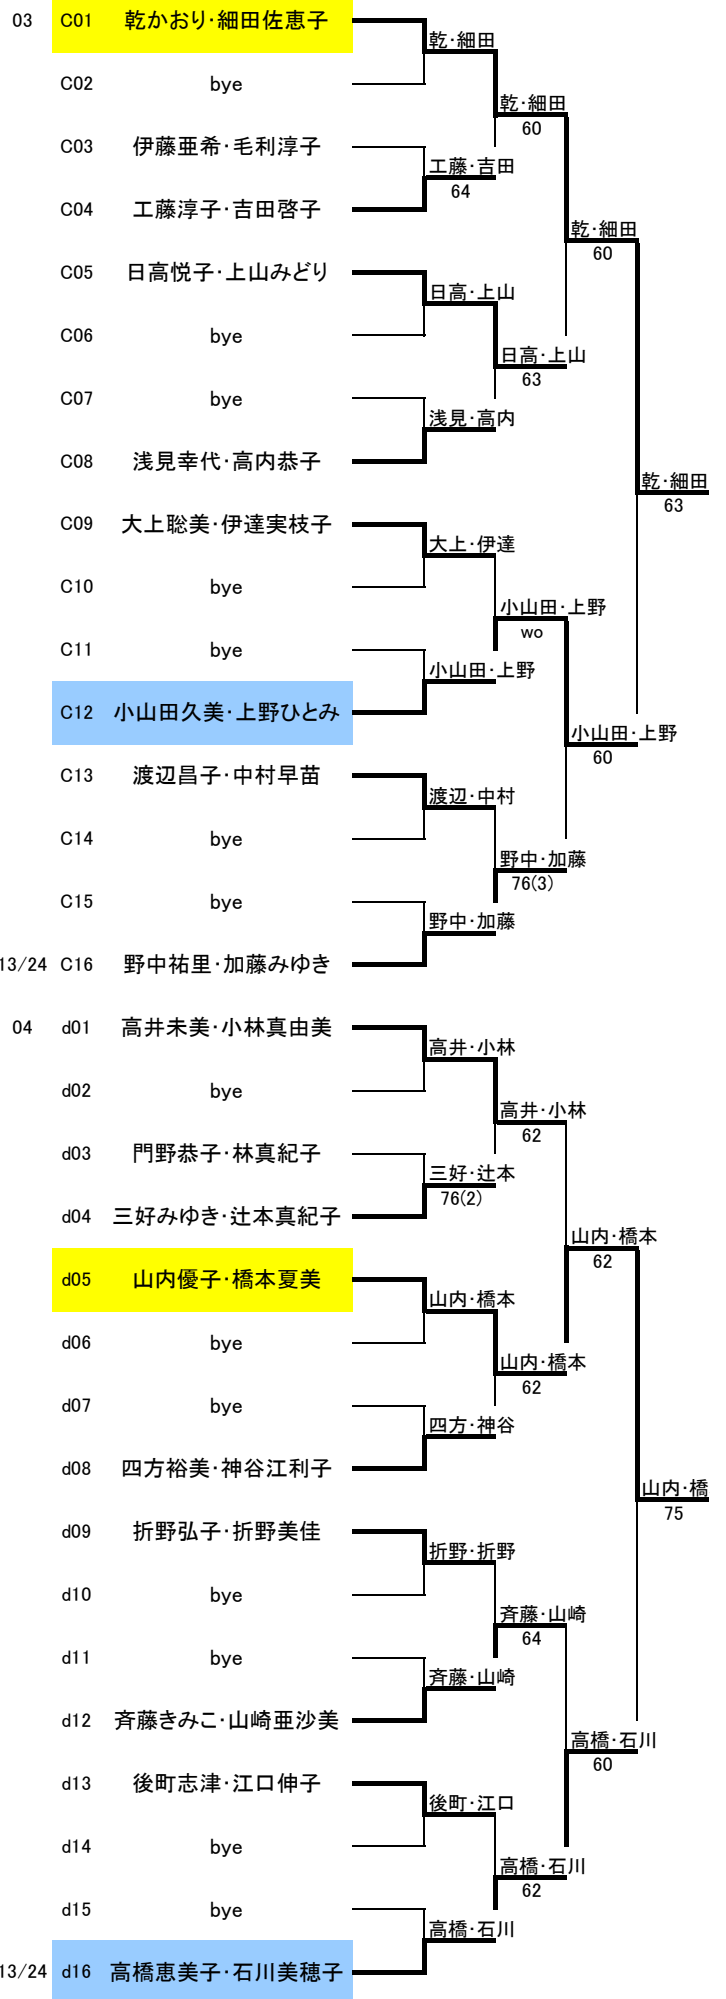

女子予選

1R 2R 3R 4R

1R 2R 3R 4R

女子予選			1R	2R	3R	4R	女子予選			1R	2R	3R	4R	
05	E01	川野純代・松崎照美		川野・松崎			07	G01	松元友子・大橋かおり		松元・大橋			
	E02	bye			石井・内藤			G02	bye		松元・大橋			
	E03	石井美香・内藤美加		76(7)	石井・内藤			G03	西内由衣子・渡邊智子		西内・渡邊	62		
	E04	佐藤加代子・牧野京子		76(4)				G04	吉田美穂・佐々木香		76(7)			
	E05	二宮由紀子・関昌子			兼松・相良	wo		G05	浜田早苗・渡辺方恵		浜田・渡辺		松元・大橋	
	E06	bye			兼松・相良			G06	bye		錦・笹川	60		
	E07	bye			兼松・相良			G07	bye		錦・笹川			
	E08	兼松香織・相良奈緒美				栄・吉田		G08	錦恵子・笹川祐子				松元・大	
	E09	森田真由美・森田麗			森田・森田	61		G09	古宮祥子・高安亜菜美		古宮・高安		63	
	E10	bye						G10	bye					
	E11	bye			渡辺・栗嶋	62		G11	bye		古宮・高安	61		
	E12	渡辺ルツ子・栗嶋由美			渡辺・栗嶋			G12	山本景子・福島美智恵		山本・福島			
	E13	野崎まゆみ・山形裕子				栄・吉田		G13	木村祐子・今村美奈子				芦澤・奥	
	E14	bye				60		G14	山本悦子・深見なおみ		木村・今村	62		
	E15	bye						G15	bye		芦澤・奥	62		
13/24	E16	栄美佐江・吉田公子			栄・吉田	62		13/24	G16	芦澤ひとみ・奥博美		芦澤・奥	64	
06	F01	菊池ゆみ子・平田博子			菊池・平田		08	H01	溝渕佳子・尾上裕子		溝渕・尾上			
	F02	bye						H02	bye					
	F03	吉岡美幸・小泉恵			山下・西山	62		H03	大塚知加子・金子美和		溝渕・尾上	60		
	F04	山下光恵・西山きみ子			山下・西山	60		H04	加賀美佐代子・水江忍		加賀美・水江	61		
	F05	萩原真理子・岡本絹絵				山下・西山		H05	神田憲子・豊崎由美子				溝渕・尾上	
	F06	bye			萩原・岡本	63		H06	bye		神田・豊崎		61	
	F07	bye						H07	bye					
	F08	後藤真紀・仲光恭美子			後藤・仲光	61		H08	伊坂ひろみ・内田明美		伊坂・内田	61		
	F09	服部小百合・平田祐子				山下・西		H09	中村仁美・白井奈津子				溝渕・尾	
	F10	bye			服部・平田	63		H10	bye		中村・白井		75	
	F11	bye						H11	bye					
	F12	大谷真由美・大内直子			大谷・大内	62		H12	柿埜洋子・菅原佐都美		中村・白井	75		
	F13	佐藤洋子・風見幸子						H13	菊地順子・古川千賀子		柿埜・菅原			
	F14	bye			石橋・和田	63		H14	綿貫曜子・渥美幸江				中村・白井	
	F15	bye						H15	bye		綿貫・渥美	61		
13/24	F16	石橋知佐子・和田明美			石橋・和田	61		13/24	H16	平賀千恵子・内藤みきこ		平賀・内藤	63	