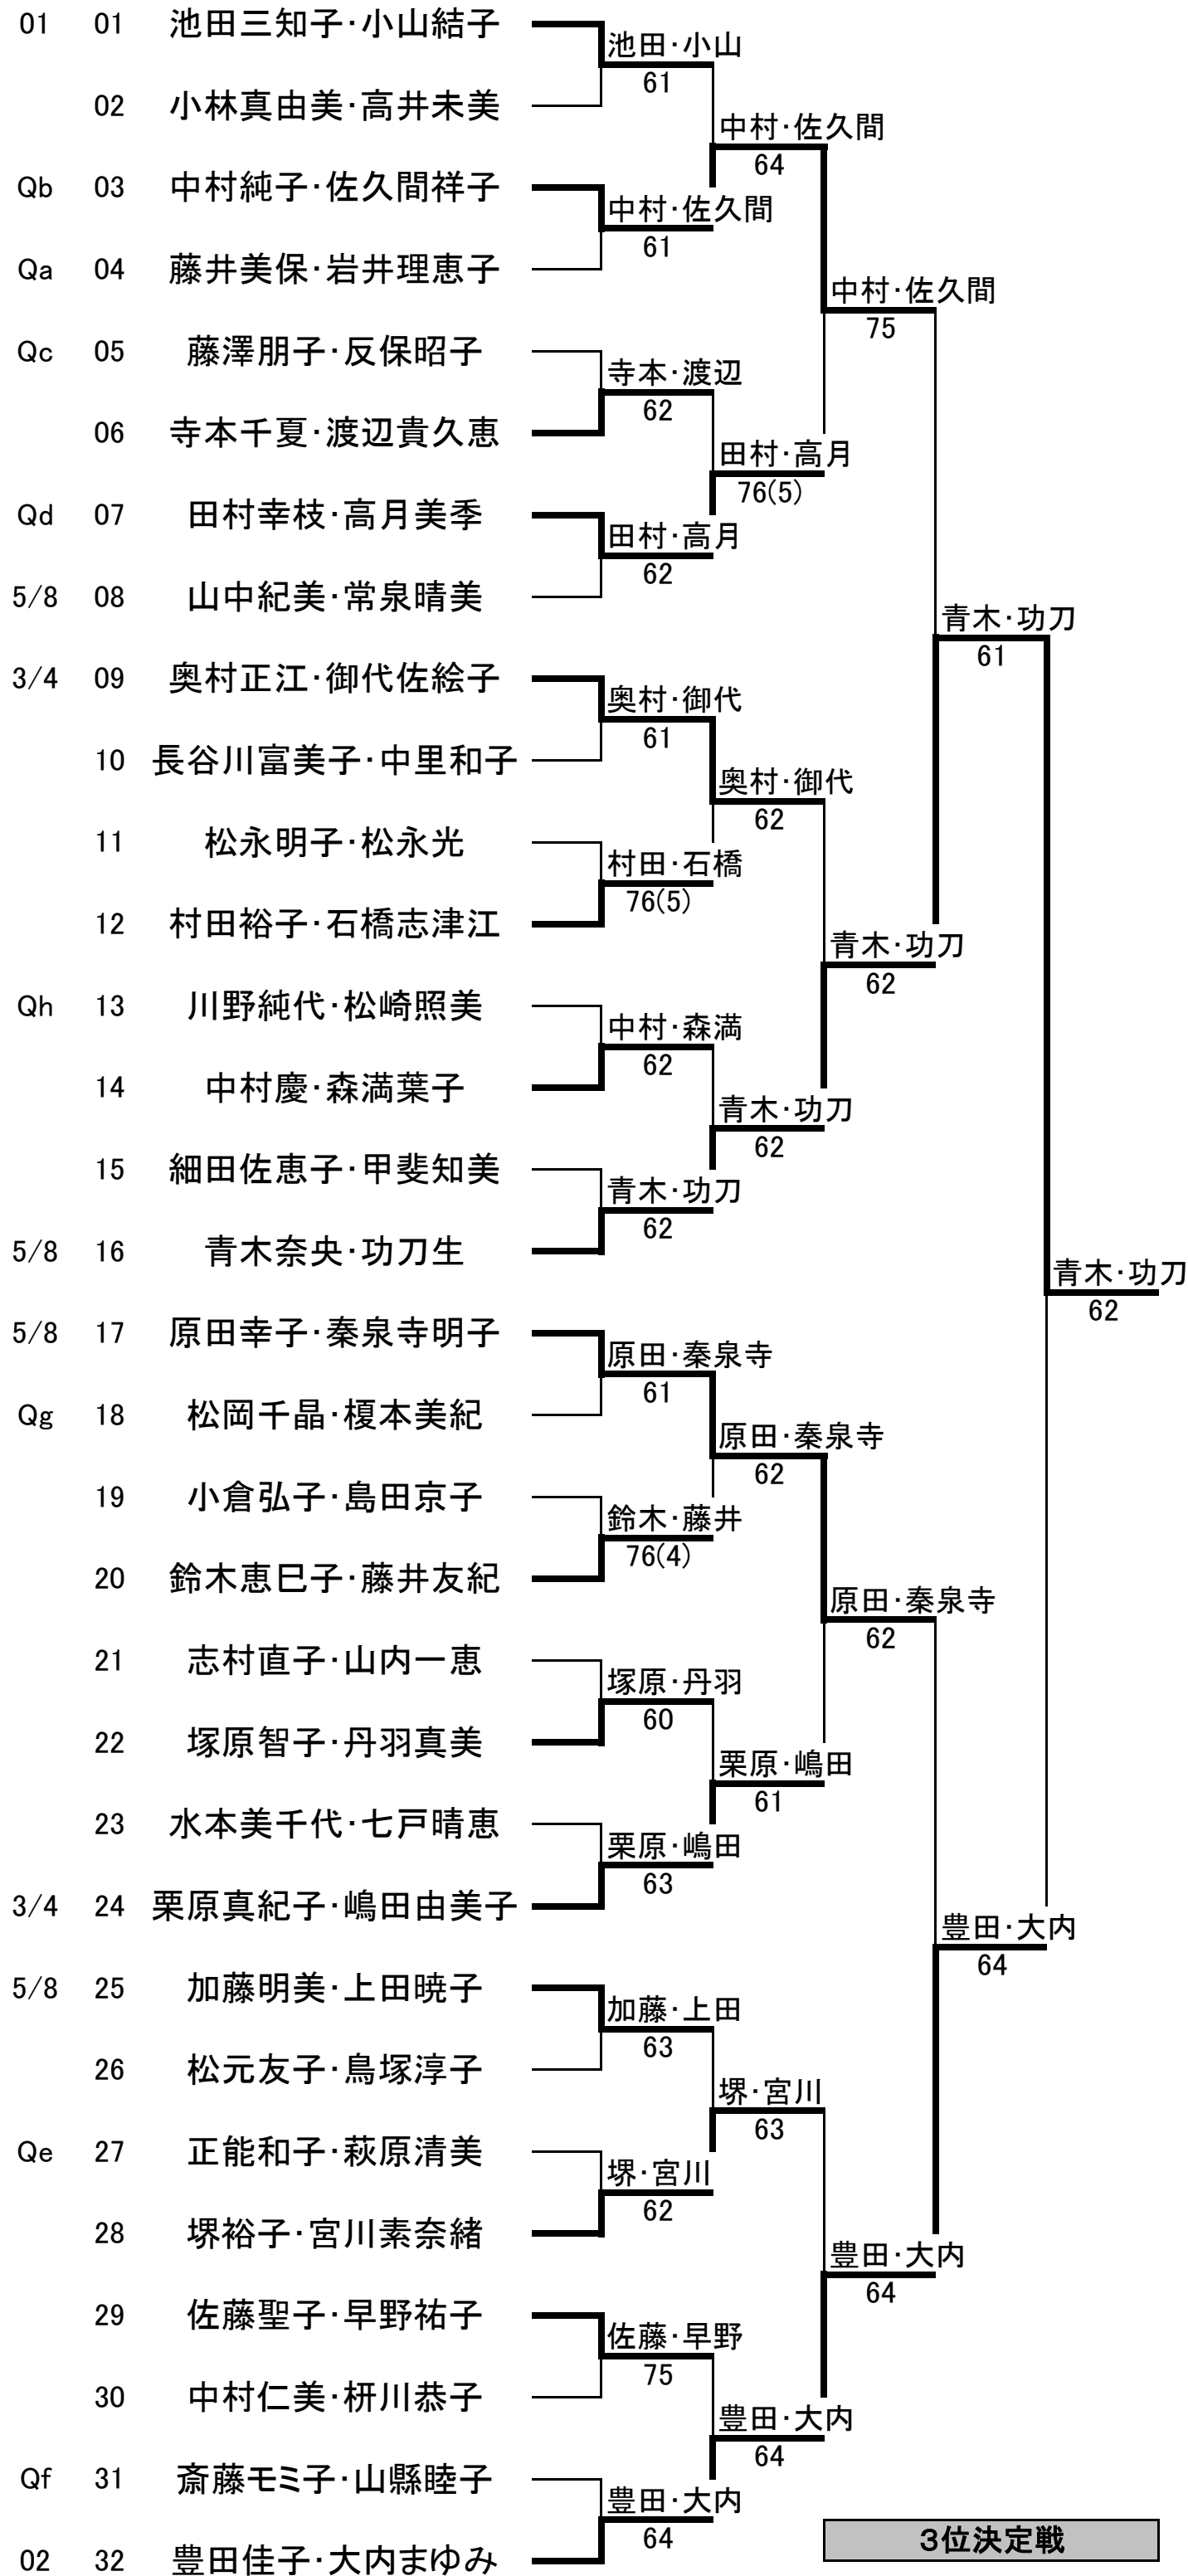

女子本戦			1R	2R	QF	SF	F
------	--	--	----	----	----	----	---

3位決定戦