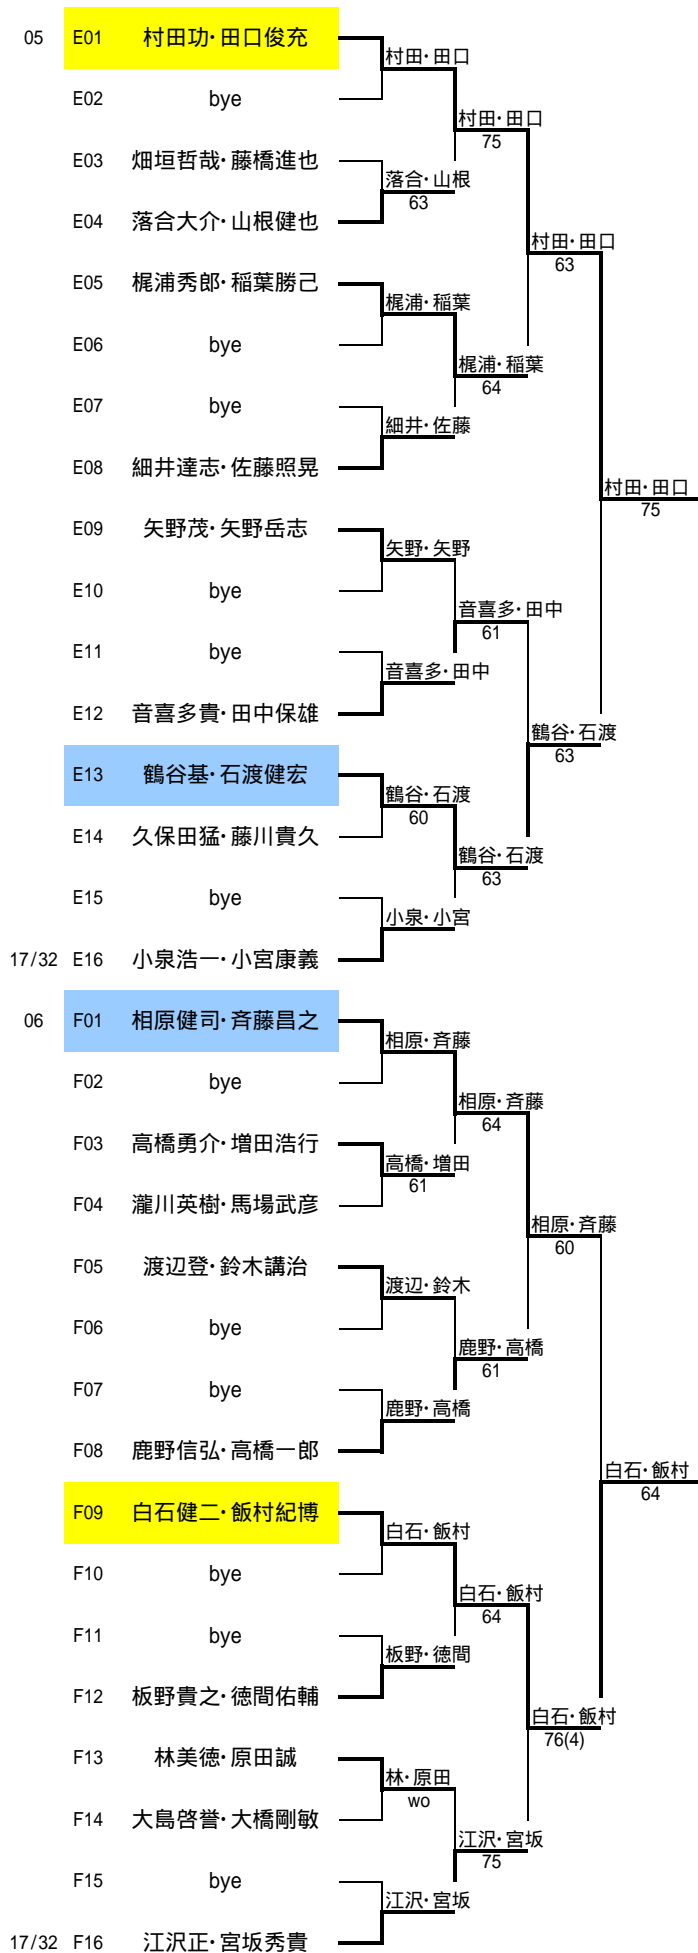

男子予選		1R	2R	3R	4R
------	--	----	----	----	----

1R	2R	3R	4R
----	----	----	----

男子予選		1R	2R	3R	4R
------	--	----	----	----	----

1R	2R	3R	4R
----	----	----	----

男子予選

	1R	2R	3R	4R
09	i01 湯本治仁・加藤広泰	湯本・加藤		
	i02 bye		湯本・加藤 62	
	i03 今宮清・川添啓生	今宮・川添 60		
	i04 阿部靖彦・会田淳一		湯本・加藤 62	
	i05 松居寿之・木下真也	松居・木下 WO		
	i06 山崎勝久・後藤直之		田村・田村 62	
	i07 bye	田村・田村		
	i08 田村邦彦・田村美津雄			松永・金岡 62
	i09 金子和博・三橋博之	金子・三橋		
	i10 bye		松永・金岡 61	
	i11 bye	松永・金岡		
	i12 松永進・金岡良太		松永・金岡 75	
	i13 竹内智之・花岡靖	竹内・花岡 61		
	i14 福田浩一・古賀徹也		大田・小嶋 75	
	i15 bye	大田・小嶋		
17/32	i16 大田実・小嶋明久			
10	J01 樺山輝明・斉藤康弘	樺山・斉藤		
	J02 bye		松尾・木村 76(4)	
	J03 水越哲夫・杉本宏之	松尾・木村 63		
	J04 松尾紀彦・木村利治		松尾・木村 63	
	J05 本田雅勝・塩田秀樹	井上・山口 61		
	J06 井上真一・山口努		鈴木・岡田 62	
	J07 bye	鈴木・岡田		
	J08 鈴木秀之・岡田亮典			松尾・木村 62
	J09 田中正太郎・織田祐輔	田中・織田		
	J10 bye		菊地・野村 64	
	J11 bye	菊地・野村		
	J12 菊地幸男・野村安			寄国・中道 62
	J13 宮下正幹・大熊浩彰	吉田・吉田 64		
	J14 吉田則夫・吉田健人		寄国・中道 75	
	J15 bye	寄国・中道		
17/32	J16 寄国一佳・中道賢一郎			

1R 2R 3R 4R

	1R	2R	3R	4R
11	K01 桜井康雄・小林義彦	桜井・小林		
	K02 bye		山田・綿谷 75	
	K03 西山博崇・土屋文孝	山田・綿谷 63		
	K04 山田武夫・綿谷修平			鍋木・田中 64
	K05 鍋木孝士・田中康浩	鍋木・田中 60		
	K06 林孝・小西雅彦		鍋木・田中 75	
	K07 bye	岡田・山田		
	K08 岡田啓・山田俊一			芦・北村 62
	K09 秋葉真純・鈴木豊	秋葉・鈴木		
	K10 bye		秋葉・鈴木 61	
	K11 bye	三瓶・中尾		
	K12 三瓶正博・中尾英司			芦・北村 64
	K13 鈴木英夫・鈴木直幸	三上・富田 63		
	K14 三上猛・富田高広		芦・北村 63	
	K15 bye	芦・北村		
17/32	K16 芦文基・北村徳弘			
12	L01 金子彰宏・水野裕史	金子・水野		
	L02 bye		金子・水野 61	
	L03 横尾豊・猪俣裕哉	横尾・猪俣 WO		
	L04 内山淳・高木正紀			金子・水野 63
	L05 宮下良彦・芳賀雅丈	千原・本田 60		
	L06 千原卓也・本田早苗		千原・本田 60	
	L07 bye	大橋・平間		
	L08 大橋宇智雄・平間義一			矢口・坂本 61
	L09 早瀬康人・稲葉育雄	早瀬・稲葉		
	L10 bye		杉原・玉井 62	
	L11 bye	杉原・玉井		
	L12 杉原猛・玉井勝善			矢口・坂本 62
	L13 宇野毅・上原剛	矢口・坂本 61		
	L14 矢口甚也・坂本匡史		矢口・坂本 62	
	L15 bye	高橋・須山		
17/32	L16 高橋賢二・須山涉			

男子予選		1R	2R	3R	4R
------	--	----	----	----	----

1R	2R	3R	4R
----	----	----	----