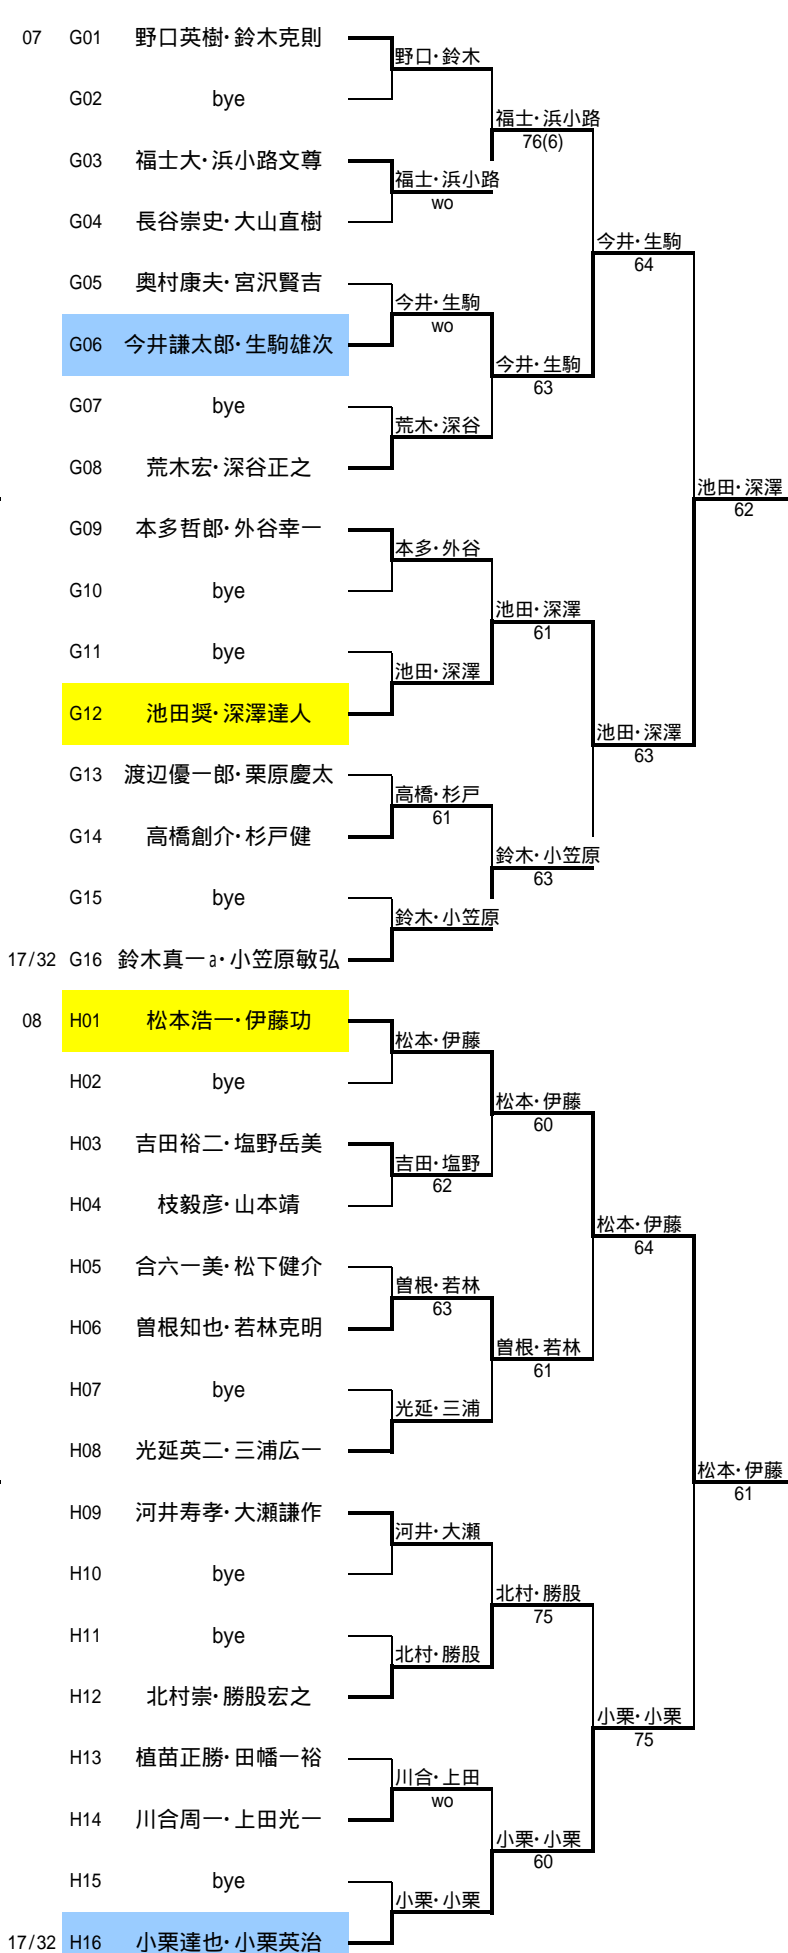

男子予選		1R	2R	3R	4R
------	--	----	----	----	----

1R	2R	3R	4R
----	----	----	----

男子予選		1R	2R	3R	4R
------	--	----	----	----	----

1R	2R	3R	4R
----	----	----	----

男子予選

	1R	2R	3R	4R
09	i01 湯本治仁・加藤広泰	湯本・加藤		
	i02 bye		湯本・加藤 62	
	i03 今宮清・川添啓生	今宮・川添 60		
	i04 阿部靖彦・会田淳一		湯本・加藤 62	
	i05 松居寿之・木下真也	松居・木下 WO		
	i06 山崎勝久・後藤直之		田村・田村 62	
	i07 bye	田村・田村		
	i08 田村邦彦・田村美津雄			松永・金岡 62
	i09 金子和博・三橋博之	金子・三橋		
	i10 bye		松永・金岡 61	
	i11 bye	松永・金岡		
	i12 松永進・金岡良太		松永・金岡 75	
	i13 竹内智之・花岡靖	竹内・花岡 61		
	i14 福田浩一・古賀徹也		大田・小嶋 75	
	i15 bye	大田・小嶋		
17/32	i16 大田実・小嶋明久			
10	J01 樺山輝明・斉藤康弘	樺山・斉藤		
	J02 bye		松尾・木村 76(4)	
	J03 水越哲夫・杉本宏之	松尾・木村 63		
	J04 松尾紀彦・木村利治		松尾・木村 63	
	J05 本田雅勝・塩田秀樹	井上・山口 61		
	J06 井上真一・山口努		鈴木・岡田 62	
	J07 bye	鈴木・岡田		
	J08 鈴木秀之・岡田亮典			松尾・木村 62
	J09 田中正太郎・織田祐輔	田中・織田		
	J10 bye		菊地・野村 64	
	J11 bye	菊地・野村		
	J12 菊地幸男・野村安			寄国・中道 62
	J13 宮下正幹・大熊浩彰	吉田・吉田 64		
	J14 吉田則夫・吉田健人		寄国・中道 75	
	J15 bye	寄国・中道		
17/32	J16 寄国一佳・中道賢一郎			

1R 2R 3R 4R

	1R	2R	3R	4R
11	K01 桜井康雄・小林義彦	桜井・小林		
	K02 bye		山田・綿谷 75	
	K03 西山博崇・土屋文孝	山田・綿谷 63		
	K04 山田武夫・綿谷修平			鍋木・田中 64
	K05 鍋木孝士・田中康浩	鍋木・田中 60		
	K06 林孝・小西雅彦		鍋木・田中 75	
	K07 bye	岡田・山田		
	K08 岡田啓・山田俊一			芦・北村 62
	K09 秋葉真純・鈴木豊	秋葉・鈴木		
	K10 bye		秋葉・鈴木 61	
	K11 bye	三瓶・中尾		
	K12 三瓶正博・中尾英司			芦・北村 64
	K13 鈴木英夫・鈴木直幸	三上・富田 63		
	K14 三上猛・富田高広		芦・北村 63	
	K15 bye	芦・北村		
17/32	K16 芦文基・北村徳弘			
12	L01 金子彰宏・水野裕史	金子・水野		
	L02 bye		金子・水野 61	
	L03 横尾豊・猪俣裕哉	横尾・猪俣 WO		
	L04 内山淳・高木正紀			金子・水野 63
	L05 宮下良彦・芳賀雅丈	千原・本田 60		
	L06 千原卓也・本田早苗		千原・本田 60	
	L07 bye	大橋・平間		
	L08 大橋宇智雄・平間義一			矢口・坂本 61
	L09 早瀬康人・稲葉育雄	早瀬・稲葉		
	L10 bye		杉原・玉井 62	
	L11 bye	杉原・玉井		
	L12 杉原猛・玉井勝善			矢口・坂本 62
	L13 宇野毅・上原剛	矢口・坂本 61		
	L14 矢口甚也・坂本匡史		矢口・坂本 62	
	L15 bye	高橋・須山		
17/32	L16 高橋賢二・須山涉			

男子予選		1R	2R	3R	4R
------	--	----	----	----	----

1R	2R	3R	4R
----	----	----	----