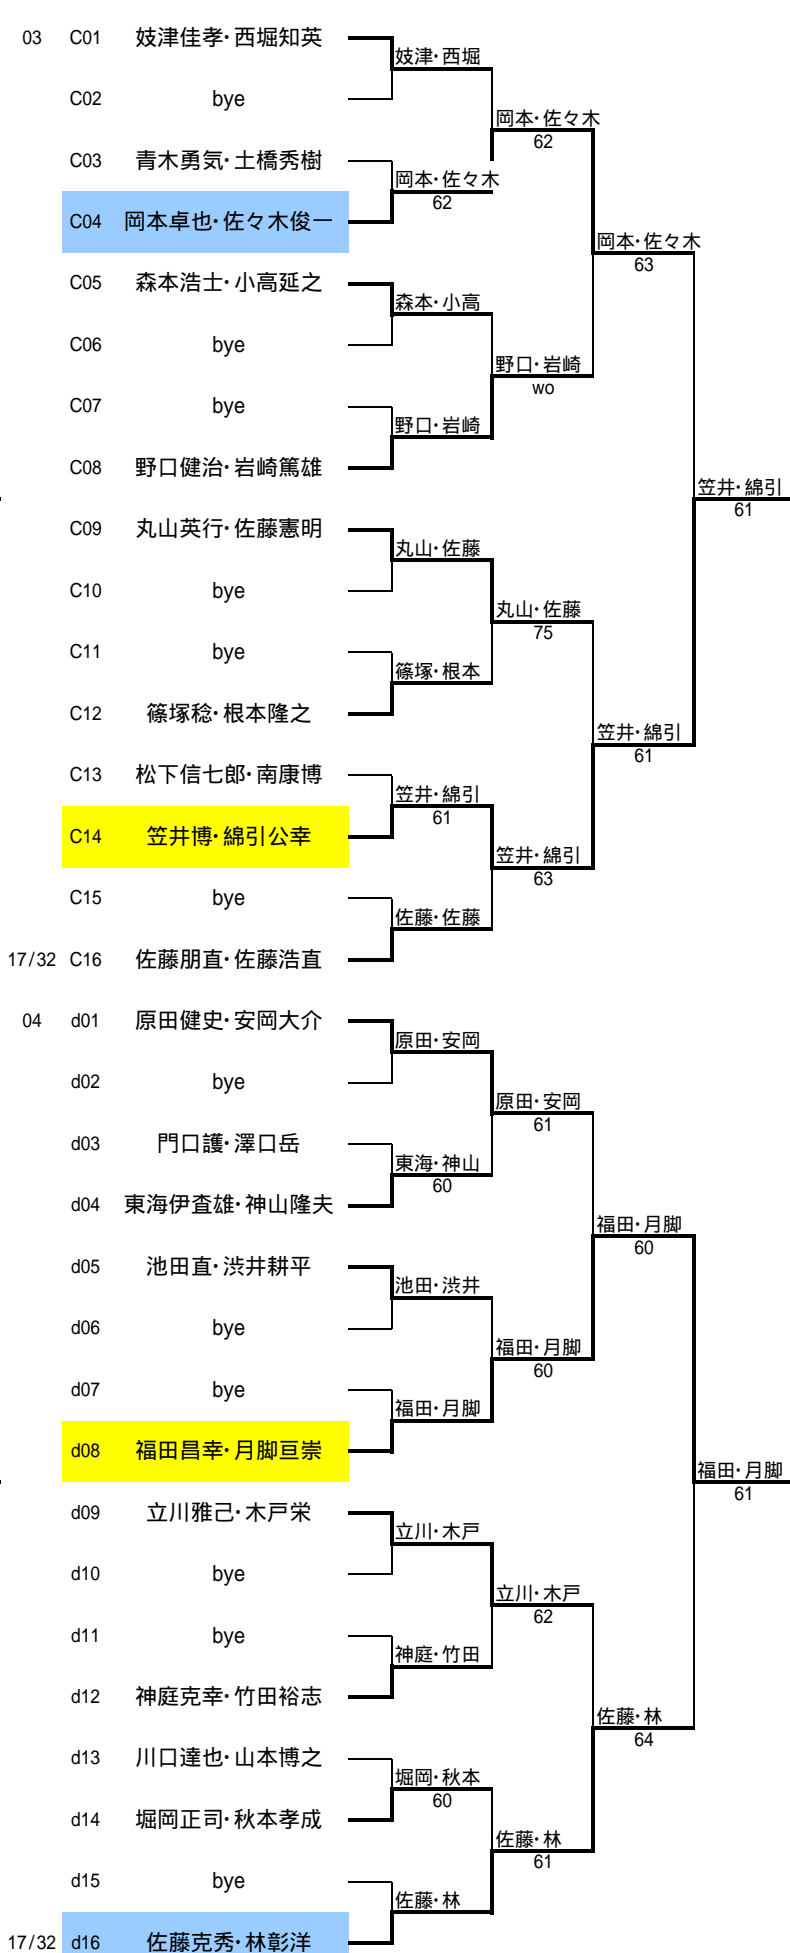

男子予選		1R	2R	3R	4R
------	--	----	----	----	----

1R	2R	3R	4R
----	----	----	----

男子予選		1R	2R	3R	4R
------	--	----	----	----	----

1R	2R	3R	4R
----	----	----	----

男子予選

	1R	2R	3R	4R
09	i01 湯本治仁・加藤広泰	湯本・加藤		
	i02 bye		湯本・加藤 62	
	i03 今宮清・川添啓生	今宮・川添 60		
	i04 阿部靖彦・会田淳一		湯本・加藤 62	
	i05 松居寿之・木下真也	松居・木下 WO		
	i06 山崎勝久・後藤直之		田村・田村 62	
	i07 bye	田村・田村		
	i08 田村邦彦・田村美津雄			松永・金岡 62
	i09 金子和博・三橋博之	金子・三橋		
	i10 bye		松永・金岡 61	
	i11 bye	松永・金岡		
	i12 松永進・金岡良太		松永・金岡 75	
	i13 竹内智之・花岡靖	竹内・花岡 61		
	i14 福田浩一・古賀徹也		大田・小嶋 75	
	i15 bye	大田・小嶋		
17/32	i16 大田実・小嶋明久			
10	J01 樺山輝明・斉藤康弘	樺山・斉藤		
	J02 bye		松尾・木村 76(4)	
	J03 水越哲夫・杉本宏之	松尾・木村 63		
	J04 松尾紀彦・木村利治		松尾・木村 63	
	J05 本田雅勝・塩田秀樹	井上・山口 61		
	J06 井上真一・山口努		鈴木・岡田 62	
	J07 bye	鈴木・岡田		
	J08 鈴木秀之・岡田亮典			松尾・木村 62
	J09 田中正太郎・織田祐輔	田中・織田		
	J10 bye		菊地・野村 64	
	J11 bye	菊地・野村		
	J12 菊地幸男・野村安			寄国・中道 62
	J13 宮下正幹・大熊浩彰	吉田・吉田 64		
	J14 吉田則夫・吉田健人		寄国・中道 75	
	J15 bye	寄国・中道		
17/32	J16 寄国一佳・中道賢一郎			

1R 2R 3R 4R

	1R	2R	3R	4R
11	K01 桜井康雄・小林義彦	桜井・小林		
	K02 bye		山田・綿谷 75	
	K03 西山博崇・土屋文孝	山田・綿谷 63		
	K04 山田武夫・綿谷修平			鍋木・田中 64
	K05 鍋木孝士・田中康浩	鍋木・田中 60		
	K06 林孝・小西雅彦		鍋木・田中 75	
	K07 bye	岡田・山田		
	K08 岡田啓・山田俊一			芦・北村 62
	K09 秋葉真純・鈴木豊	秋葉・鈴木		
	K10 bye		秋葉・鈴木 61	
	K11 bye	三瓶・中尾		
	K12 三瓶正博・中尾英司			芦・北村 64
	K13 鈴木英夫・鈴木直幸	三上・富田 63		
	K14 三上猛・富田高広		芦・北村 63	
	K15 bye	芦・北村		
17/32	K16 芦文基・北村徳弘			
12	L01 金子彰宏・水野裕史	金子・水野		
	L02 bye		金子・水野 61	
	L03 横尾豊・猪俣裕哉	横尾・猪俣 WO		
	L04 内山淳・高木正紀			金子・水野 63
	L05 宮下良彦・芳賀雅丈	千原・本田 60		
	L06 千原卓也・本田早苗		千原・本田 60	
	L07 bye	大橋・平間		
	L08 大橋宇智雄・平間義一			矢口・坂本 61
	L09 早瀬康人・稲葉育雄	早瀬・稲葉		
	L10 bye		杉原・玉井 62	
	L11 bye	杉原・玉井		
	L12 杉原猛・玉井勝善			矢口・坂本 62
	L13 宇野毅・上原剛	矢口・坂本 61		
	L14 矢口甚也・坂本匡史		矢口・坂本 62	
	L15 bye	高橋・須山		
17/32	L16 高橋賢二・須山涉			

男子予選		1R	2R	3R	4R
------	--	----	----	----	----

1R	2R	3R	4R
----	----	----	----