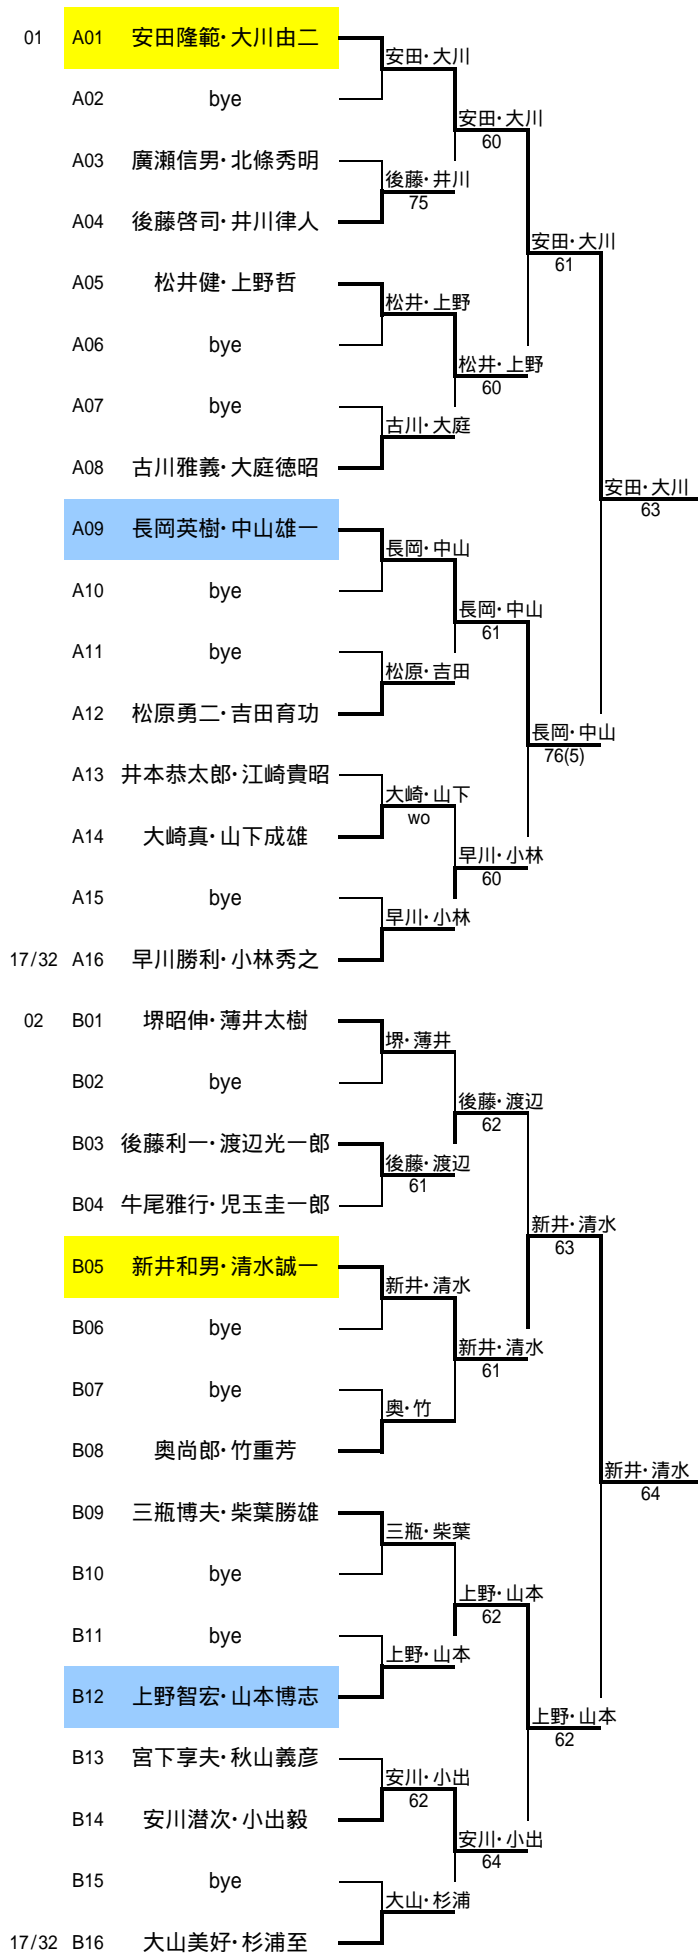

男子予選		1R	2R	3R	4R
------	--	----	----	----	----

1R	2R	3R	4R
----	----	----	----

男子予選		1R	2R	3R	4R
------	--	----	----	----	----

1R	2R	3R	4R
----	----	----	----

男子予選

	1R	2R	3R	4R
09	i01 湯本治仁・加藤広泰	湯本・加藤		
	i02 bye		湯本・加藤 62	
	i03 今宮清・川添啓生	今宮・川添 60		
	i04 阿部靖彦・会田淳一		湯本・加藤 62	
	i05 松居寿之・木下真也	松居・木下 WO		
	i06 山崎勝久・後藤直之		田村・田村 62	
	i07 bye	田村・田村		
	i08 田村邦彦・田村美津雄			松永・金岡 62
	i09 金子和博・三橋博之	金子・三橋		
	i10 bye		松永・金岡 61	
	i11 bye	松永・金岡		
	i12 松永進・金岡良太		松永・金岡 75	
	i13 竹内智之・花岡靖	竹内・花岡 61		
	i14 福田浩一・古賀徹也		大田・小嶋 75	
	i15 bye	大田・小嶋		
17/32	i16 大田実・小嶋明久			
10	J01 樺山輝明・斉藤康弘	樺山・斉藤		
	J02 bye		松尾・木村 76(4)	
	J03 水越哲夫・杉本宏之	松尾・木村 63		
	J04 松尾紀彦・木村利治		松尾・木村 63	
	J05 本田雅勝・塩田秀樹	井上・山口 61		
	J06 井上真一・山口努		鈴木・岡田 62	
	J07 bye	鈴木・岡田		
	J08 鈴木秀之・岡田亮典			松尾・木村 62
	J09 田中正太郎・織田祐輔	田中・織田		
	J10 bye		菊地・野村 64	
	J11 bye	菊地・野村		
	J12 菊地幸男・野村安			寄国・中道 62
	J13 宮下正幹・大熊浩彰	吉田・吉田 64		
	J14 吉田則夫・吉田健人		寄国・中道 75	
	J15 bye	寄国・中道		
17/32	J16 寄国一佳・中道賢一郎			

1R 2R 3R 4R

	1R	2R	3R	4R
11	K01 桜井康雄・小林義彦	桜井・小林		
	K02 bye		山田・綿谷 75	
	K03 西山博崇・土屋文孝	山田・綿谷 63		
	K04 山田武夫・綿谷修平			鍋木・田中 64
	K05 鍋木孝士・田中康浩	鍋木・田中 60		
	K06 林孝・小西雅彦		鍋木・田中 75	
	K07 bye	岡田・山田		
	K08 岡田啓・山田俊一			芦・北村 62
	K09 秋葉真純・鈴木豊	秋葉・鈴木		
	K10 bye		秋葉・鈴木 61	
	K11 bye	三瓶・中尾		
	K12 三瓶正博・中尾英司			芦・北村 64
	K13 鈴木英夫・鈴木直幸	三上・富田 63		
	K14 三上猛・富田高広		芦・北村 63	
	K15 bye	芦・北村		
17/32	K16 芦文基・北村徳弘			
12	L01 金子彰宏・水野裕史	金子・水野		
	L02 bye		金子・水野 61	
	L03 横尾豊・猪俣裕哉	横尾・猪俣 WO		
	L04 内山淳・高木正紀			金子・水野 63
	L05 宮下良彦・芳賀雅丈	千原・本田 60		
	L06 千原卓也・本田早苗		千原・本田 60	
	L07 bye	大橋・平間		
	L08 大橋宇智雄・平間義一			矢口・坂本 61
	L09 早瀬康人・稲葉育雄	早瀬・稲葉		
	L10 bye		杉原・玉井 62	
	L11 bye	杉原・玉井		
	L12 杉原猛・玉井勝善			矢口・坂本 62
	L13 宇野毅・上原剛	矢口・坂本 61		
	L14 矢口甚也・坂本匡史		矢口・坂本 62	
	L15 bye	高橋・須山		
17/32	L16 高橋賢二・須山涉			

男子予選		1R	2R	3R	4R
------	--	----	----	----	----

1R	2R	3R	4R
----	----	----	----