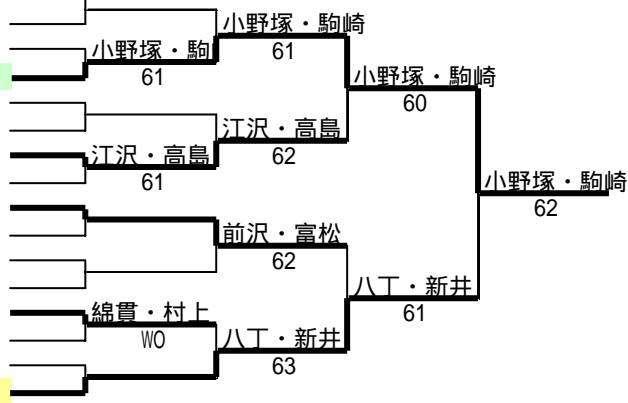

一般男子 予選 i

一般男子

予選 E

- E01 相原健司・田口俊充
- E02 bye
- E03 柴田哲夫・山本博志
- E04 小野塚英一・駒崎賢一
- E05 新留英史・三浦徹
- E06 bye
- E07 江沢正・高島庸郎
- E08 橋本亮二・島田厚利
- E09 前澤創・富松俊浩
- E10 bye
- E11 bye
- E12 鈴木正純・豊田進
- E13 綿貫勝利・村上和隆
- E14 上原浩・柴田浩
- E15 bye
- E16 八丁裕樹・新井和男