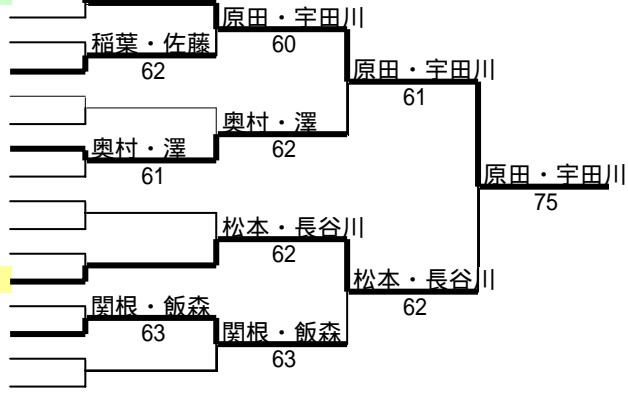

一般男子

予選 G

- G01 原田裕史・宇田川猛
- G02 bye
- G03 浅見正尚・清水泰典
- G04 稲葉勝巳・佐藤晃一
- G05 高久正明・竹田博
- G06 bye
- G07 奥村和徳・澤吉行
- G08 沼口聡志・菅野智也
- G09 安東洋一・早見健一
- G10 bye
- G11 bye
- G12 松本啓亮・長谷川慶和
- G13 大沢一貴・渡辺英男
- G14 関根久実信・飯森拓
- G15 bye
- G16 我妻忠男・渡部和茂