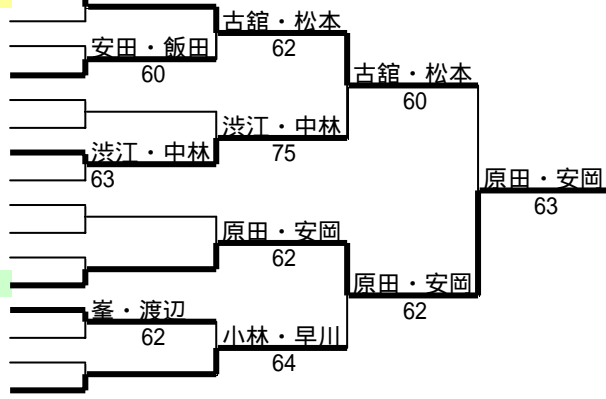

一般男子

予選 F

- F01 古館伸・松本英樹
- F02 bye
- F03 輿水正三郎・井坂孝之
- F04 安田隆範・飯田真
- F05 井本正章・松浦陽一郎
- F06 bye
- F07 渋江公章・中林利允
- F08 小島昌夫・谷川正人
- F09 樽本直樹・山下忠志
- F10 bye
- F11 bye
- F12 原田健史・安岡大介
- F13 峯弘樹・渡辺光一郎
- F14 前田玄・落合大介
- F15 bye
- F16 小林秀之・早川勝利