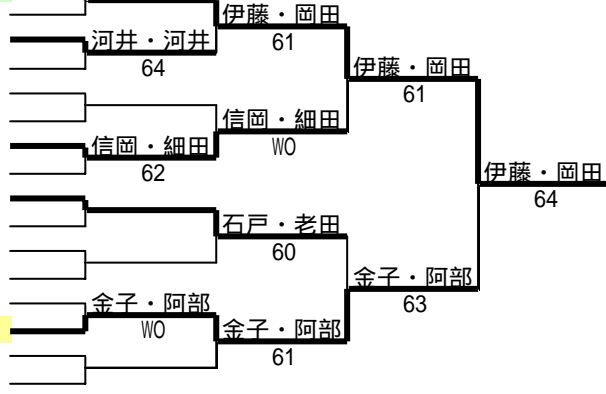

一般男子

予選 H

- H01 伊藤泰之・岡田宏樹
- H02 bye
- H03 河井寿孝・河井伸朗
- H04 大内裕之・高橋昌也
- H05 坂本日出明・????
- H06 bye
- H07 信岡茂・細田英男
- H08 小栗達也・小栗英治
- H09 石戸守・老田哲夫
- H10 bye
- H11 bye
- H12 田村充・佐藤龍雄
- H13 東海伊查雄・東海佐知雄
- H14 金子彰宏・阿部輝彦
- H15 bye
- H16 奥村康夫・深谷正之